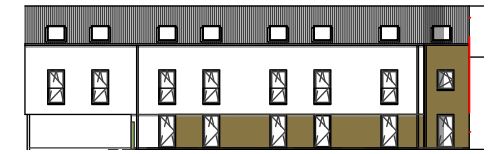

APPARTEMENT 1.2.
VERDIEP+1°

OPP. : 103m²
TERRAS OPP. : 10m²

Verkoop :

Coördinatie :

Promotor :