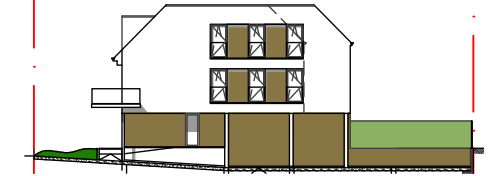

APPARTEMENT 1.2.
VERDIEP+1°

OPP. : 103m²
TERRAS OPP. : 10m²

Verkoop :

Coördinatie :

Promotor :