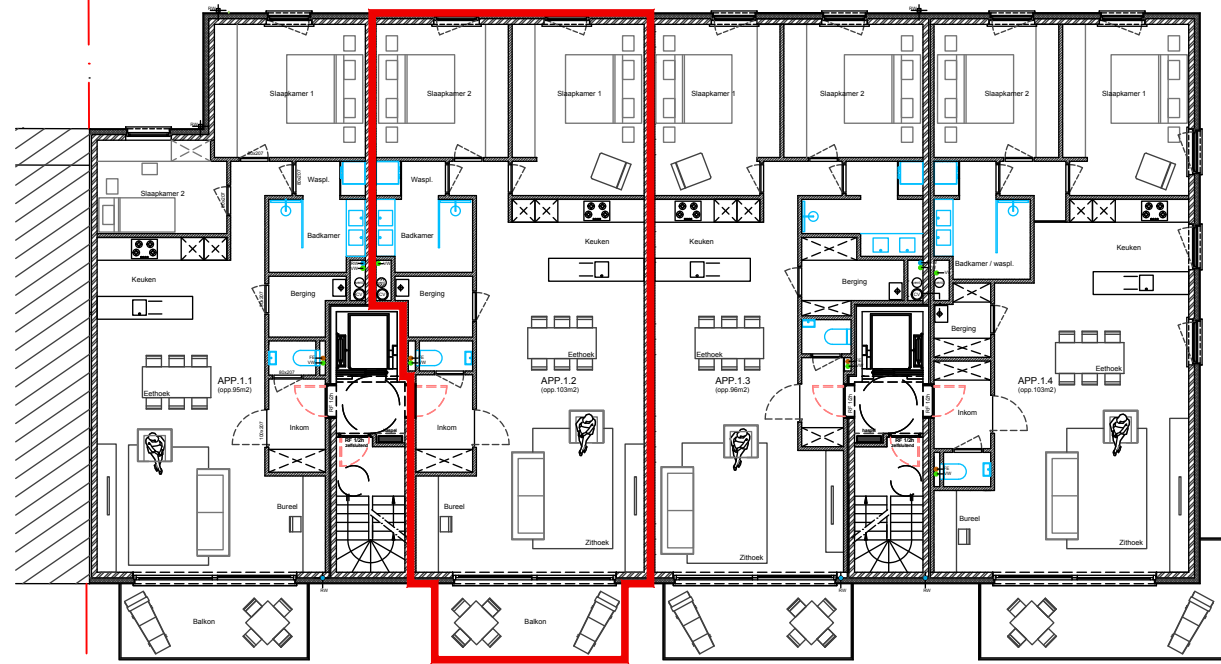

De getekende meubels zijn slechts indicatief en maken géén deel uit van de verkoopovereenkomst.

Deze tekening en maatvoering hierop is indicatief. Het verkoopslastenboek heeft voorrang op de plannen.

RESIDENTIE
St-Janstraat te Moorsele

APPARTEMENT 1.2.
VERDIEP+1°

OPP. : 103m²
TERRAS OPP. : 10m²

Verkoop :

Coördinatie :

Promotor :