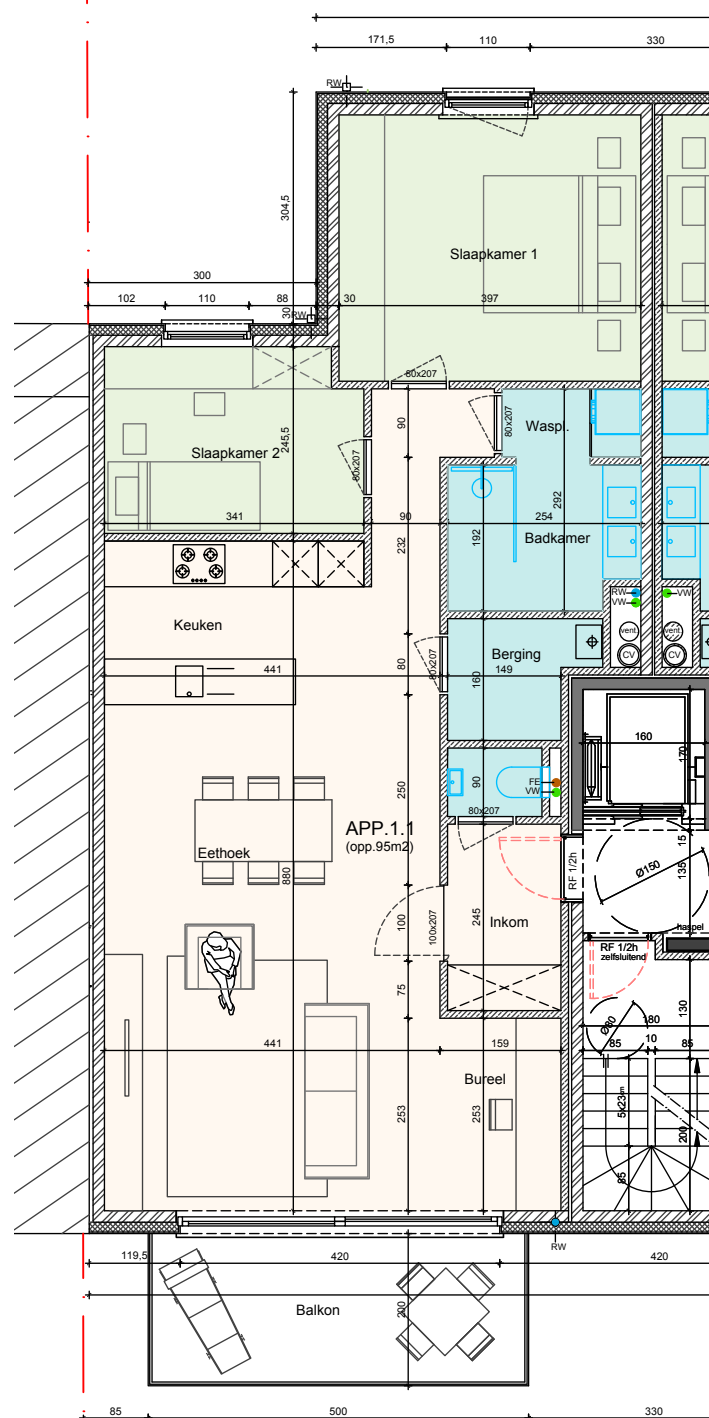

## APPARTEMENT 1.1. VERDIEP +1°

OPP. : 95m<sup>2</sup>

TERRAS OPP. : 10m<sup>2</sup>

De getekende meubels zijn slechts indicatief en maken géén deel uit van de verkoopovereenkomst.

Deze tekening en maatvoering hierop is indicatief. Het verkoopslastenboek heeft voorrang op de plannen.