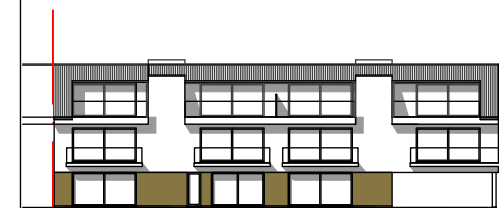

# RESIDENTIE

St-Janstraat te Moorsele

## APPARTEMENT 1.1. VERDIEP +1°

OPP. : 95m<sup>2</sup>

TERRAS OPP. : 10m<sup>2</sup>

De getekende meubels zijn slechts indicatief en maken géén deel uit van de verkoopovereenkomst.

Deze tekening en maatvoering hierop is indicatief. Het verkoopslastenboek heeft voorrang op de plannen.