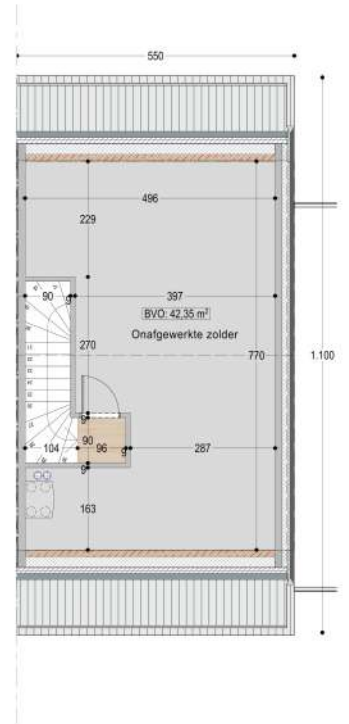

W014

	BVO
+0:	68,51m²
+1:	60,50m²
+2:	42,35m²
tot:	171,36m²