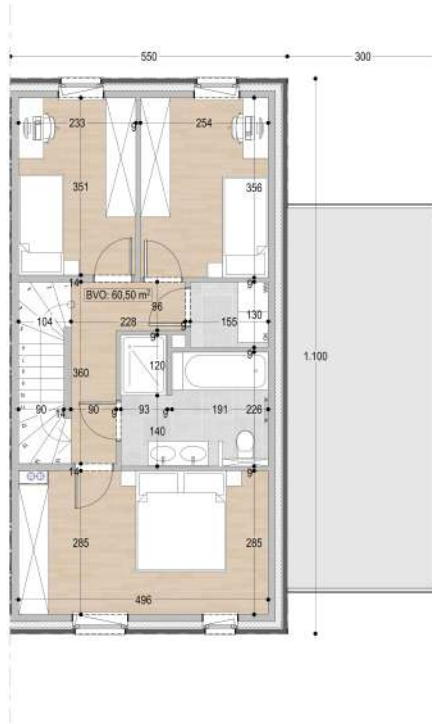

W014

	BVO
+0:	68,51m²
+1:	60,50m²
+2:	42,35m²
tot:	171,36m²