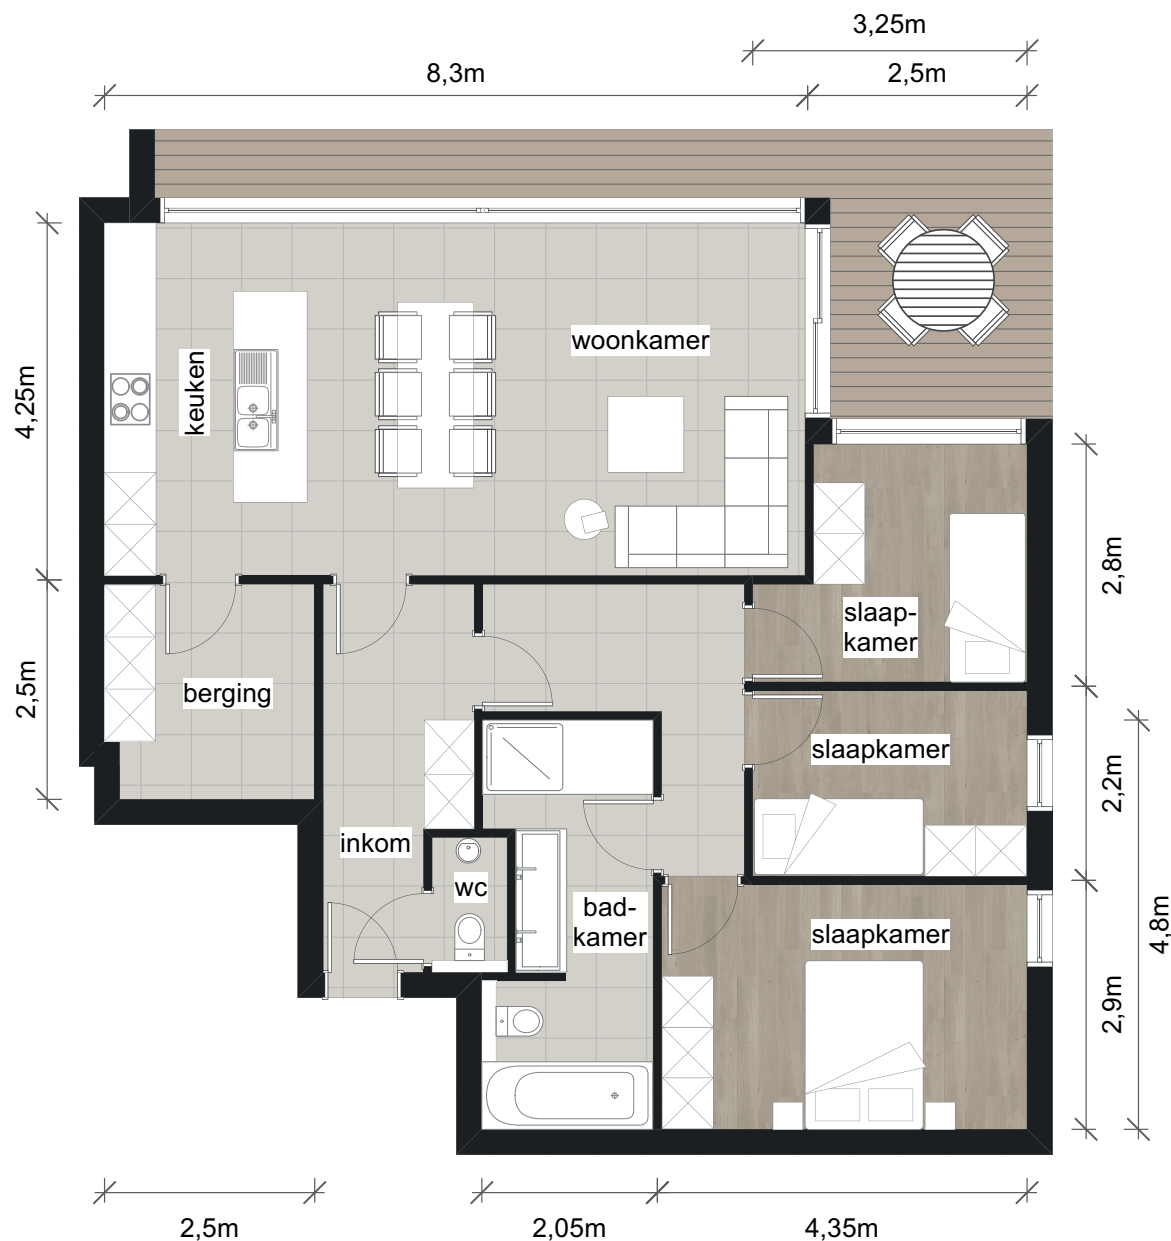

APPARTEMENT

B12

 109,81m²
 x1
  x3
  16,7m²

Deze plannen en maatvoeringen zijn indicatief. Alle meubilair, keuken, sanitair, verlaagde plafonds en vloerafwerkingen zijn illustratief. Hiervoor wordt verwezen naar het verkoopslastenboek.