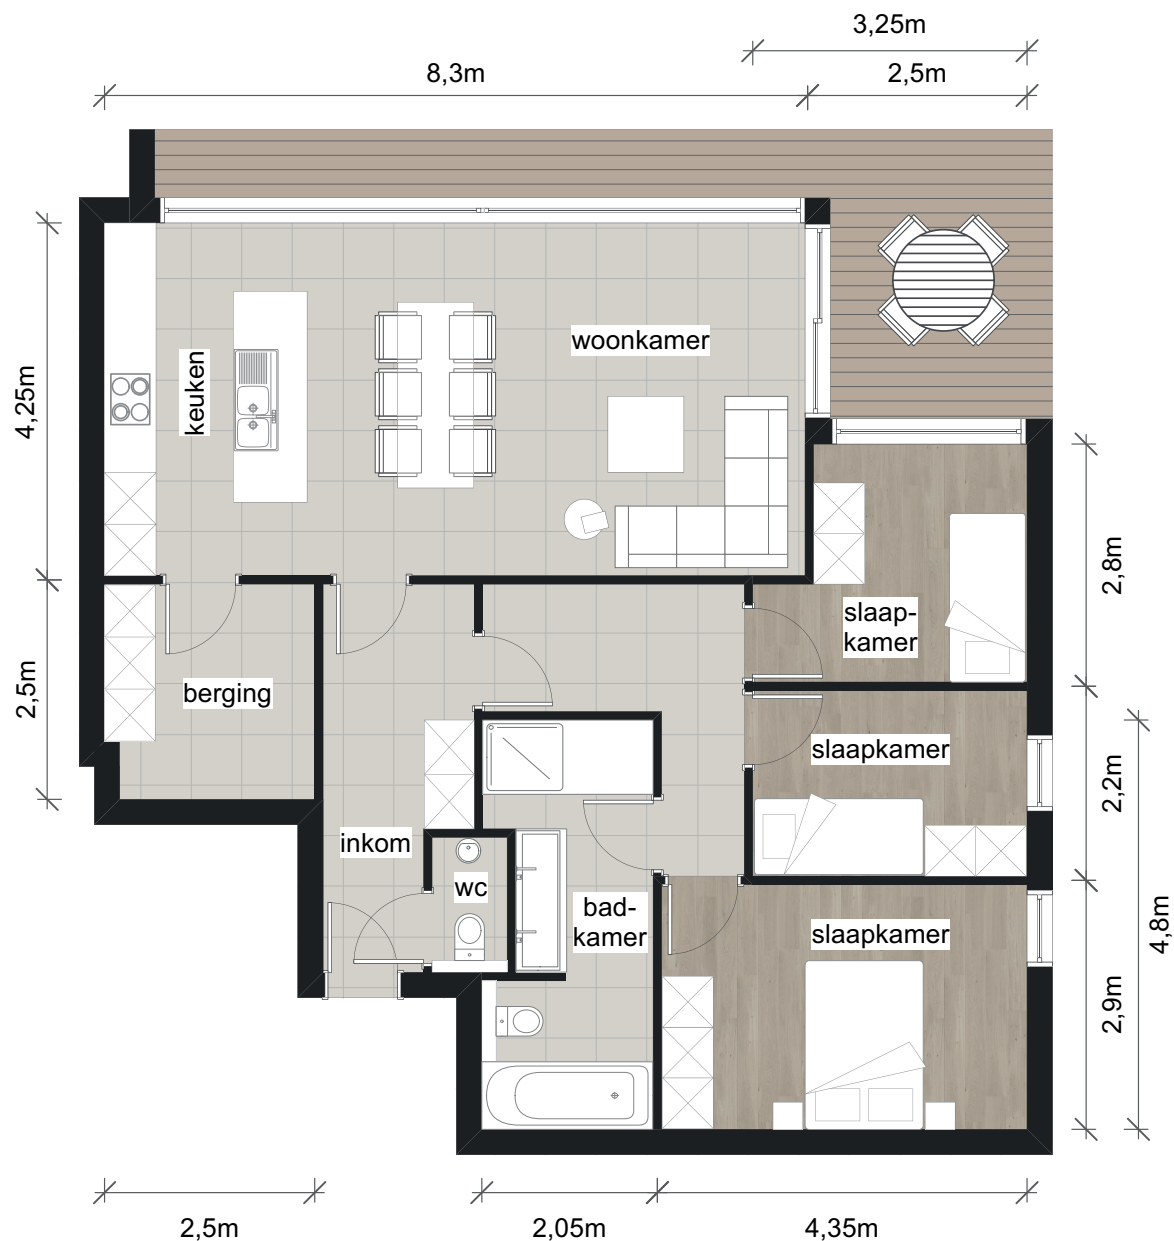

APPARTEMENT A8

 109,81m²
 x1
  x3
  16,7m²

Deze plannen en maatvoeringen zijn indicatief. Alle meubilair, keuken, sanitair, verlaagde plafonds en vloerafwerkingen zijn illustratief. Hiervoor wordt verwezen naar het verkoopslastenboek.