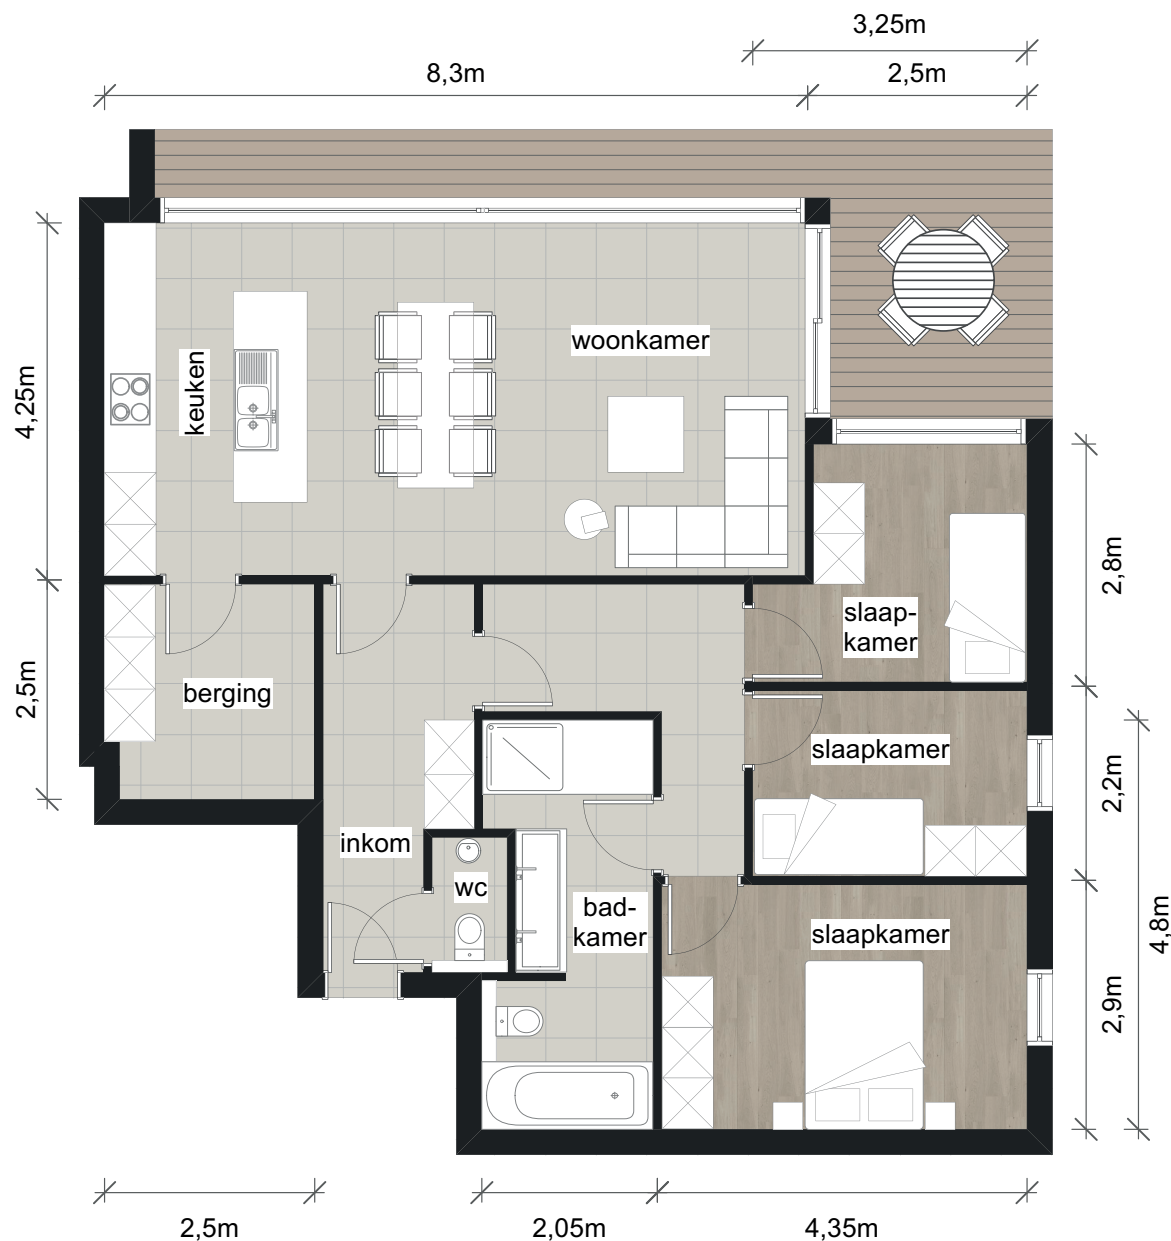

APPARTEMENT A16

 109,81m²
 x1
  x3
  16,7m²

3^{de} verdieping

Deze plannen en maatvoeringen zijn indicatief. Alle meubilair, keuken, sanitair, verlaagde plafonds en vloerafwerkingen zijn illustratief. Hiervoor wordt verwezen naar het verkoopslastenboek.