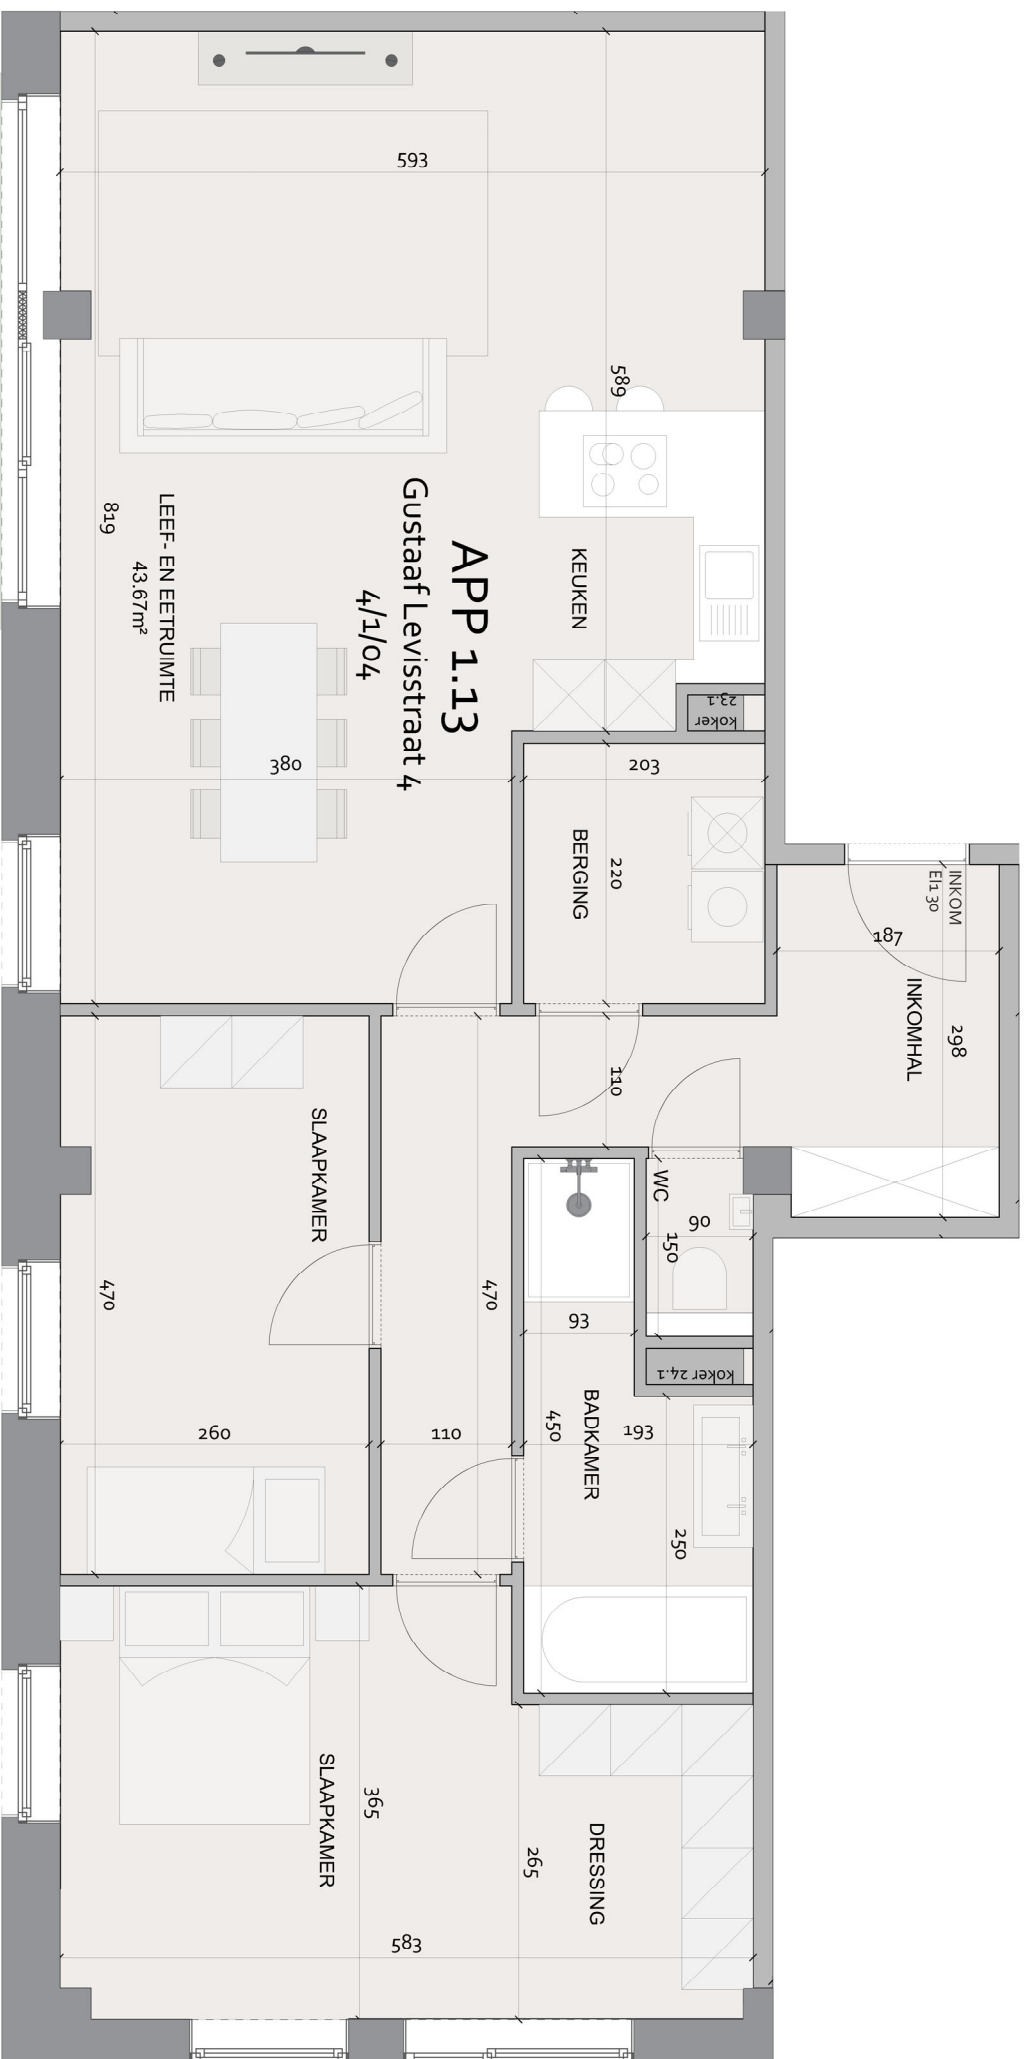

Residentie Azaleia
Vilvoorde

Gustaaf levisstraat 4
1800 Vilvoorde

Appartement : 1.13

Gegevens:
Oppervlakte: 117,3m²
Kamers: 2
Badkamer: 1
Terras 11,6m²

DS ARCHITECTEN
DS Architecten bvba - Kapelleord 25 - 1651 Lut
T +32 (0)2 360 30 45 - info@dsarchitecten.be - www.dsarchitecten.be

SCHAAL 1/50