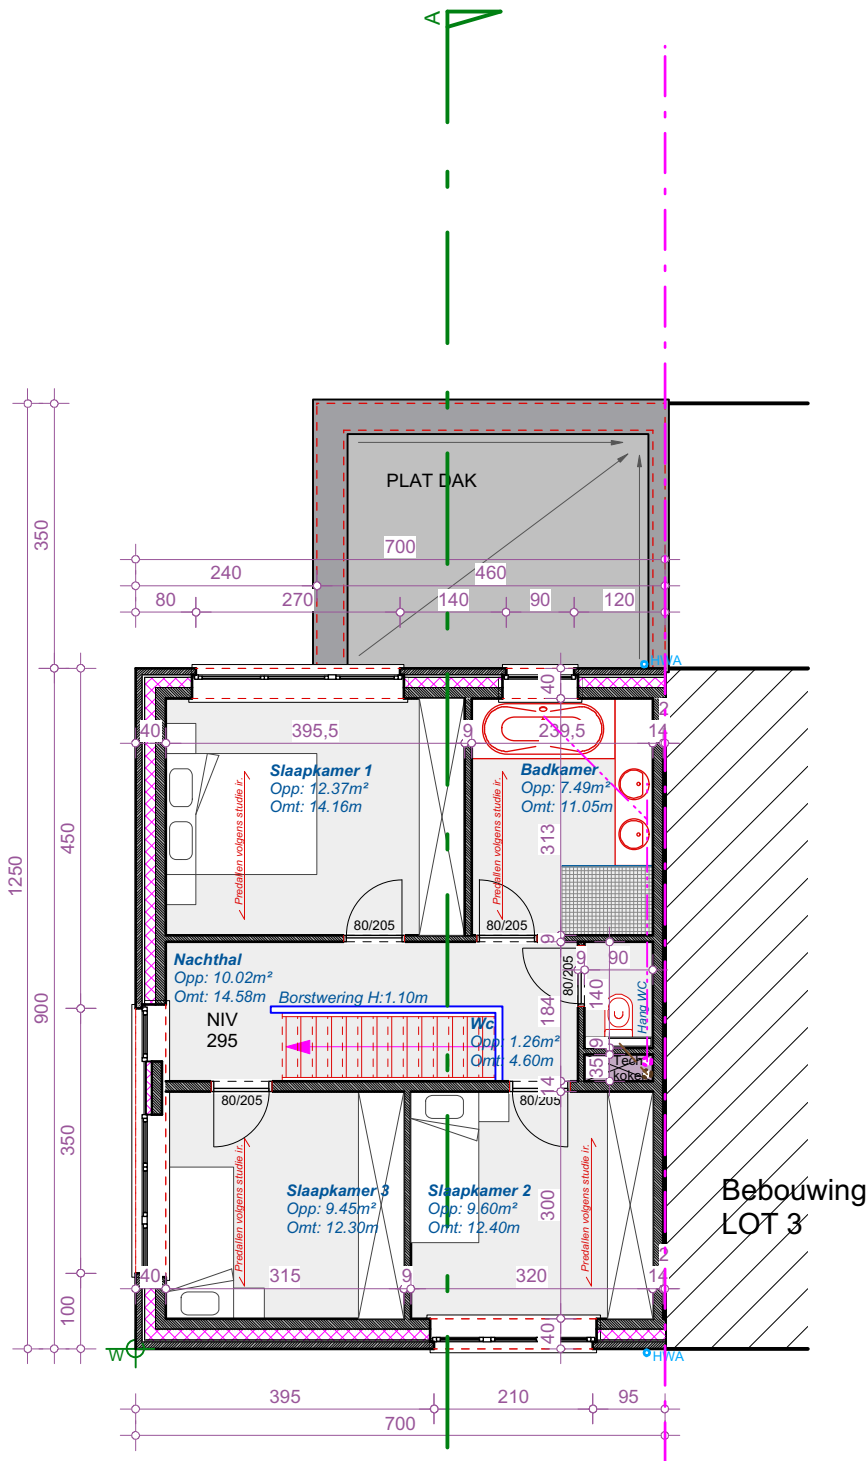

**VERDIEPING.**  
**SCHAAL 1/100**  
**LOT 2**

Architectenbureau  
**Pieterjan Vermoesen**  
 Bert Van Hoorickstraat 13 9300 AALST  
 GSM: 0472 / 55.51.77

**BOUWEN VAN EEN EENGEZINSWONING**  
 BOUWHEER  
 DS Woningbouw  
 Keiberg 6 9340 LEDE  
 BOUWPLAATS  
 Gentsesteeweg 203 9240 Zele