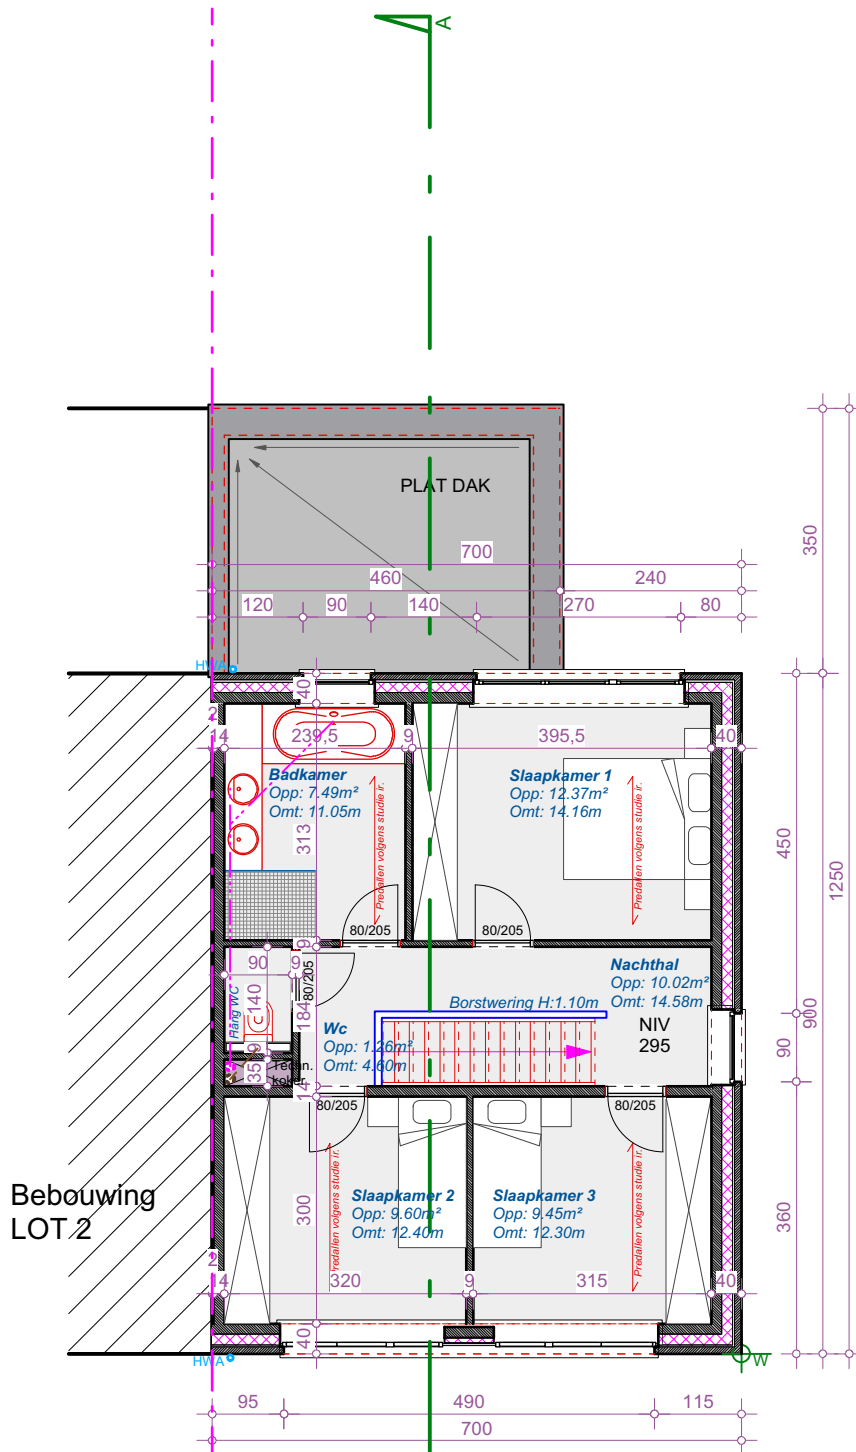

VERDIEPING.
SCHAAL 1/100

LOT 3

Architectenbureau
Pieterjan Vermoesen
Bert Van Hoorickstraat 13 9300 AALST
GSM: 0472 / 55.51.77

BOUWEN VAN EEN EENGEZINSWONING

BOUWHEER
DS Woningbouw
Keiberg 6 9340 LEDE
BOUWPLAATS
Gentsesteenweg 203 9240 Zele