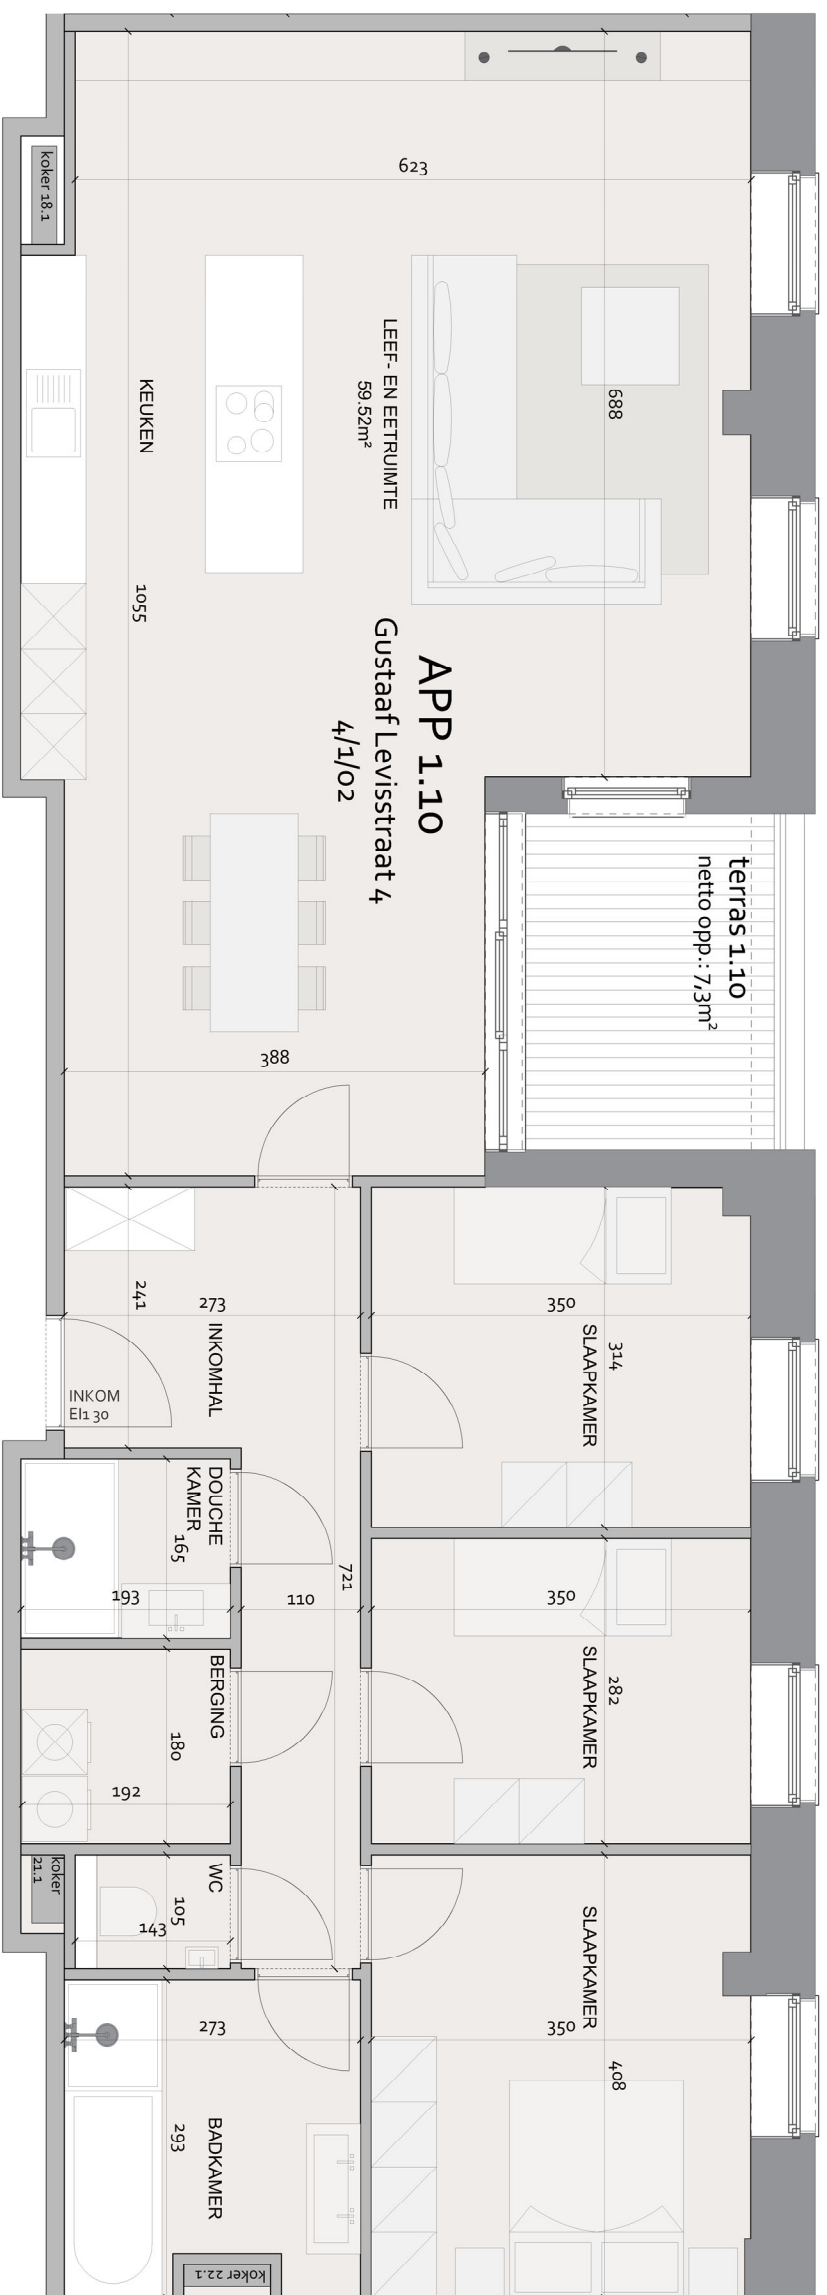

Residentie Azaleia
Vilvoorde

Gustaaf levisstraat 4
1800 Vilvoorde

Appartement : 1.10

Gegevens:
Oppervlakte: 142,8m²
Kamers: 3
Badkamer: 1
Terras 7,3m²

ERA
REAL ESTATE
TOYE

ELLILIADIS
BEYOND EXPECTATIONS

DS ARCHITECTEN
DS Architecten bvba - Kapelleord 25 - 1651 Lot
T. +32 (0)2 360 30 45 - info@dsarchitecten.be - www.dsarchitecten.be

SCHAAL 1/50
0 2m