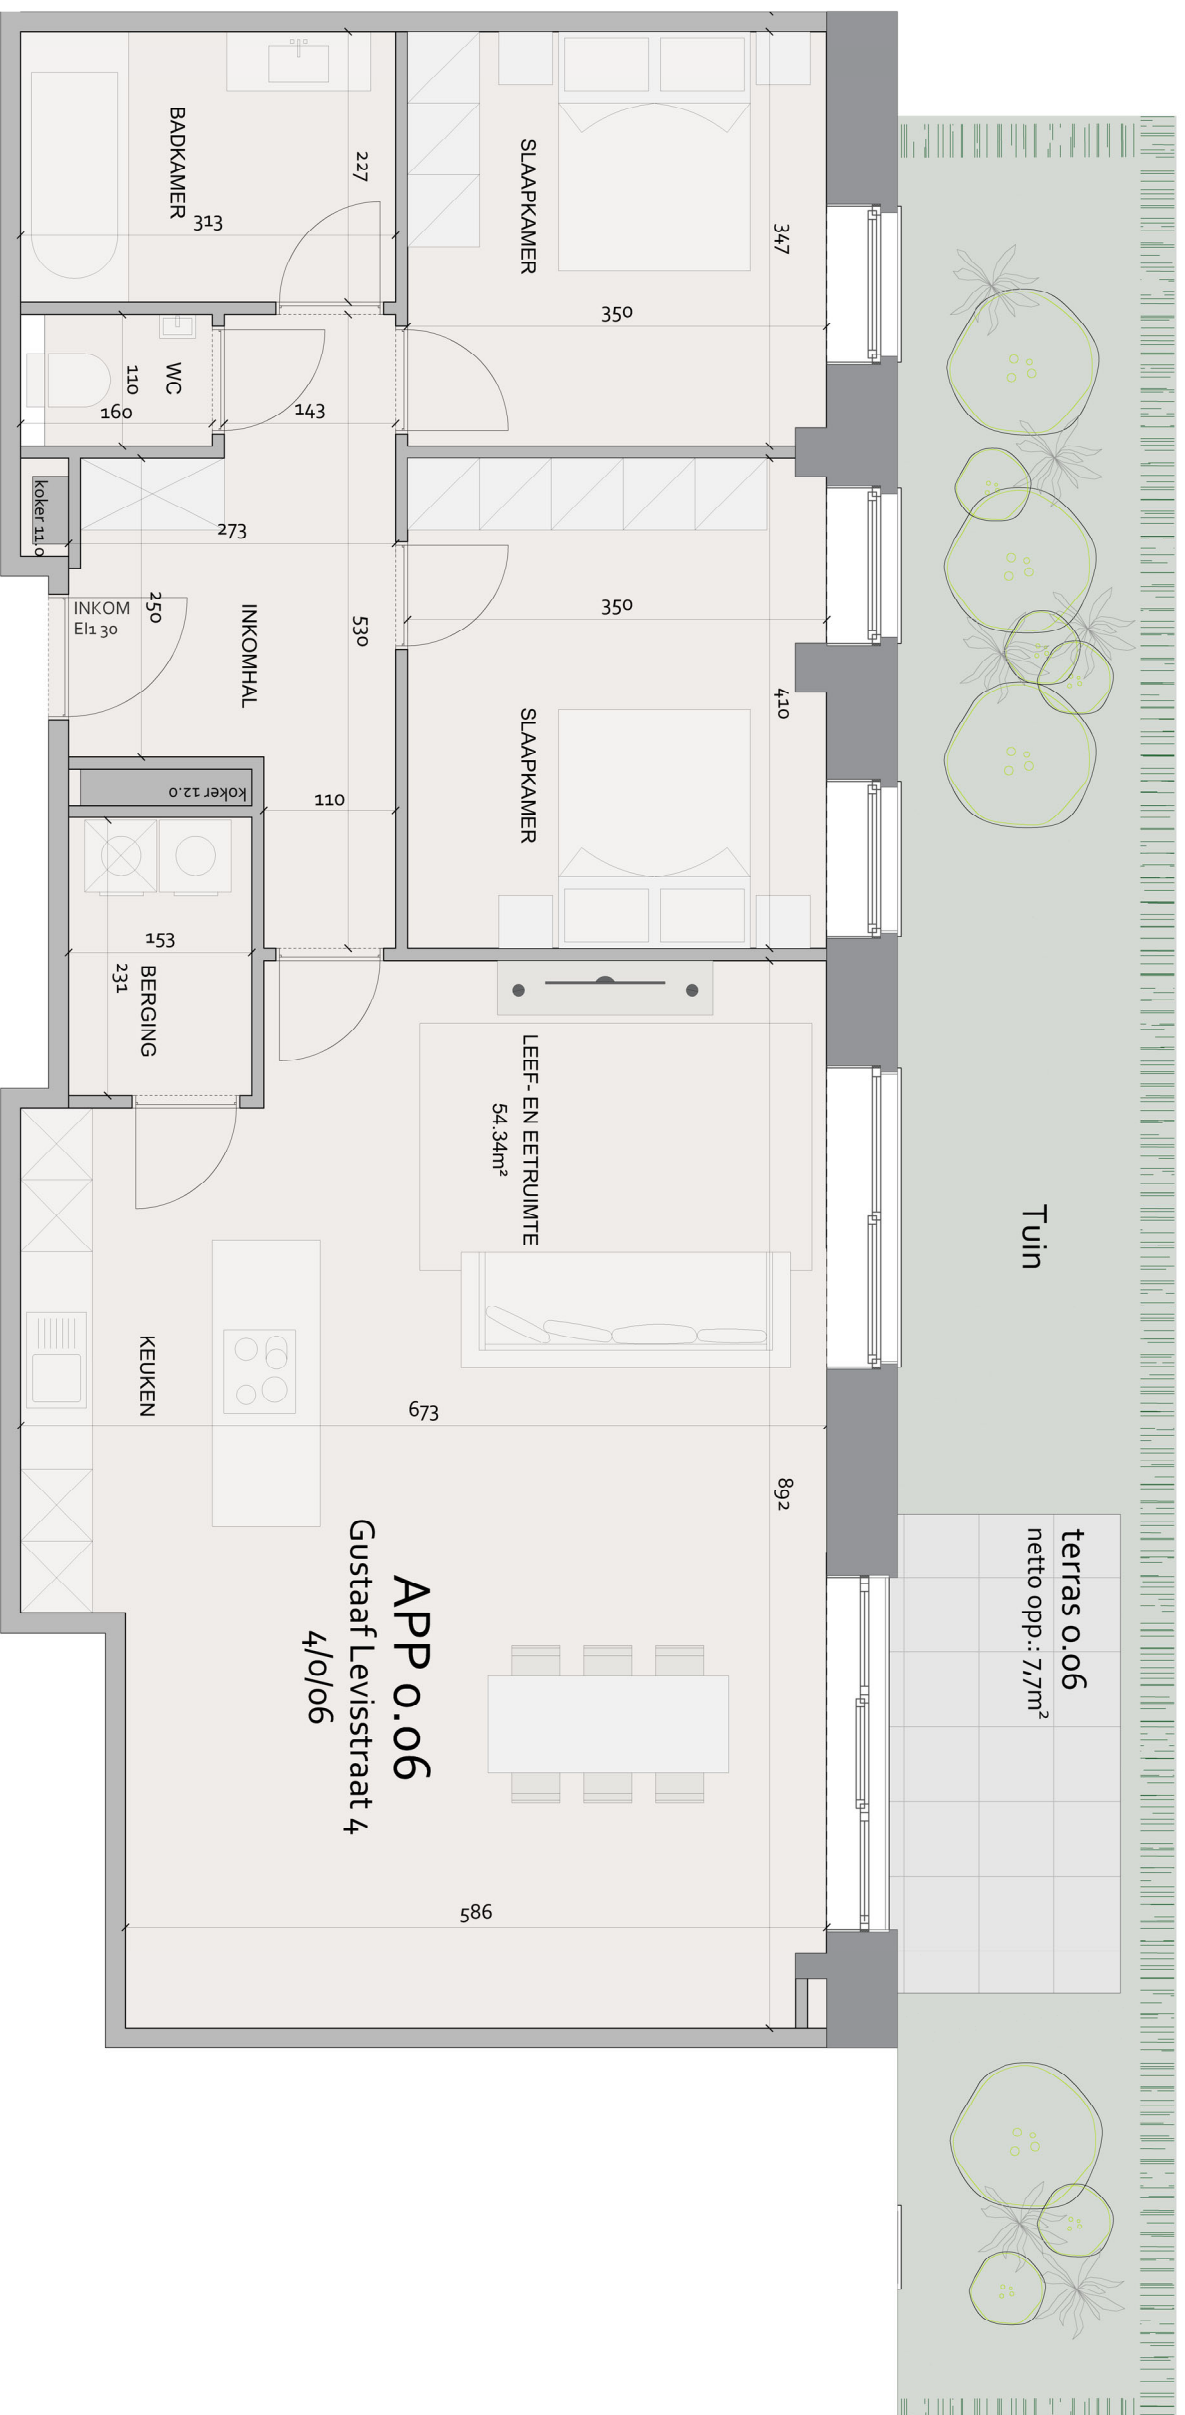

Residentie Azaleia
Vilvoorde

Gustaaf levisstraat 4
1800 Vilvoorde

Appartement : 0.06

Gegevens:

Oppervlakte: 118,4m²

Kamers: 2

Badkamer: 1

Terras+Tuin: 44m²