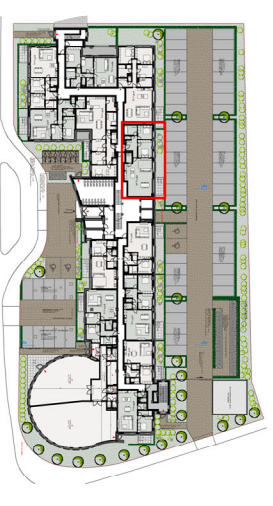

Residentie Azaleia
Vilvoorde

Gustaaf levisstraat 4
1800 Vilvoorde

Appartement : 0.06

Gegevens:

Oppervlakte: 118,4m²

Kamers: 2

Badkamer: 1

Terras+Tuin: 44m²