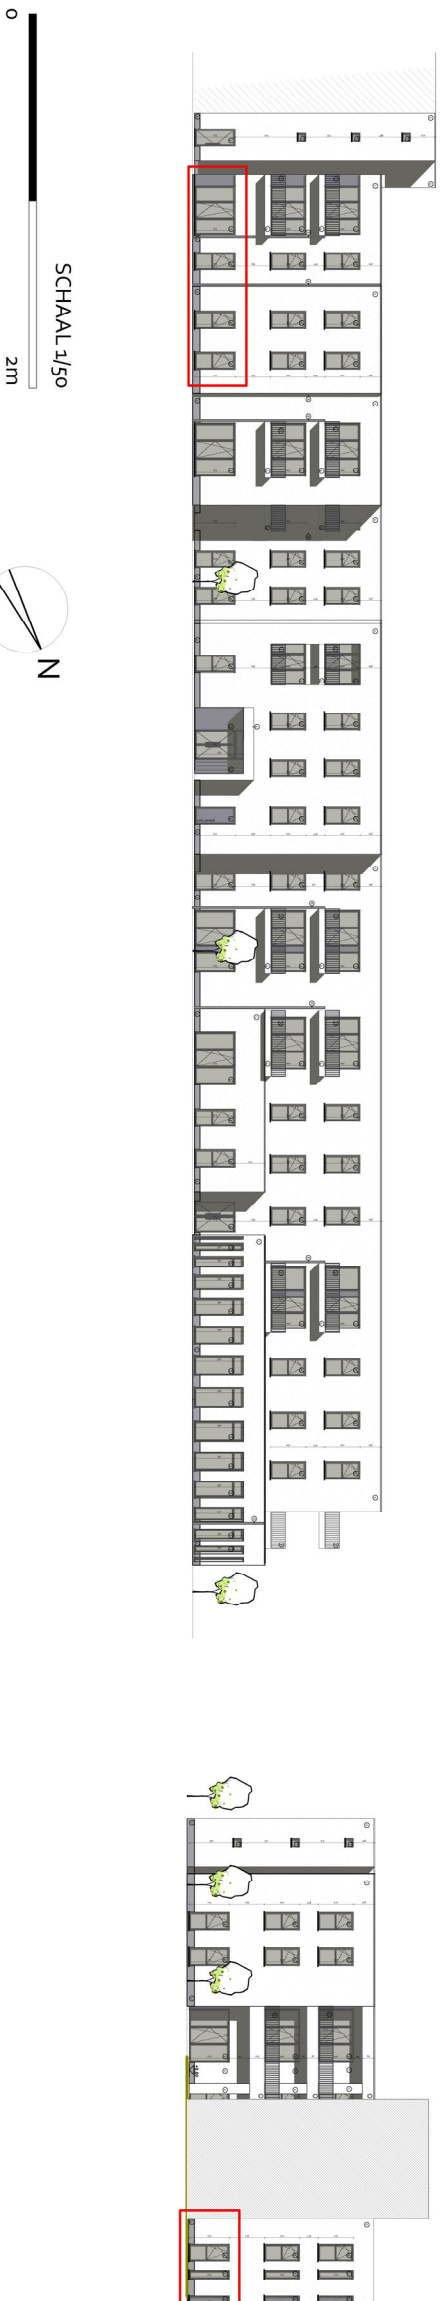

Residentie Azaleia
Vilvoorde

Gustaaf levisstraat 4
1800 Vilvoorde

Appartement : 0.01

Gegevens:
Oppervlakte: 103,6m²
Kamers: 2
Badkamer: 1
Terras + tuin: 37,5m²

ERA
REAL ESTATE
TOYE

ELLIADIS
BEYOND EXPECTATIONS