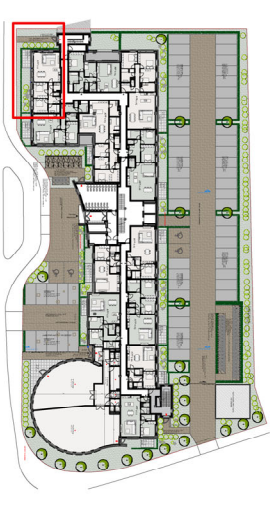

Residentie Azaleia
Vilvoorde

Gustaaf levisstraat 4
1800 Vilvoorde

Appartement : 0.01

Gegevens:
Oppervlakte: 103,6m²
Kamers: 2
Badkamer: 1
Terras + tuin: 37,5m²

ERA
REAL ESTATE
TOYE

ELLIADIS
BEYOND EXPECTATIONS