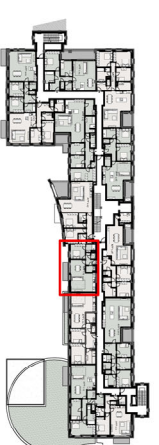

Residentie Azaleia
Vilvoorde

Gustaaf levisstraat 4
1800 Vilvoorde

Appartement : 1.09

Gegevens:
Oppervlakte: 73,5m²
Kamers: 1
Badkamer: 1
Terras 11m²

SCHAAL 1/50
0 2m

ERA
REAL ESTATE
TOYE

ELLIADIS
BEYOND EXPECTATIONS