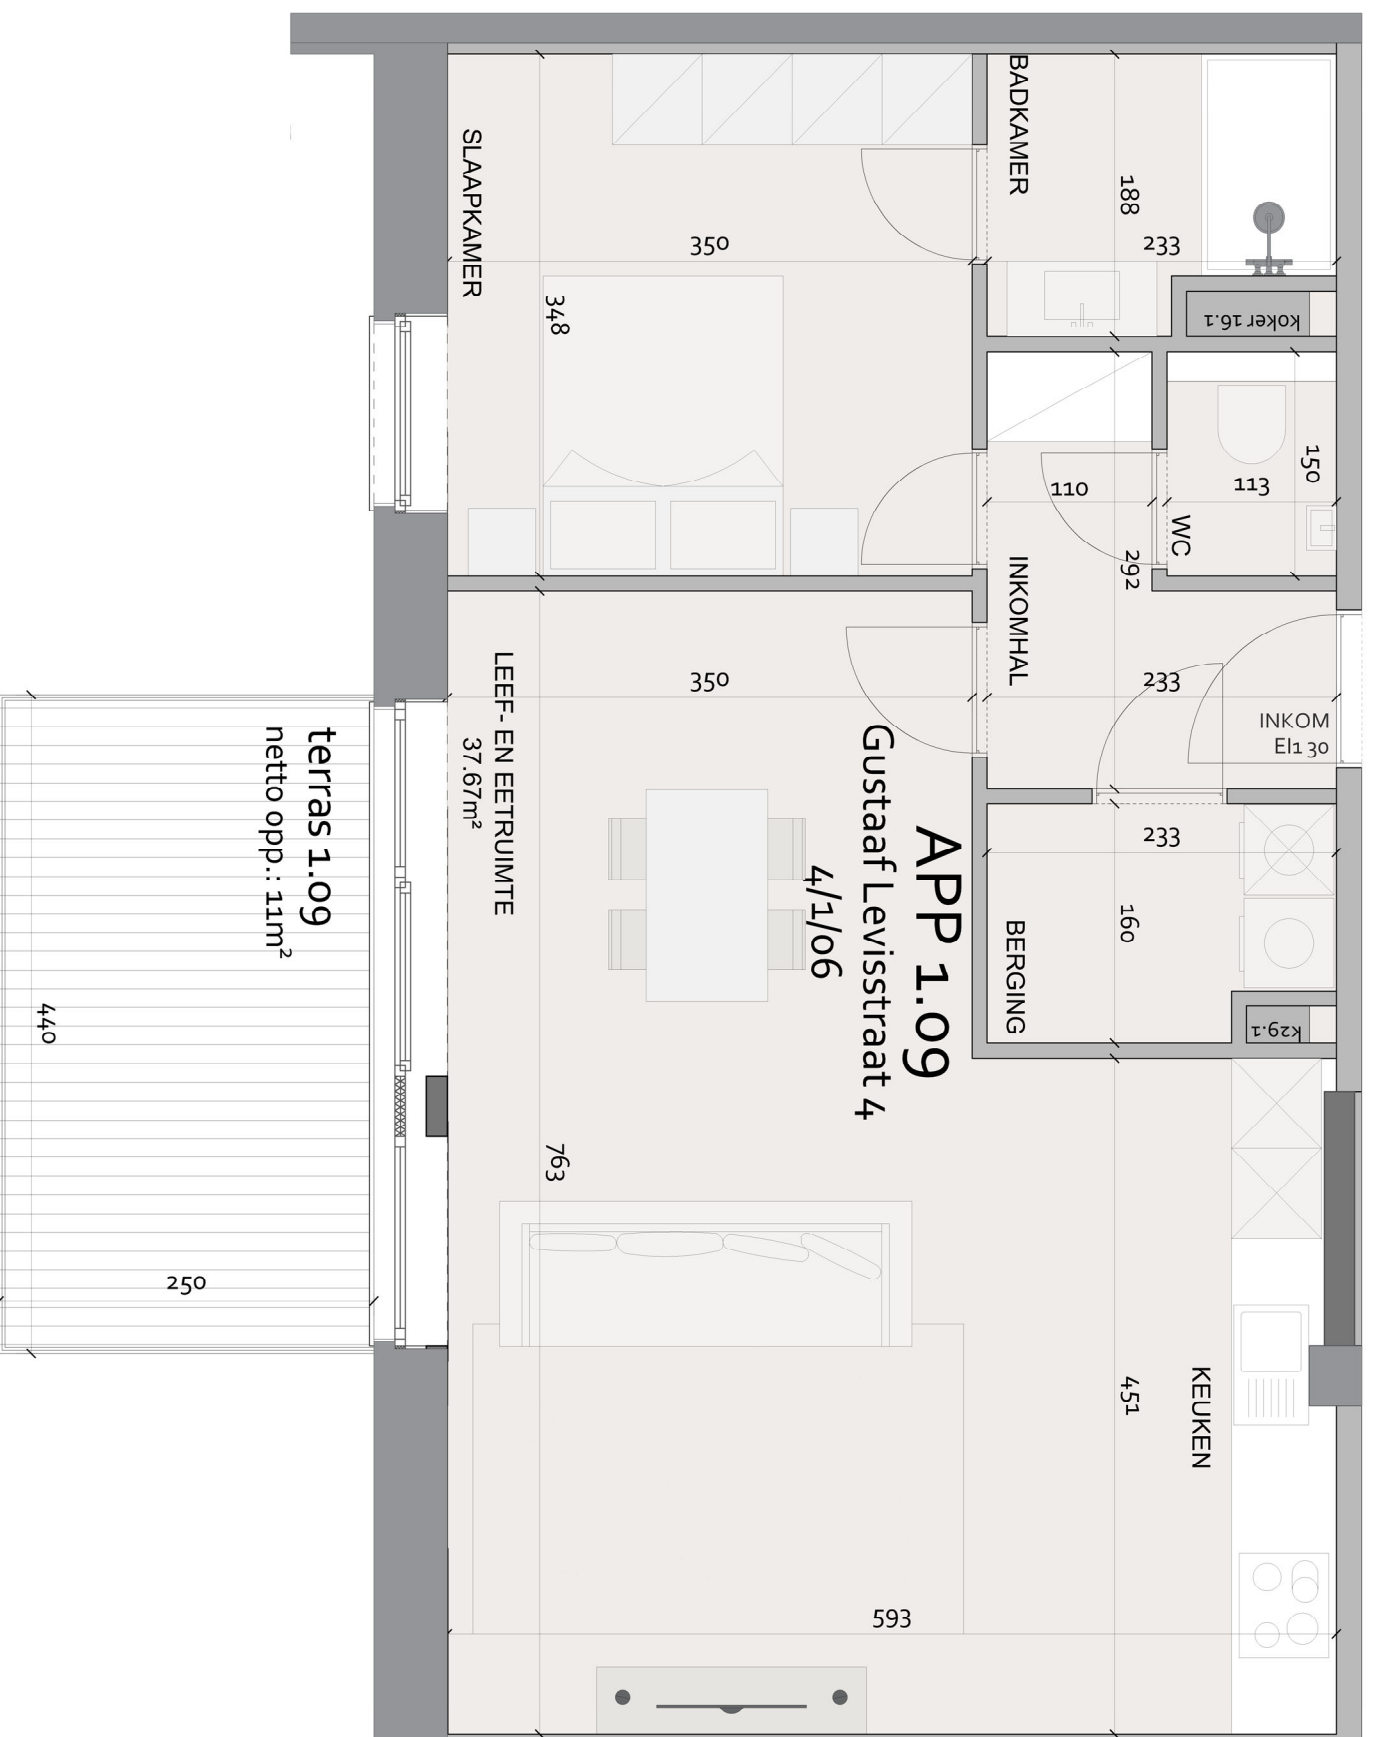

Residentie Azaleia
Vilvoorde

Gustaaf levisstraat 4
1800 Vilvoorde

Appartement : 1.09

Gegevens:
Oppervlakte: 73,5m²
Kamers: 1
Badkamer: 1
Terras 11m²

SCHAAL 1/50
0 2m

ERA
REAL ESTATE
TOYE

ELLIADIS
BEYOND EXPECTATIONS