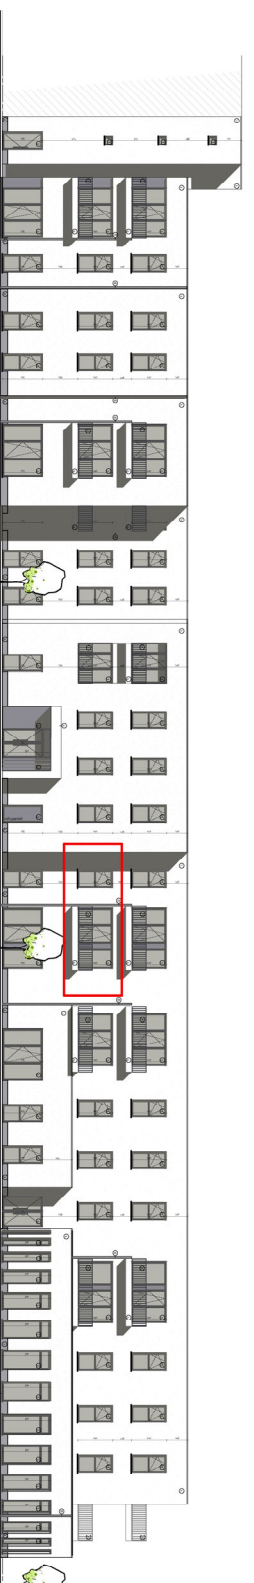

Residentie Azaleia
Vilvoorde

Gustaaf levisstraat 4
1800 Vilvoorde

Appartement : 1.09

Gegevens:
Oppervlakte: 73,5m²
Kamers: 1
Badkamer: 1
Terras 11m²

SCHAAL 1/50
0 2m

ERA
REAL ESTATE
TOYE

ELLIADIS
BEYOND EXPECTATIONS