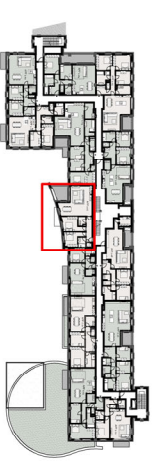

SCHAAL 1/50
2m

Residentie Azaleia
Vilvoorde

Gustaaf levisstraat 4
1800 Vilvoorde

Appartement : 2.07

Gegevens:
Oppervlakte: 104,7m²
Kamers: 2
Badkamer: 1
Terras 10,4m²

DSARCHITECTEN
DS Architecten bvba - Kapellestraat 26 - 1651 LUXE
T: +32 (0)2 960 30 45 - info@dsarchitecten.be - www.dsarchitecten.be

1. Dit plan en de afmetingen zijn indicatief en onderhevig aan wijzigingen in het kader van het bouwproces
2. Het meubilair, industrieel afgemeten kasten, is niet inbegrepen en wordt louter ter illustratie afgebeeld