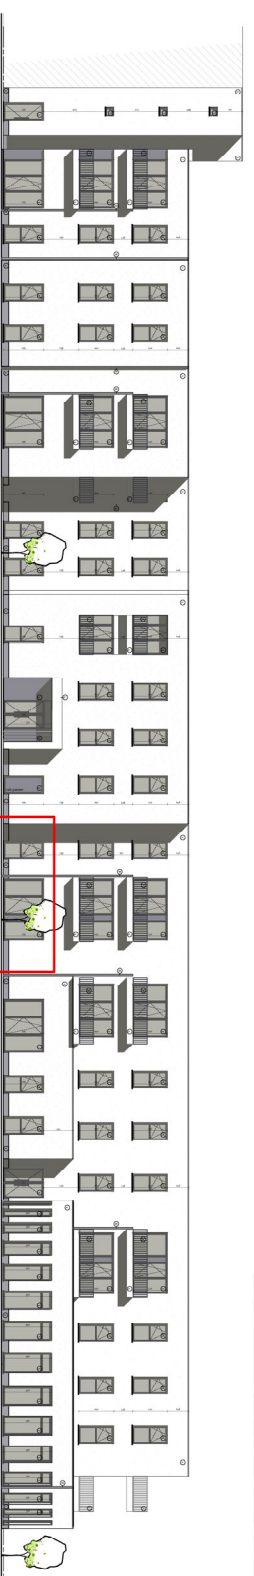

**APP 0.08**  
 451  
 Gustaaf Levisstraat 4  
 4/0/12

Residentie Azaleia  
 Vilvoorde

Gustaaf levisstraat 4  
 1800 Vilvoorde

Appartement : 0.08

Gegevens:  
 Oppervlakte: 73,5m<sup>2</sup>  
 Kamers: 1  
 Badkamer: 1  
 Terras+Tuin: 14,7m<sup>2</sup>

SCHAAL 1/50  
 0 2m

**DSARCHITECTEN**  
 DS Architecten bvba - Kapelleveld 26 - 1651 LUZ  
 T: +32 (0)2 500 50 45 - info@dsarchitecten.be - www.dsarchitecten.be

1. Dit plan en de afmetingen zijn indicatief en onderhevig aan wijzigingen in het kader van het bouwproces  
 2. Het meubilair, industrieel afgemaakte kasten, is niet inbegrepen en wordt louter ter illustratie afgebeeld