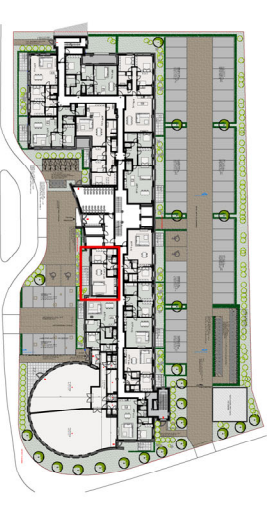

**APP 0.08**  
 451  
 Gustaaf Levisstraat 4  
 4/0/12

Residentie Azaleia  
 Vilvoorde

Gustaaf levisstraat 4  
 1800 Vilvoorde

Appartement : 0.08

Gegevens:  
 Oppervlakte: 73,5m<sup>2</sup>  
 Kamers: 1  
 Badkamer: 1  
 Terras+Tuin: 14,7m<sup>2</sup>

SCHAAL 1/50  
 0 2m

**DSARCHITECTEN**  
 DS Architecten bvba - Kapelleveld 26 - 1651 LUZ  
 T: +32 (0)2 500 50 45 - info@dsarchitecten.be - www.dsarchitecten.be

1. Dit plan en de afmetingen zijn indicatief en onderhevig aan wijzigingen in het kader van het bouwproces  
 2. Het meubilair, industrieel afgemaakte kasten, is niet inbegrepen en wordt louter ter illustratie afgebeeld