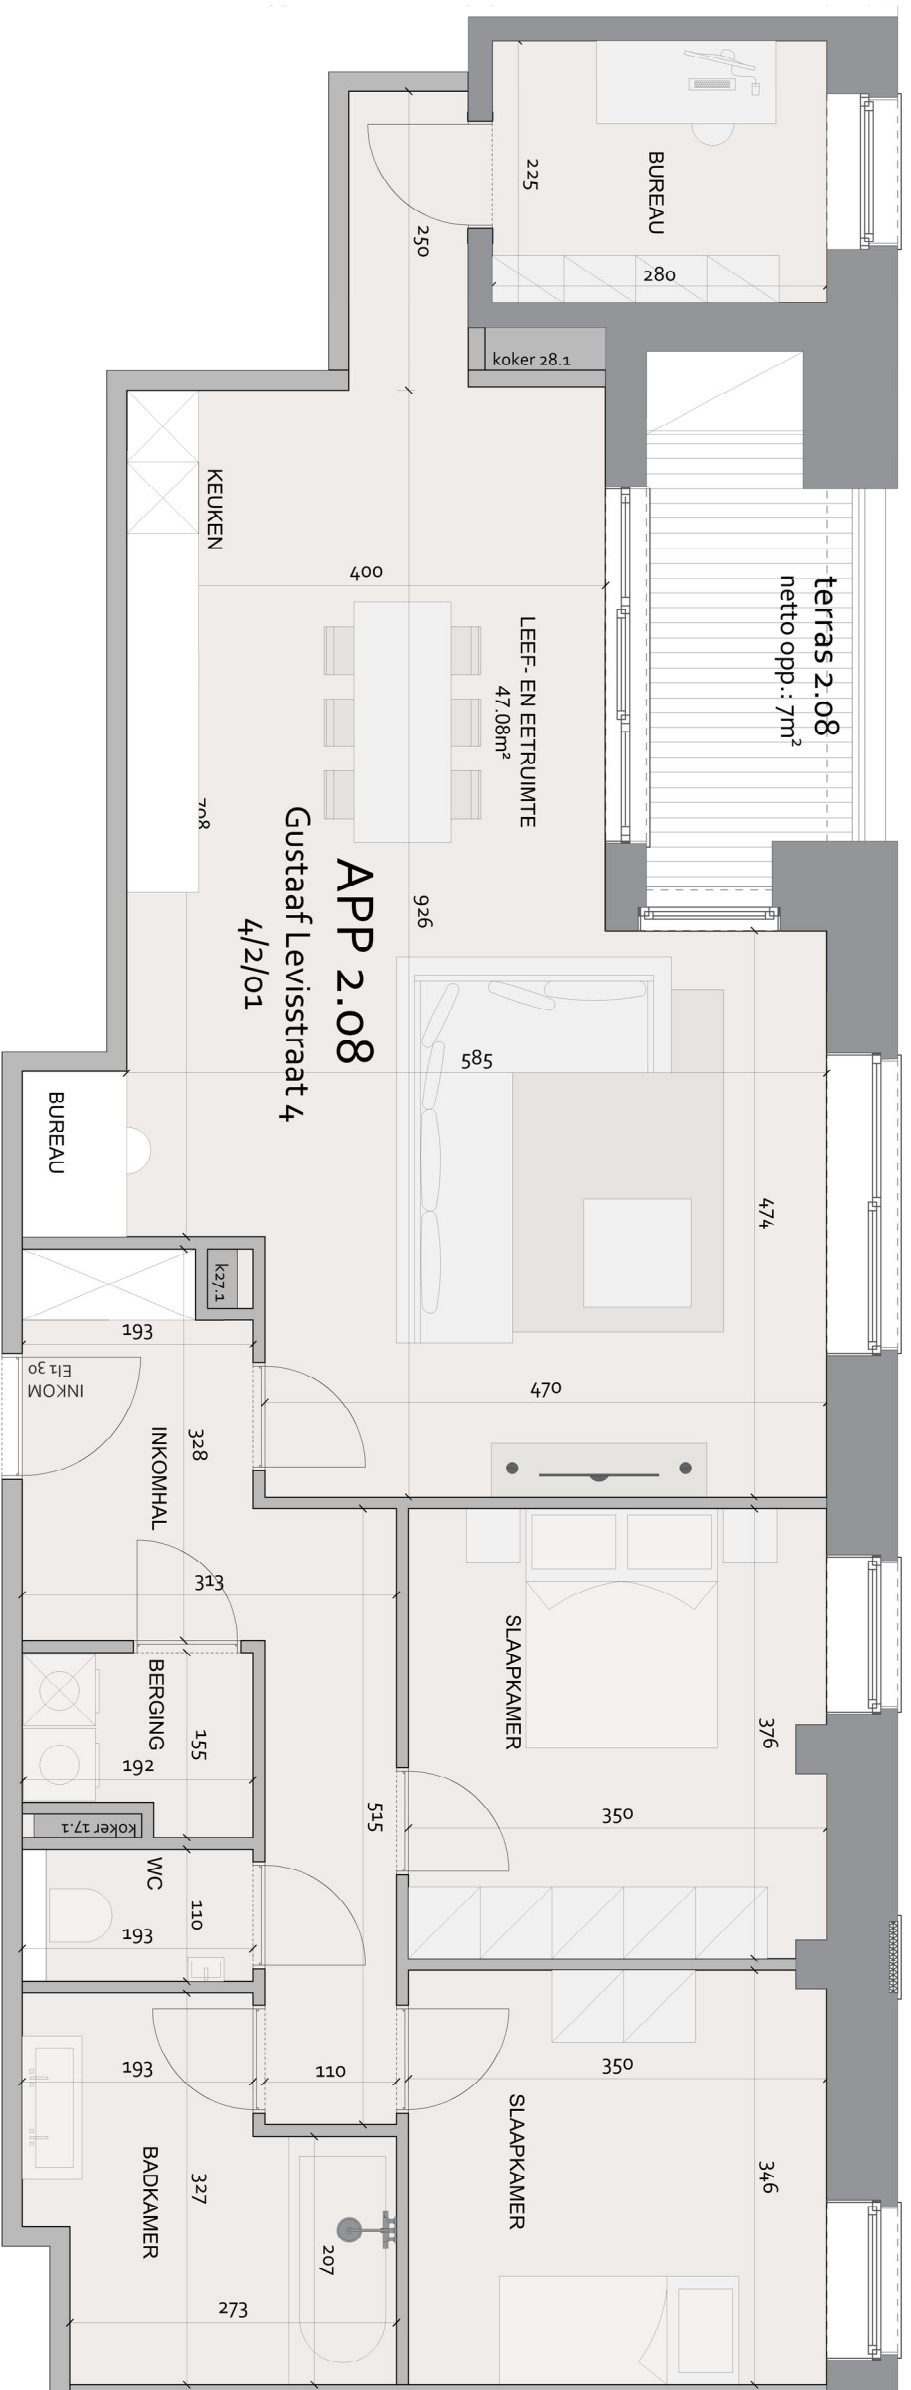

Residentie Azaleia
Vilvoorde

Gustaaf levisstraat 4
1800 Vilvoorde

Appartement : 2.08

Gegevens:
Oppervlakte: 123,4m²
Kamers: 3
Badkamer: 1
Terras 7,0m²

SCHAAL 1/50
2m

ERA
REAL ESTATE
TOYE

ELLIADIS
BEYOND EXPECTATIONS