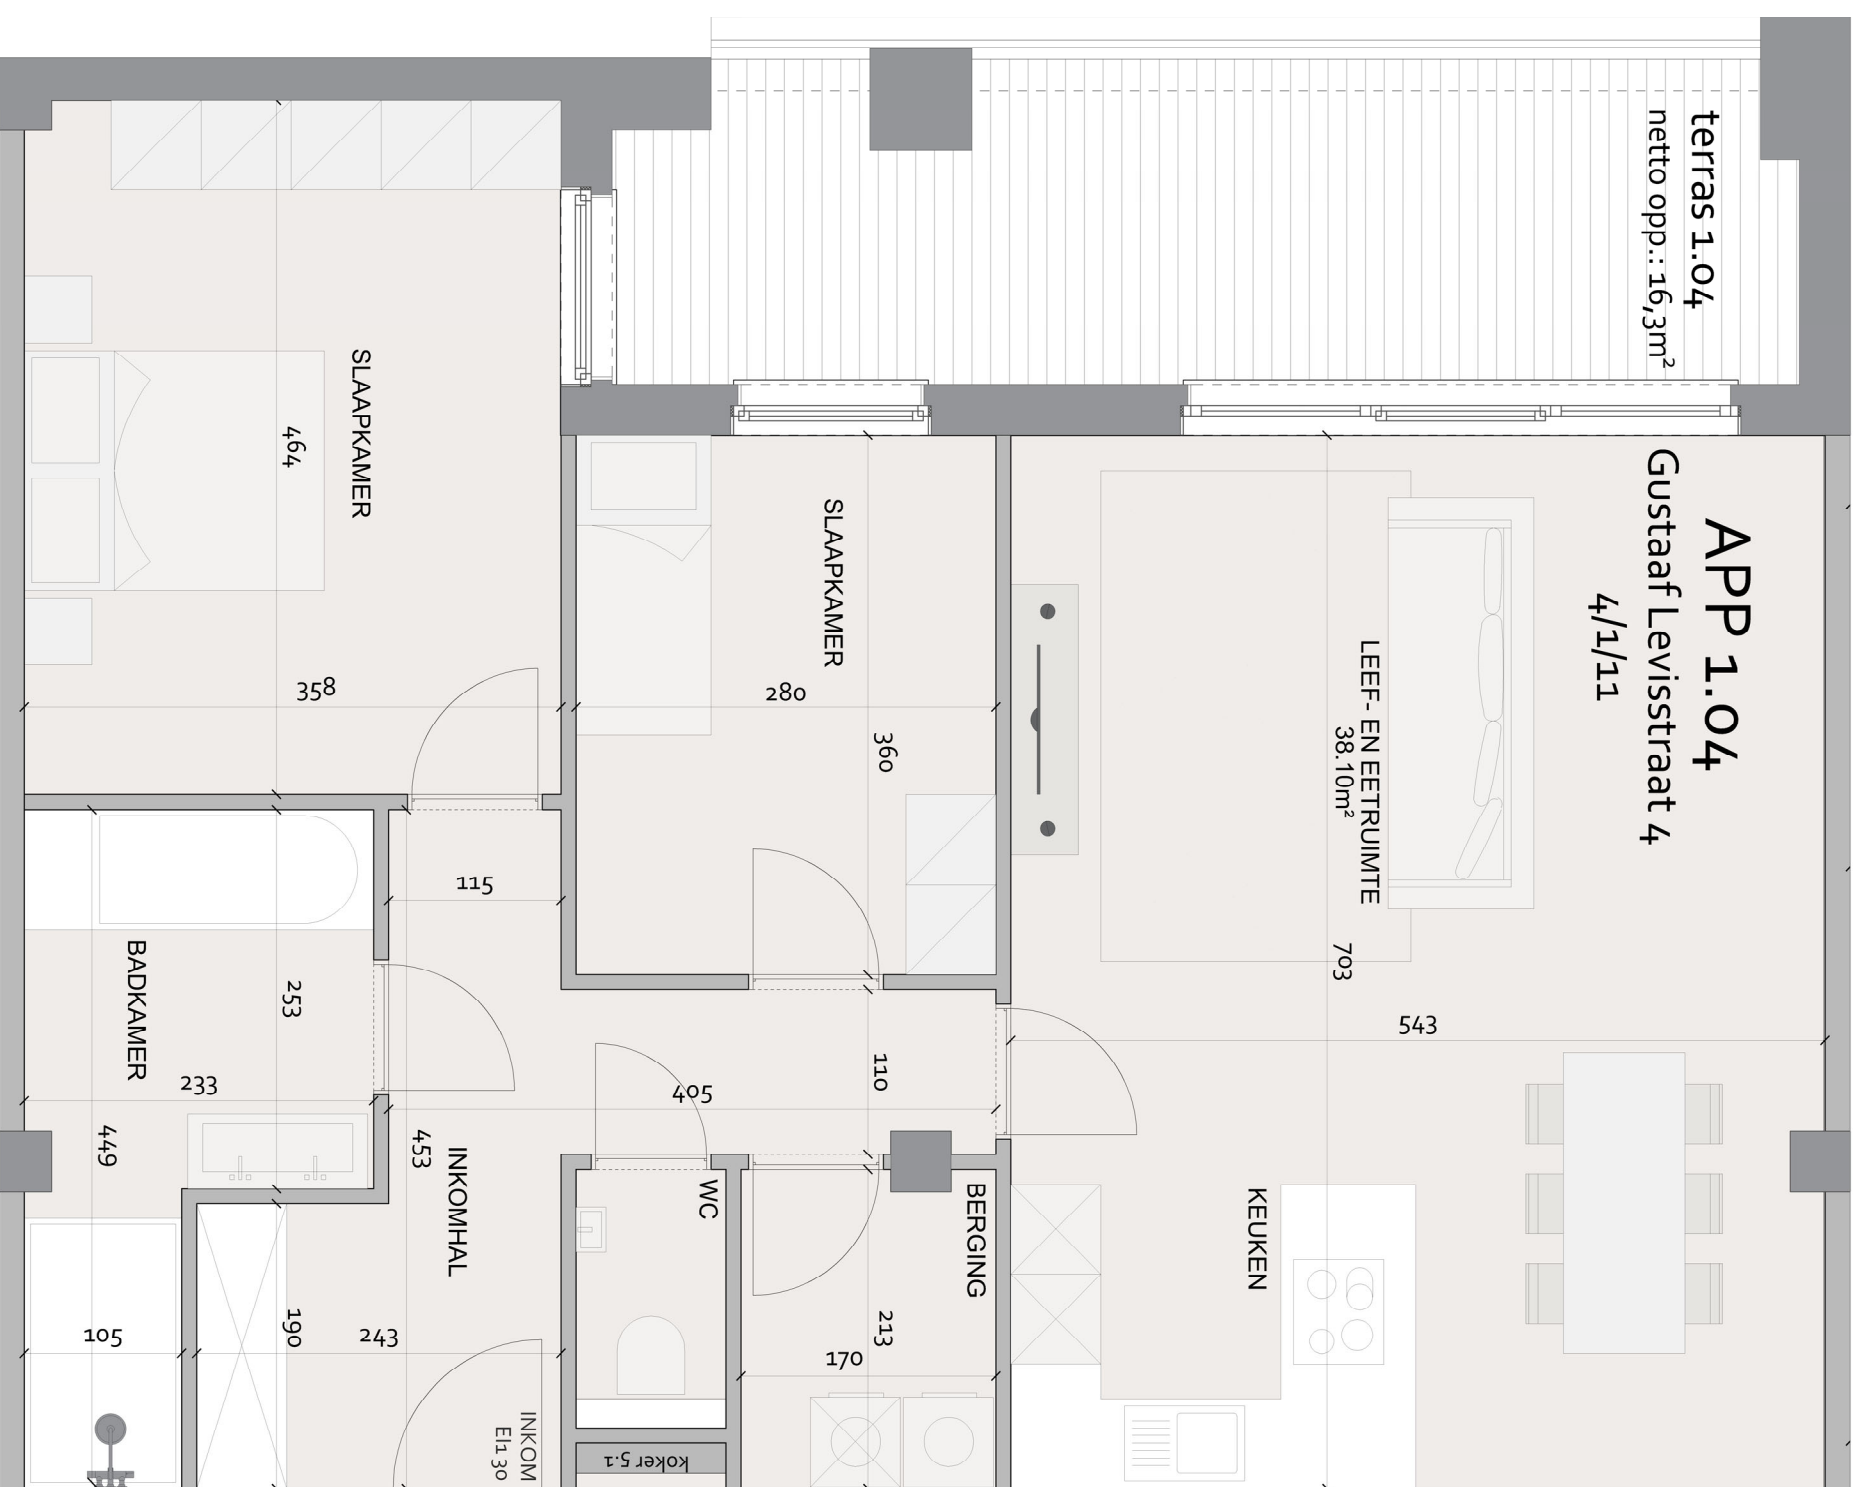

Residentie Azaleia
Vilvoorde

Gustaaf levisstraat 4
1800 Vilvoorde

Appartement : 1.04

Gegevens:
Oppervlakte: 97,9m²
Kamers: 2
Badkamer: 1
Terras 16,3m²

APP 1.04
Gustaaf Levisstraat 4
4/1/11

terrass 1.04
netto opp.: 16,3m²

SLAAPKAMER

4,64

SLAAPKAMER

2,80

LEEF- EN EETRUIMTE

38,10m²

7,03

5,43

2,43

BADKAMER

2,53

2,33

4,49

1,05

1,90

2,43