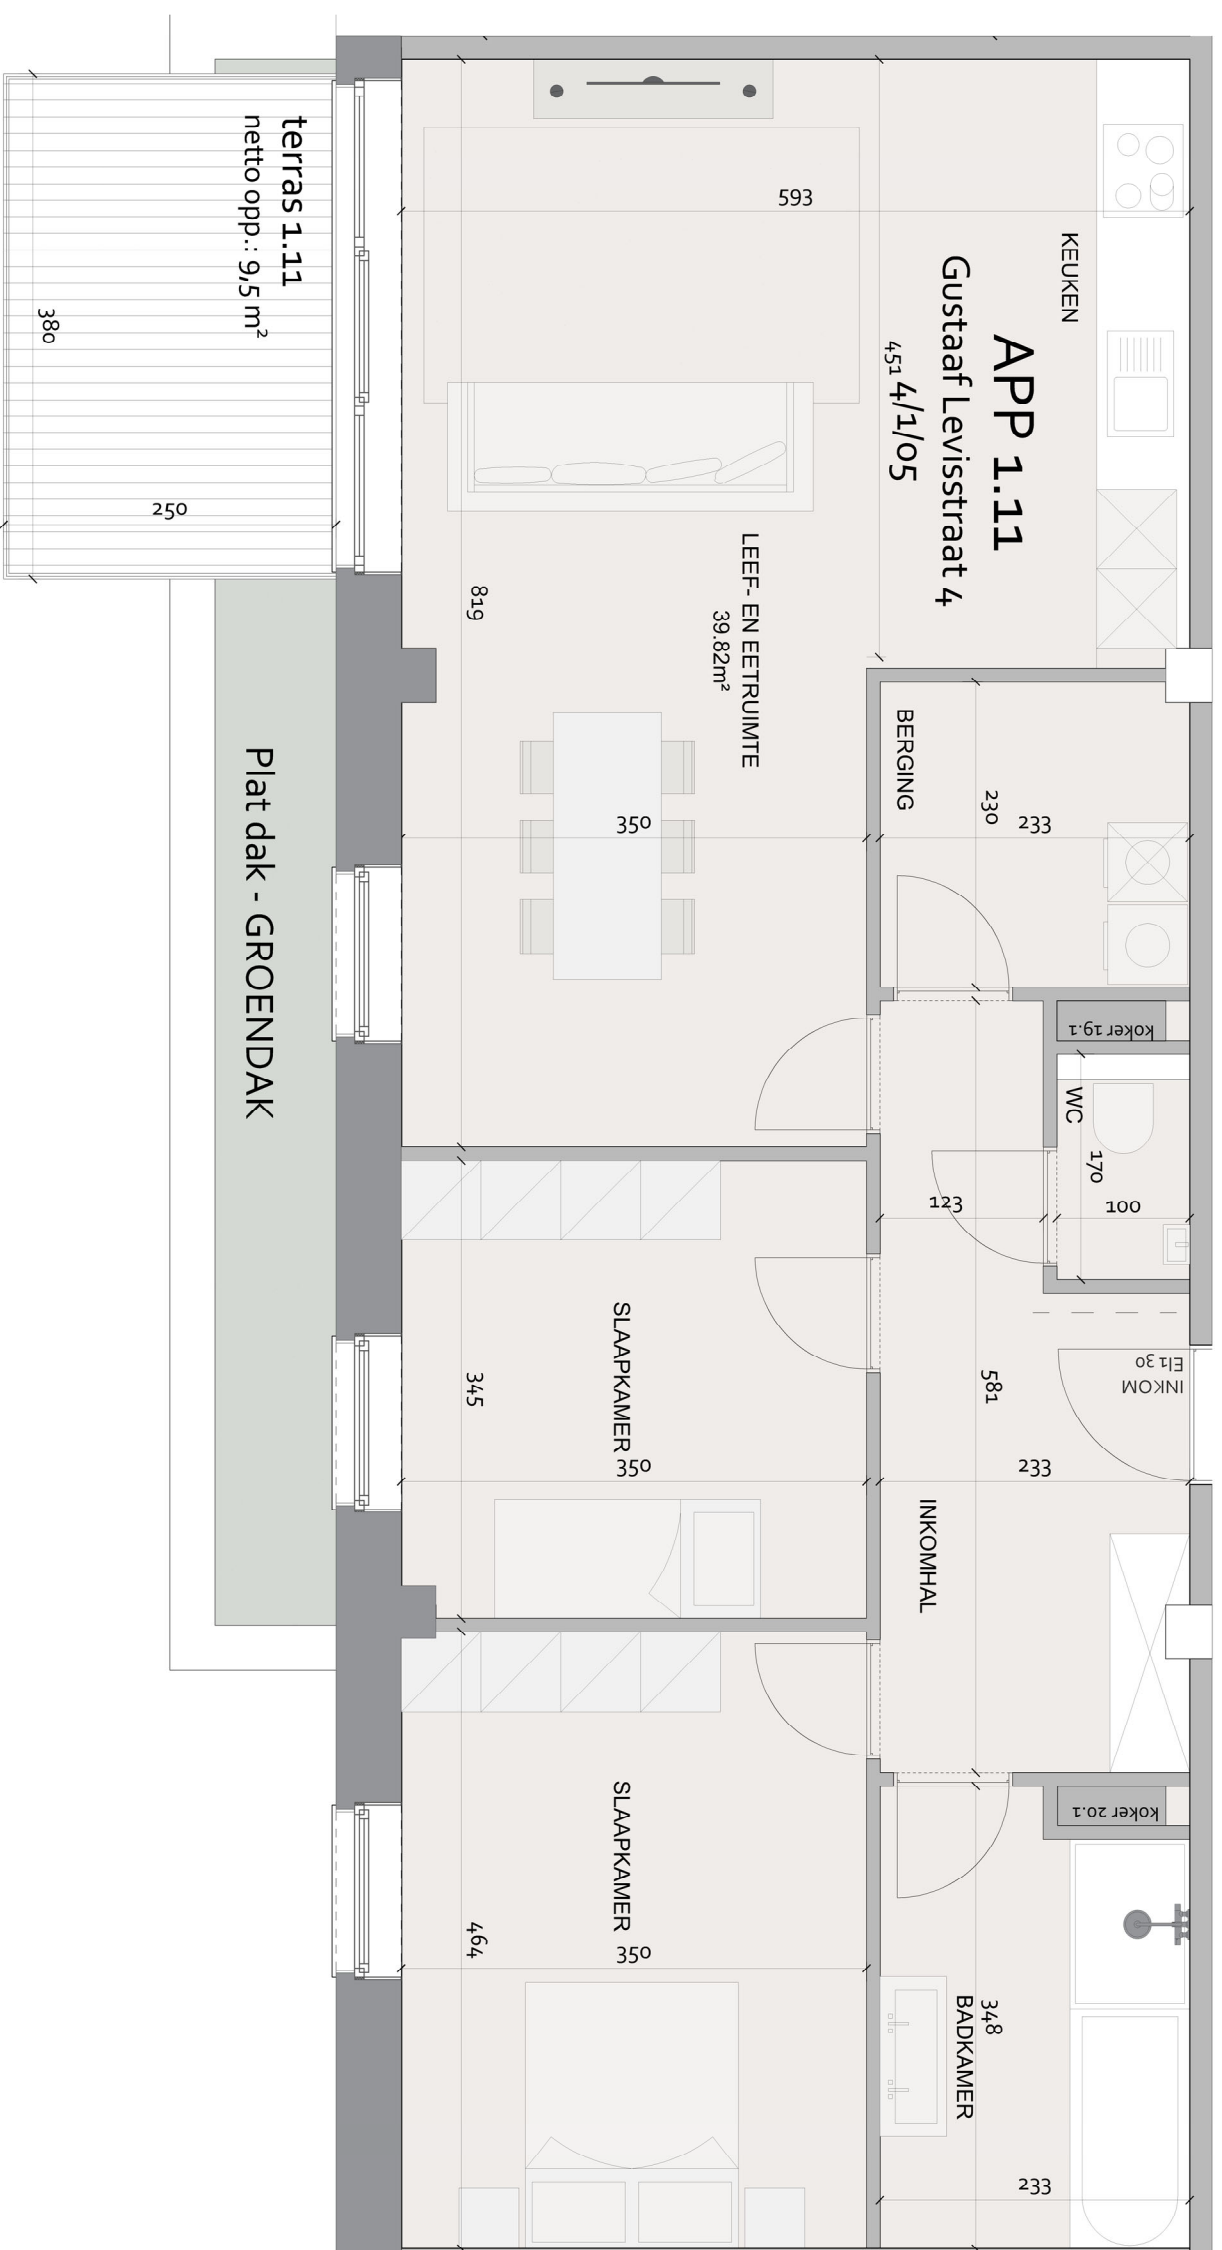

Residentie Azaleia
Vilvoorde

Gustaaf levisstraat 4
1800 Vilvoorde

Appartement : 1.11

Gegevens:
Oppervlakte: 108,4m²
Kamers: 2
Badkamer: 1
Terras 9,5m²

DSARCHITECTEN
DS Architecten bvba - Kapelleveld 26 - 1651 LUXE
T: +32 (0)2 360 30 45 - info@dsarchitecten.be - www.dsarchitecten.be

1. Dit plan en de afmetingen zijn indicatief en onderhevig aan wijzigingen in het kader van het bouwproces
2. Het meubilair, industrieel afgemaakte kasten, is niet inbegrepen en wordt louter ter illustratie afgebeeld