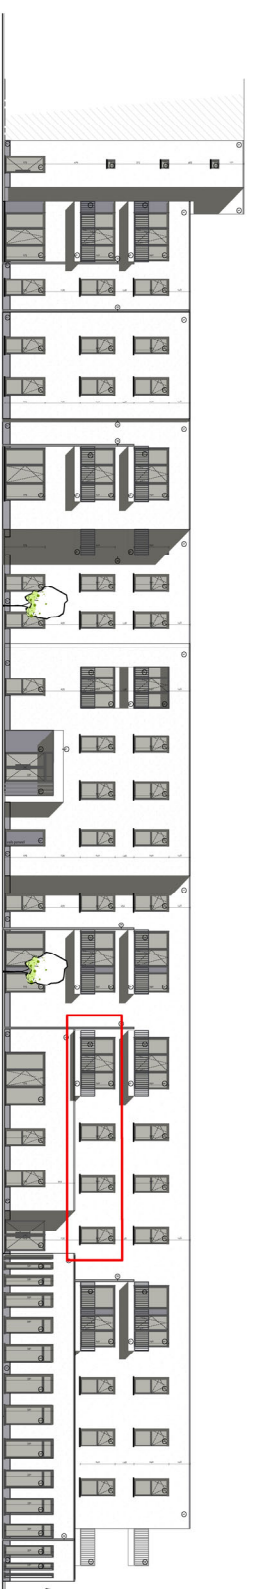

Residentie Azaleia
Vilvoorde

Gustaaf levisstraat 4
1800 Vilvoorde

Appartement : 1.11

Gegevens:
Oppervlakte: 108,4m²
Kamers: 2
Badkamer: 1
Terras 9,5m²

DSARCHITECTEN
DS Architecten bvba - Kapelleveld 26 - 1651 LUXE
T: +32 (0)2 360 30 45 - info@dsarchitecten.be - www.dsarchitecten.be

1. Dit plan en de afmetingen zijn indicatief en onderhevig aan wijzigingen in het kader van het bouwproces
2. Het meubilair, industrieel afgemaakte kasten, is niet inbegrepen en wordt louter ter illustratie afgebeeld