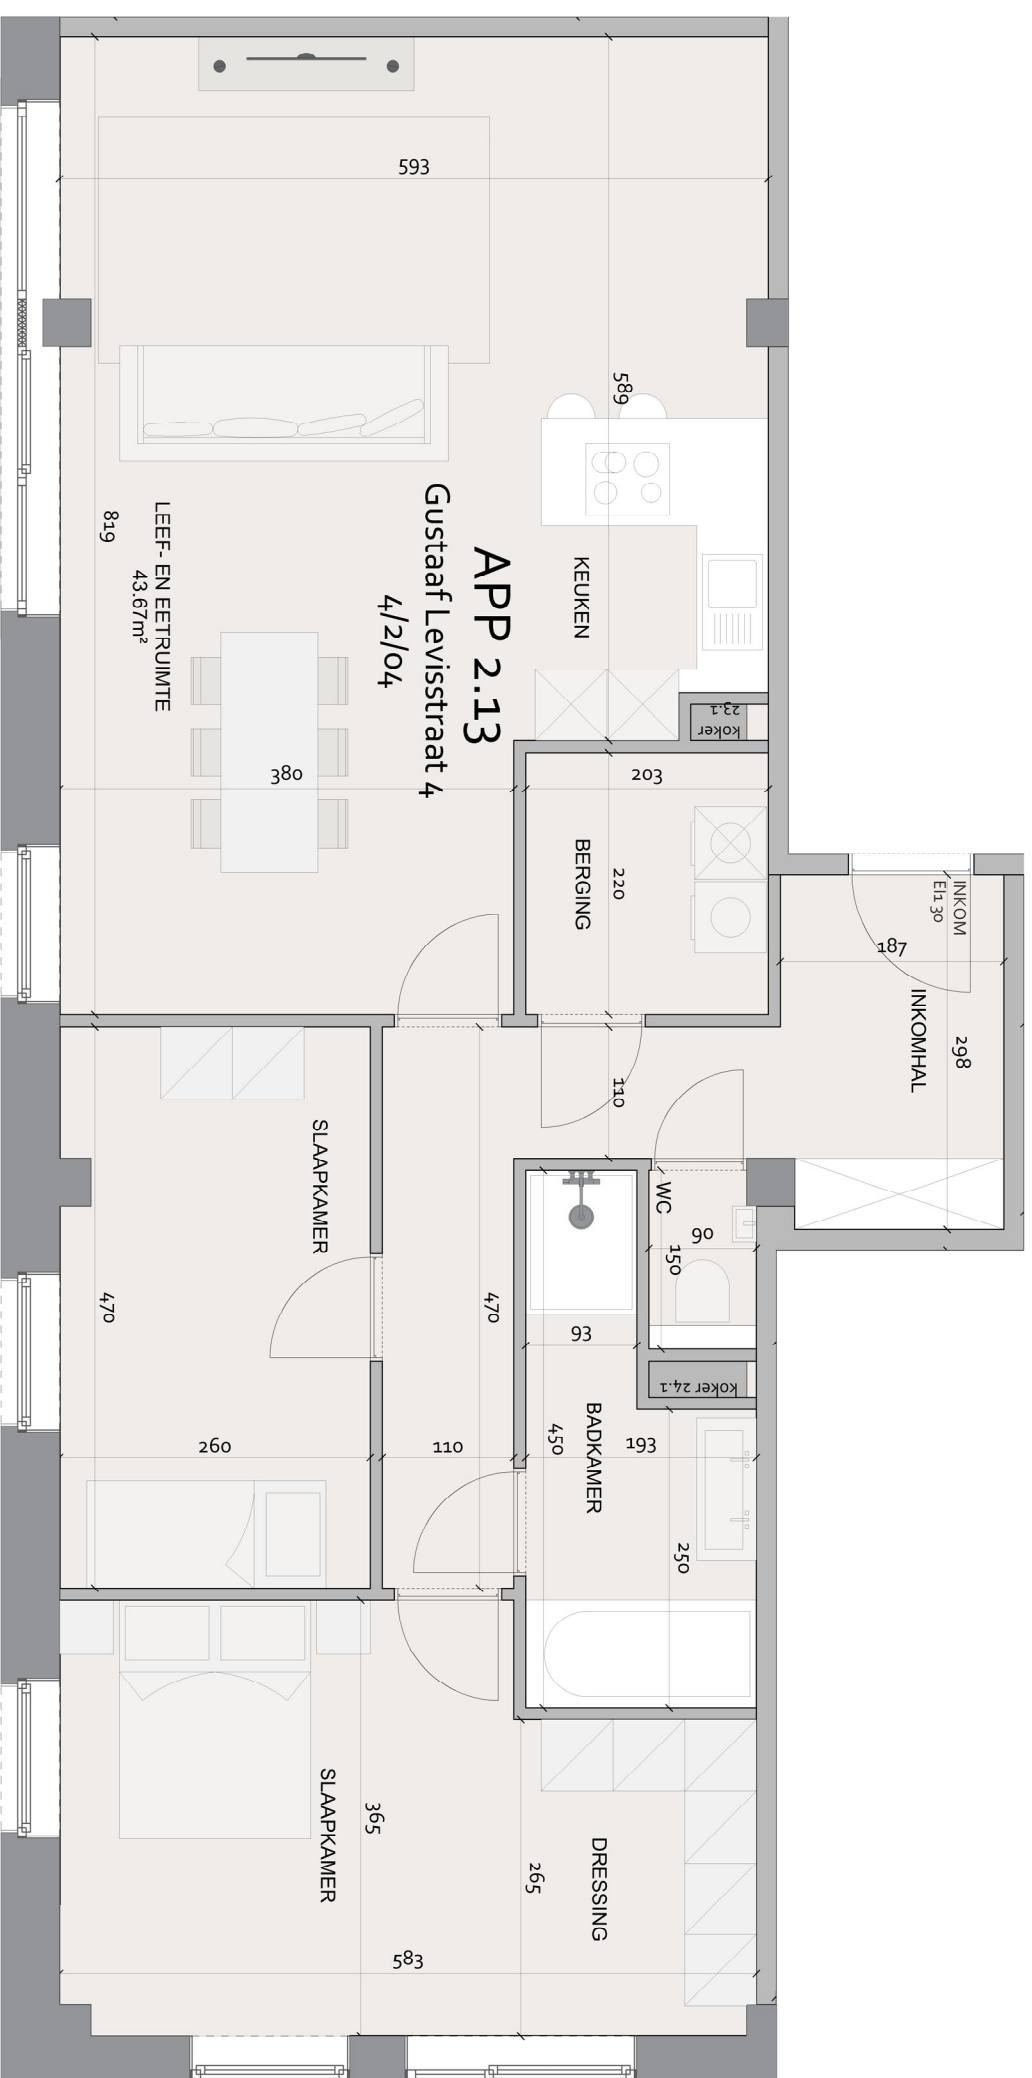

Residentie Azaleia  
Vilvoorde

Gustaaf Levisstraat 4  
1800 Vilvoorde

Appartement : 2.13

Gegevens:  
Oppervlakte: 117,3m<sup>2</sup>  
Kamers: 2  
Badkamer: 1  
Terras 11,6m<sup>2</sup>

SCHAAL 1/50  
2m

**ERA**  
REAL ESTATE  
**TOYE**