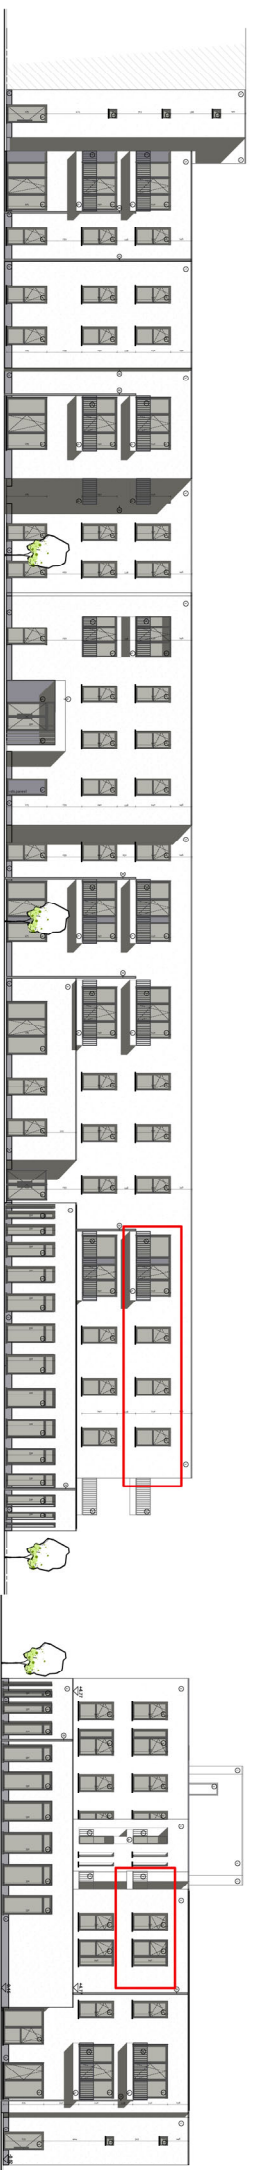

Residentie Azaleia  
Vilvoorde

Gustaaf Levisstraat 4  
1800 Vilvoorde

Appartement : 2.13

Gegevens:  
Oppervlakte: 117,3m<sup>2</sup>  
Kamers: 2  
Badkamer: 1  
Terras 11,6m<sup>2</sup>

SCHAAL 1/50  
2m

**ERA**  
REAL ESTATE  
**TOYE**