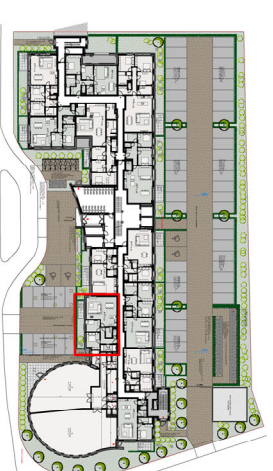

SCHAAL 1/50  
2m

Residentie Azaleia  
Vilvoorde

Gustaaf Levisstraat 4  
1800 Vilvoorde

Appartement : 0.10

Gegevens:  
Oppervlakte: 99m<sup>2</sup>  
Kamers: 2  
Badkamer: 1  
Terras+Tuin: 15,4m<sup>2</sup>

1. Dit plan en de afmetingen zijn indicatief en onderhevig aan wijzigingen in het kader van het bouwproces  
2. Het meubilair, industrieel afgemaakte kasten, is niet inbegrepen en wordt louter ter illustratie afgebeeld