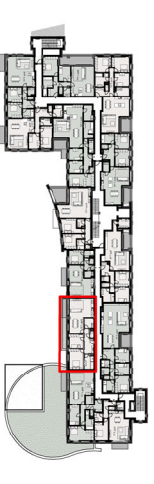

Residentie Azaleia  
Vilvoorde

Gustaaf levisstraat 4  
1800 Vilvoorde

Appartement : 2.11

Gegevens:  
Oppervlakte: 108,4m<sup>2</sup>  
Kamers: 2  
Badkamer: 1  
Terras 11,3m<sup>2</sup>

**ELLIADIS**  
BEYOND EXPECTATIONS