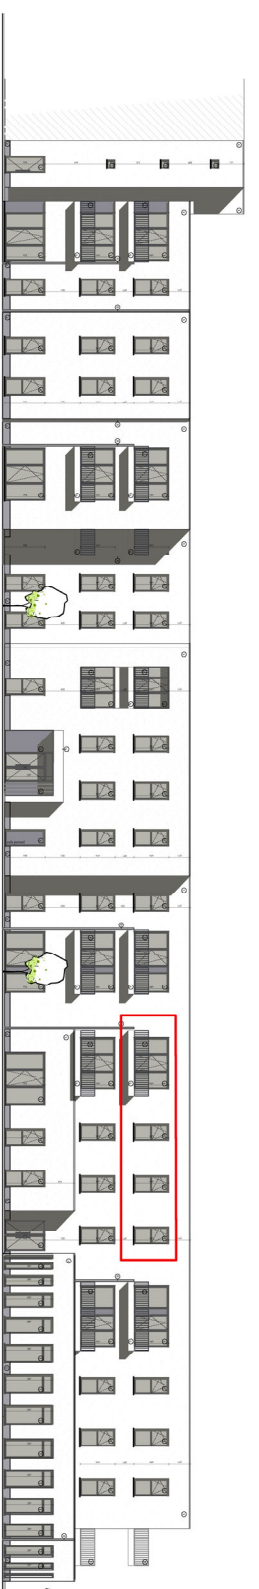

Residentie Azaleia  
Vilvoorde

Gustaaf levisstraat 4  
1800 Vilvoorde

Appartement : 2.11

Gegevens:  
Oppervlakte: 108,4m<sup>2</sup>  
Kamers: 2  
Badkamer: 1  
Terras 11,3m<sup>2</sup>

**ELLIADIS**  
BEYOND EXPECTATIONS

**DSARCHITECTEN**  
DS Architecten bvba - Kapelleveld 26 - 1651 LUXE  
T: +32 (0)29 360 30 45 - info@dsarchitecten.be - www.dsarchitecten.be

1. Dit plan en de afmetingen zijn indicatief en onderhevig aan wijzigingen in het kader van het bouwproces  
2. Het meubilair, industrieel afgemaakte kasten, is niet inbegrepen en wordt louter ter illustratie afgebeeld