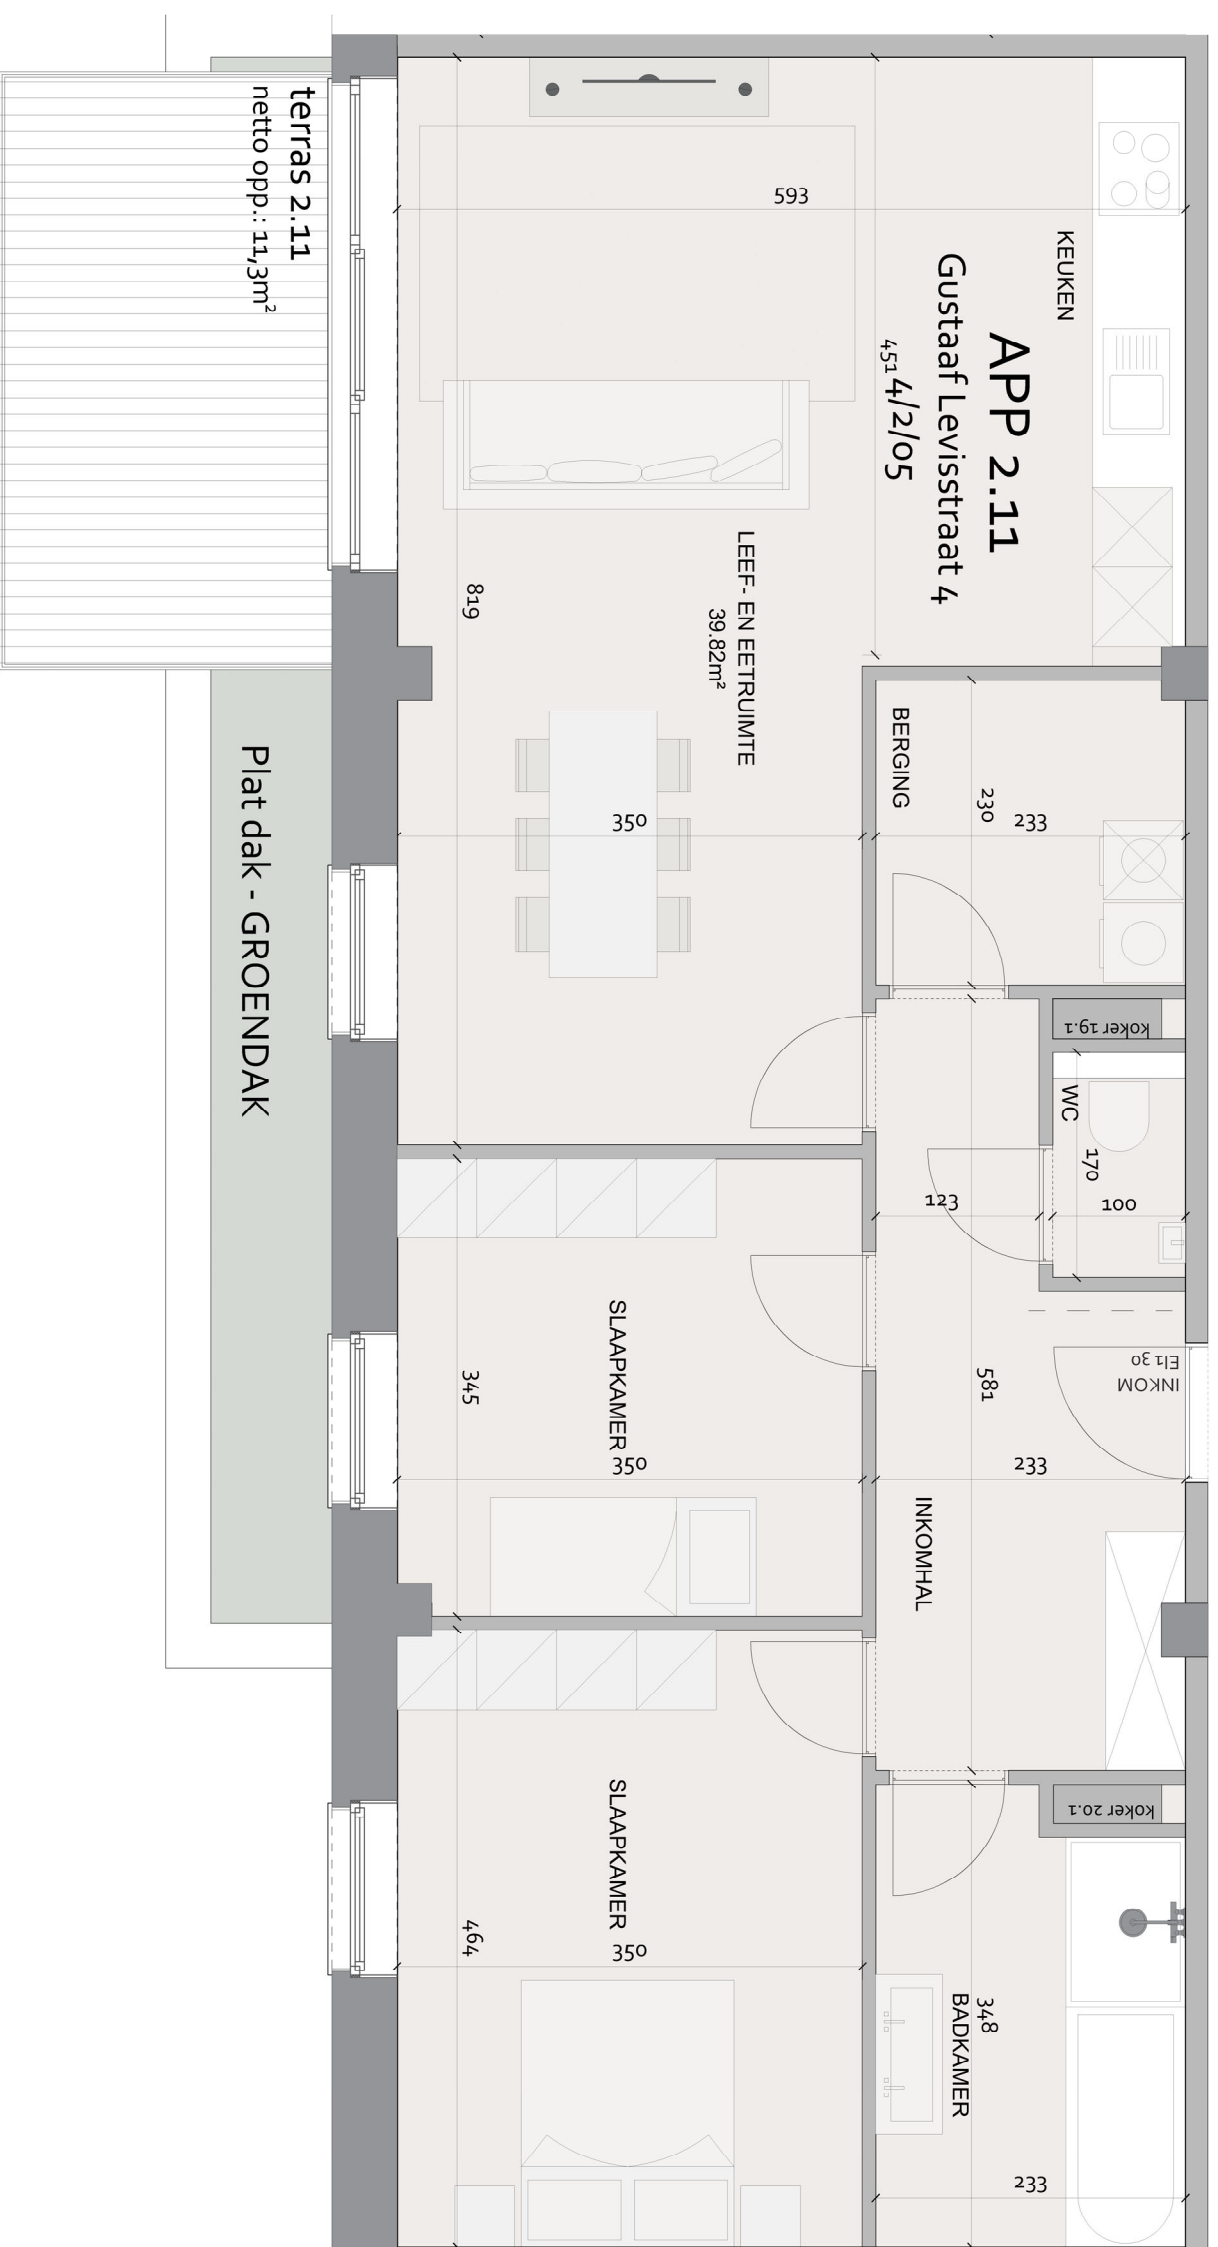

Residentie Azaleia  
Vilvoorde

Gustaaf levisstraat 4  
1800 Vilvoorde

Appartement : 2.11

Gegevens:  
Oppervlakte: 108,4m<sup>2</sup>  
Kamers: 2  
Badkamer: 1  
Terras 11,3m<sup>2</sup>

**ELLIADIS**  
BEYOND EXPECTATIONS