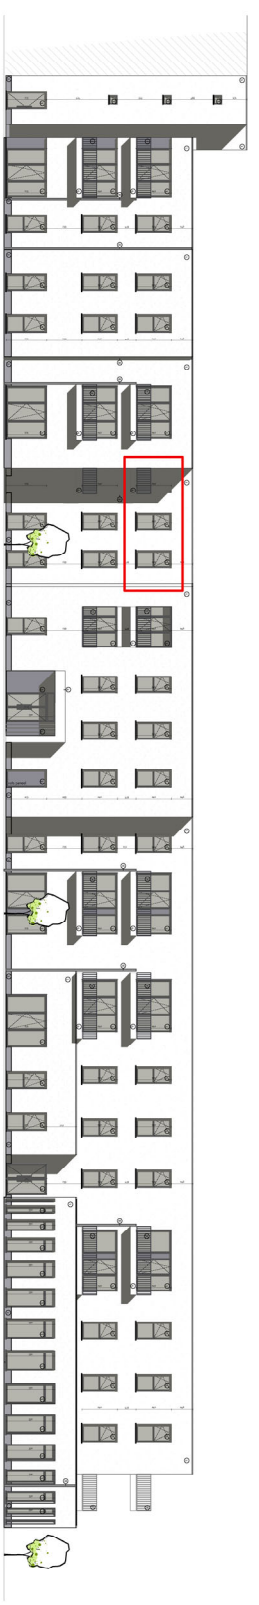

APP 2.03
Gustaaf Levisstraat 4
4/2/08

Residentie Azaleia
Vilvoorde

Gustaaf levisstraat 4
1800 Vilvoorde

Appartement : 2.03

Gegevens:
Oppervlakte: 143,1m²
Kamers: 3
Badkamer: 2
Terras 9,1m²

ELLIADIS
BEYOND EXPECTATIONS