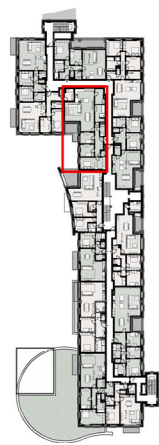

APP 2.03
Gustaaf Levisstraat 4
4/2/08

Residentie Azaleia
Vilvoorde

Gustaaf levisstraat 4
1800 Vilvoorde

Appartement : 2.03

Gegevens:
Oppervlakte: 143,1m²
Kamers: 3
Badkamer: 2
Terras 9,1m²

ELLIADIS
BEYOND EXPECTATIONS