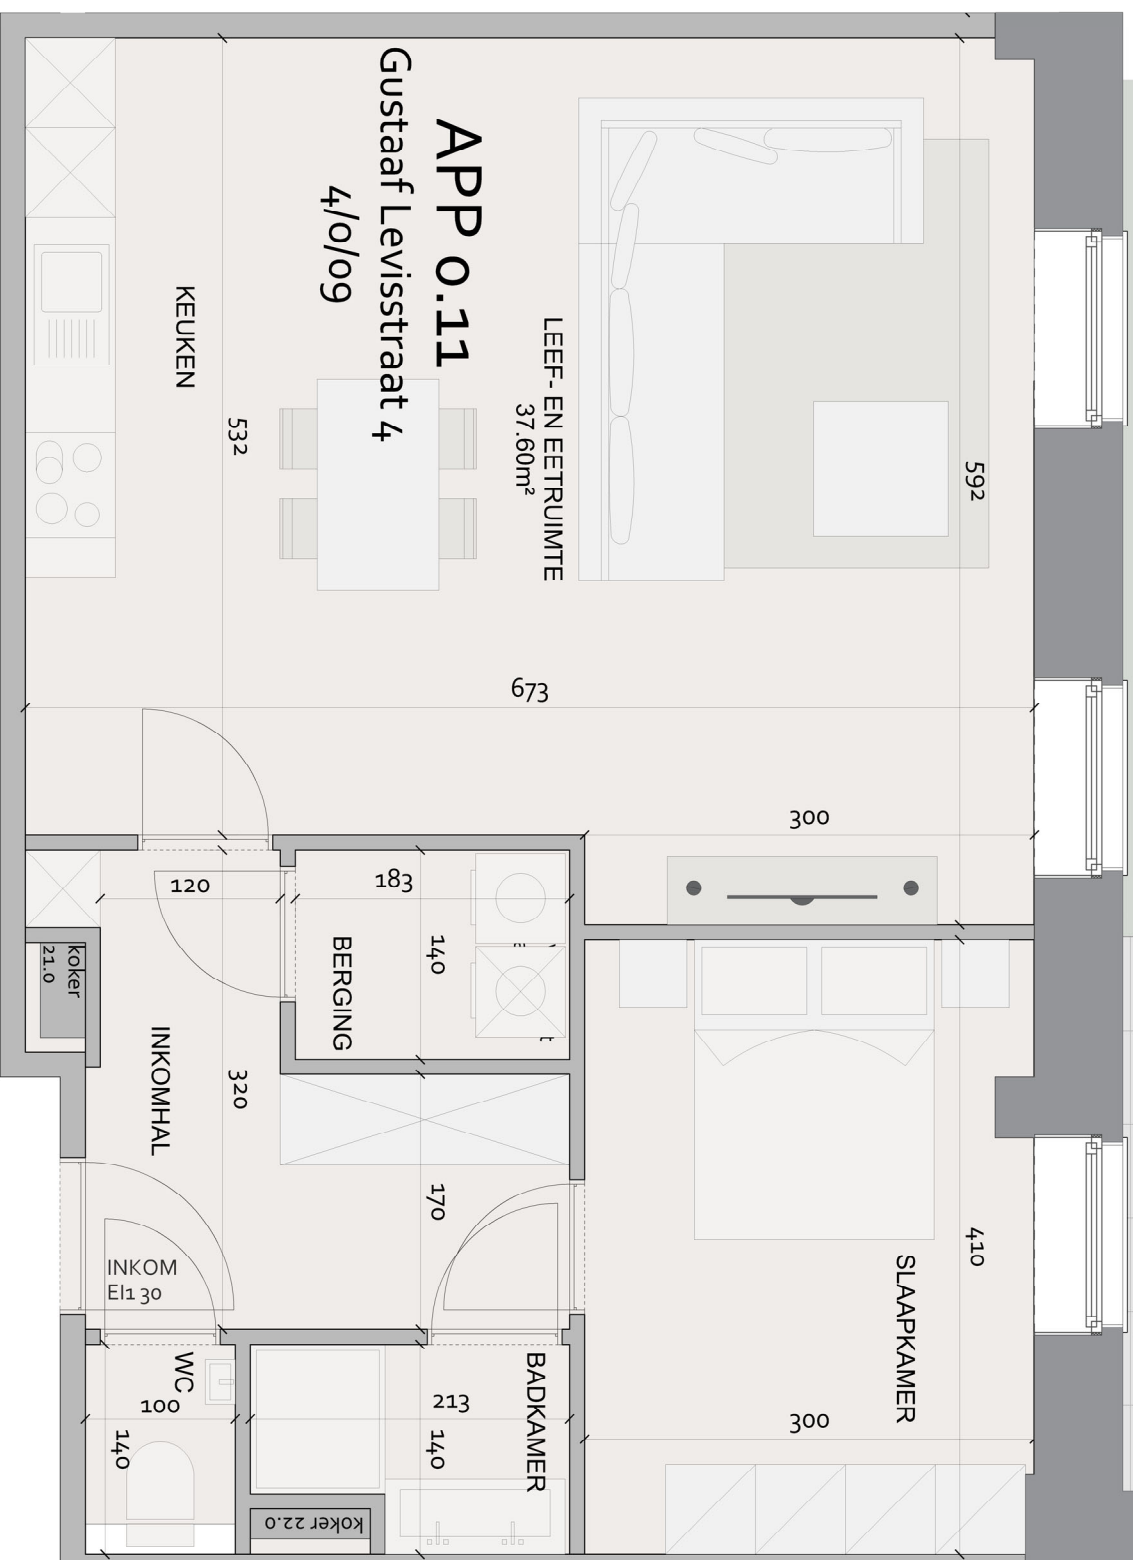

Tuin

terras 0.11  
net. opp.: 5,9m<sup>2</sup>

Residentie Azaleia  
Vilvoorde

Gustaaf levisstraat 4  
1800 Vilvoorde

Appartement : 0.11

Gegevens:  
Oppervlakte: 73,7m<sup>2</sup>  
Kamers: 1  
Badkamer: 1  
Terras+Tuin: 22,1m<sup>2</sup>