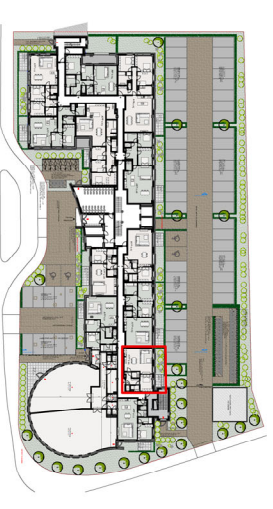

Tuin

terras 0.11  
net. opp.: 5,9m<sup>2</sup>

Residentie Azaleia  
Vilvoorde

Gustaaf levisstraat 4  
1800 Vilvoorde

Appartement : 0.11

Gegevens:  
Oppervlakte: 73,7m<sup>2</sup>  
Kamers: 1  
Badkamer: 1  
Terras+Tuin: 22,1m<sup>2</sup>