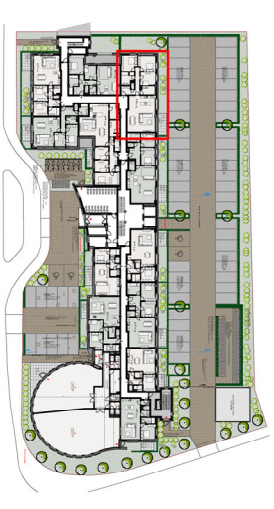

Residentie Azaleia  
Vilvoorde

Gustaaf Levisstraat 4  
1800 Vilvoorde

Appartement : 0.05

Gegevens:  
Oppervlakte: 149,9m<sup>2</sup>  
Kamers: 3  
Badkamer: 1  
Terras+Tuin 95,5m<sup>2</sup>

SCHAAL 1/50  
2m

1. Dit plan en de afmetingen zijn indicatief en onderhevig aan wijzigingen in het kader van het bouwproces  
2. Het meubilair, industrieel afgemaakte kasten, is niet inbegrepen en wordt louter ter illustratie afgebeeld