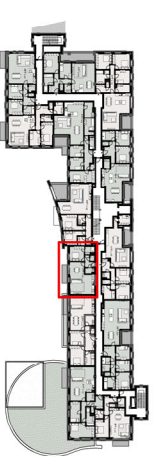

Residentie Azaleia
Vilvoorde

Gustaaf levisstraat 4
1800 Vilvoorde

Appartement : 2.09

Gegevens:
Oppervlakte: 73,5m²
Kamers: 1
Badkamer: 1
Terras: 11m²

DSARCHITECTEN
DS Architecten bvba - Kapellestraat 26 - 1651 LUXE
T: +32 (0)2 360 30 45 - info@dsarchitecten.be - www.dsarchitecten.be

SCHAAL 1/50
0 2m