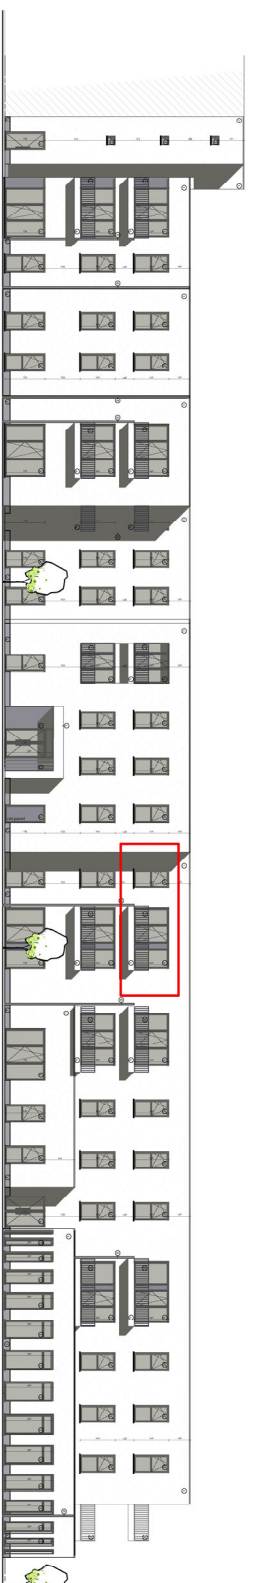

Residentie Azaleia
Vilvoorde

Gustaaf levisstraat 4
1800 Vilvoorde

Appartement : 2.09

Gegevens:
Oppervlakte: 73,5m²
Kamers: 1
Badkamer: 1
Terras: 11m²

DSARCHITECTEN
DS Architecten bvba - Kapellestraat 26 - 1651 LUXE
T: +32 (0)2 360 30 45 - info@dsarchitecten.be - www.dsarchitecten.be

SCHAAL 1/50
0 2m