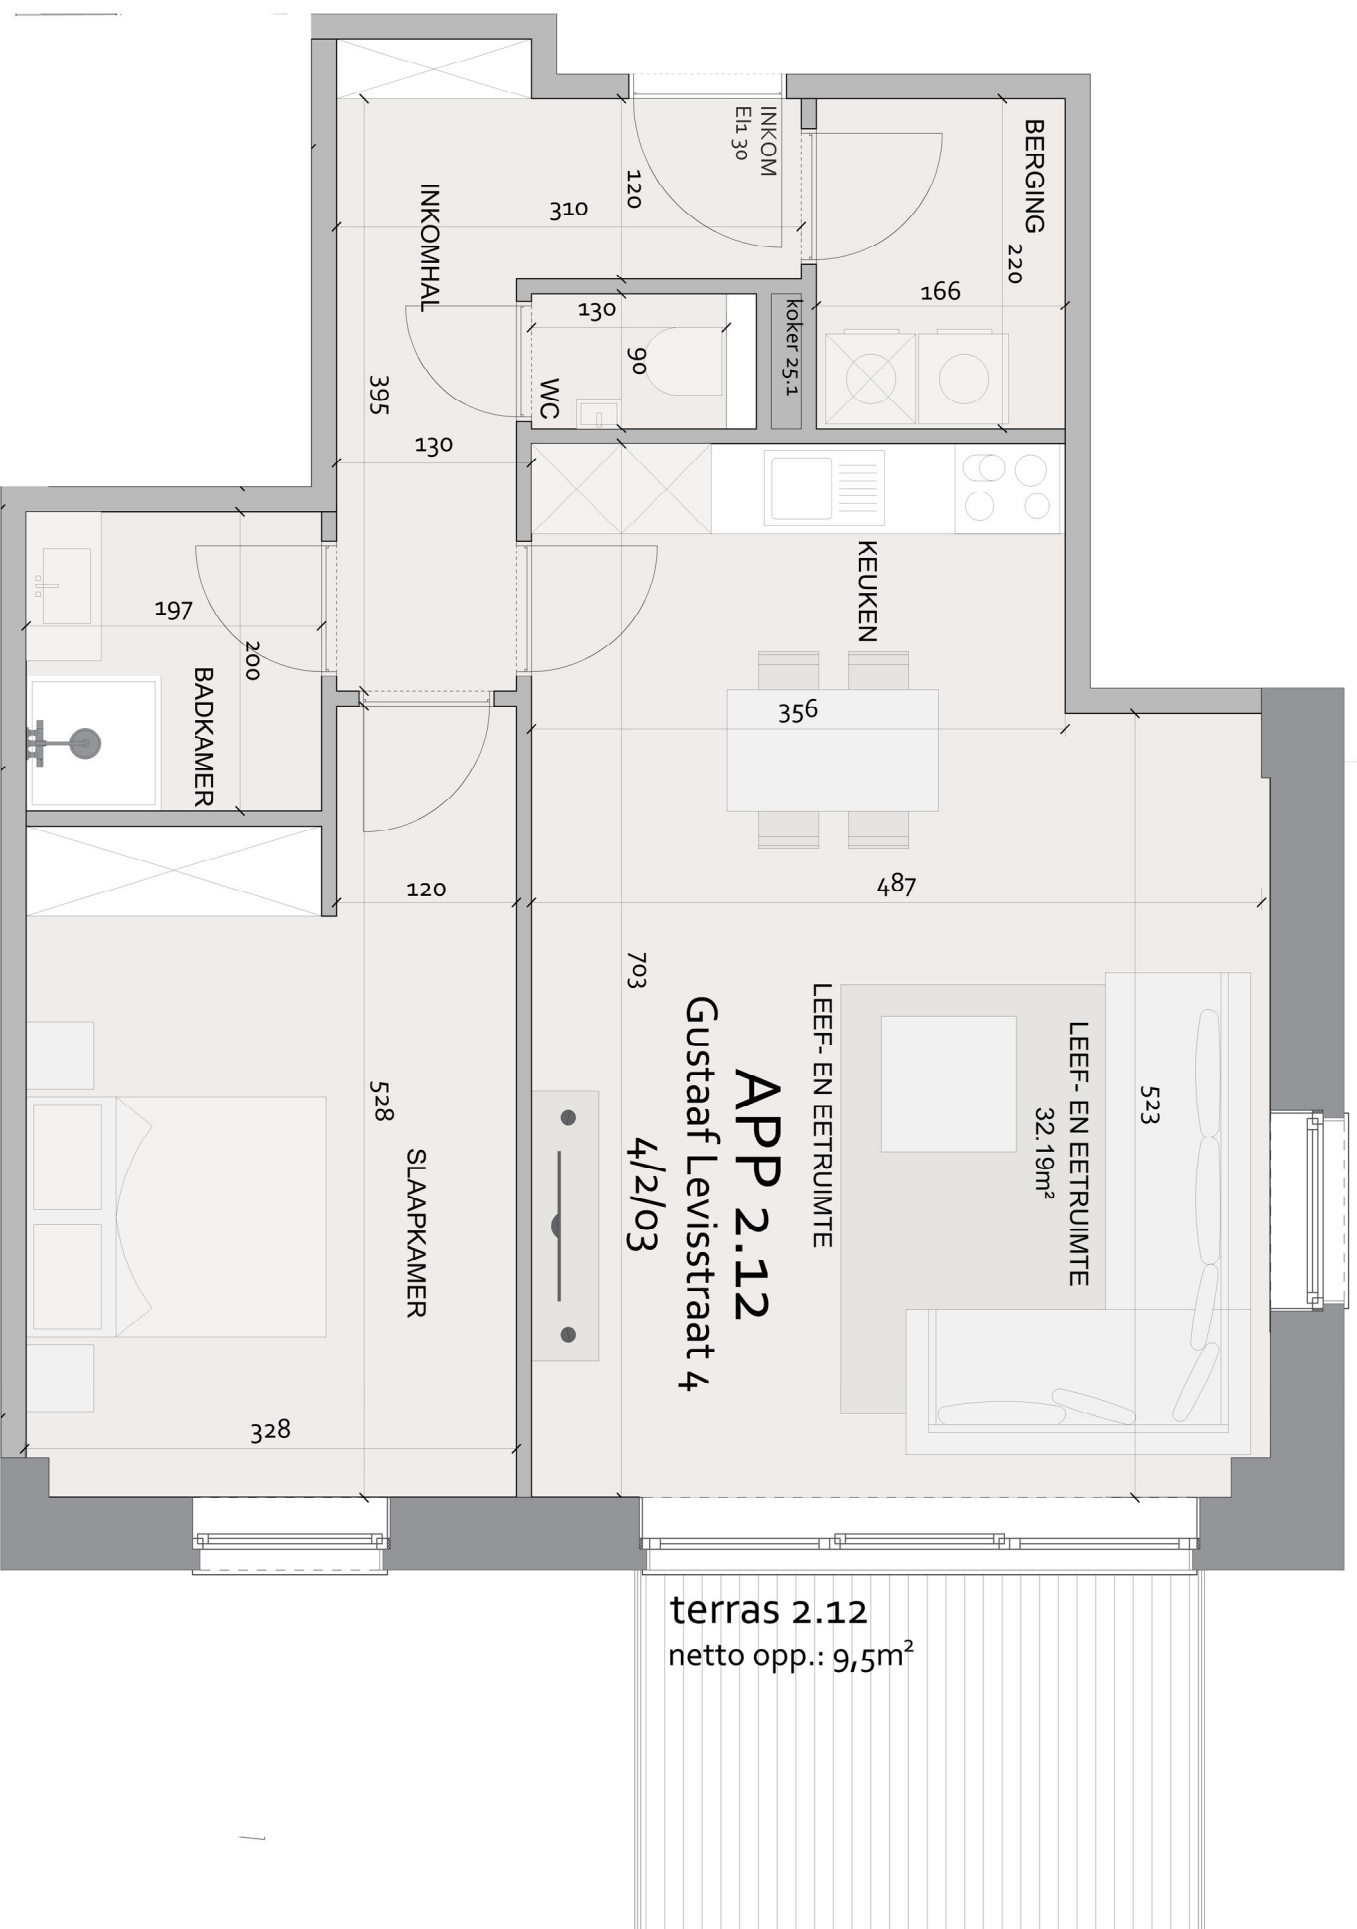

Residentie Azaleia
Vilvoorde

Gustaaf Levisstraat 4
1800 Vilvoorde

Appartement : 2.12

Gegevens:
Oppervlakte: 74,7m²
Kamers: 1
Badkamer: 1
Terras 9,5m²

SCHAAL 1/50
2m

DSARCHITECTEN
DS Architecten bvba - Kapellestraat 26 - 1651 LUXE
T: +32 (0)29 360 30 45 - info@dsarchitecten.be - www.dsarchitecten.be

1. Dit plan en de afmetingen zijn indicatief en onderhevig aan wijzigingen in het kader van het bouwproces
2. Het meubilair, industrieel afgemaakte kasten, is niet inbegrepen en wordt louter ter illustratie afgebeeld