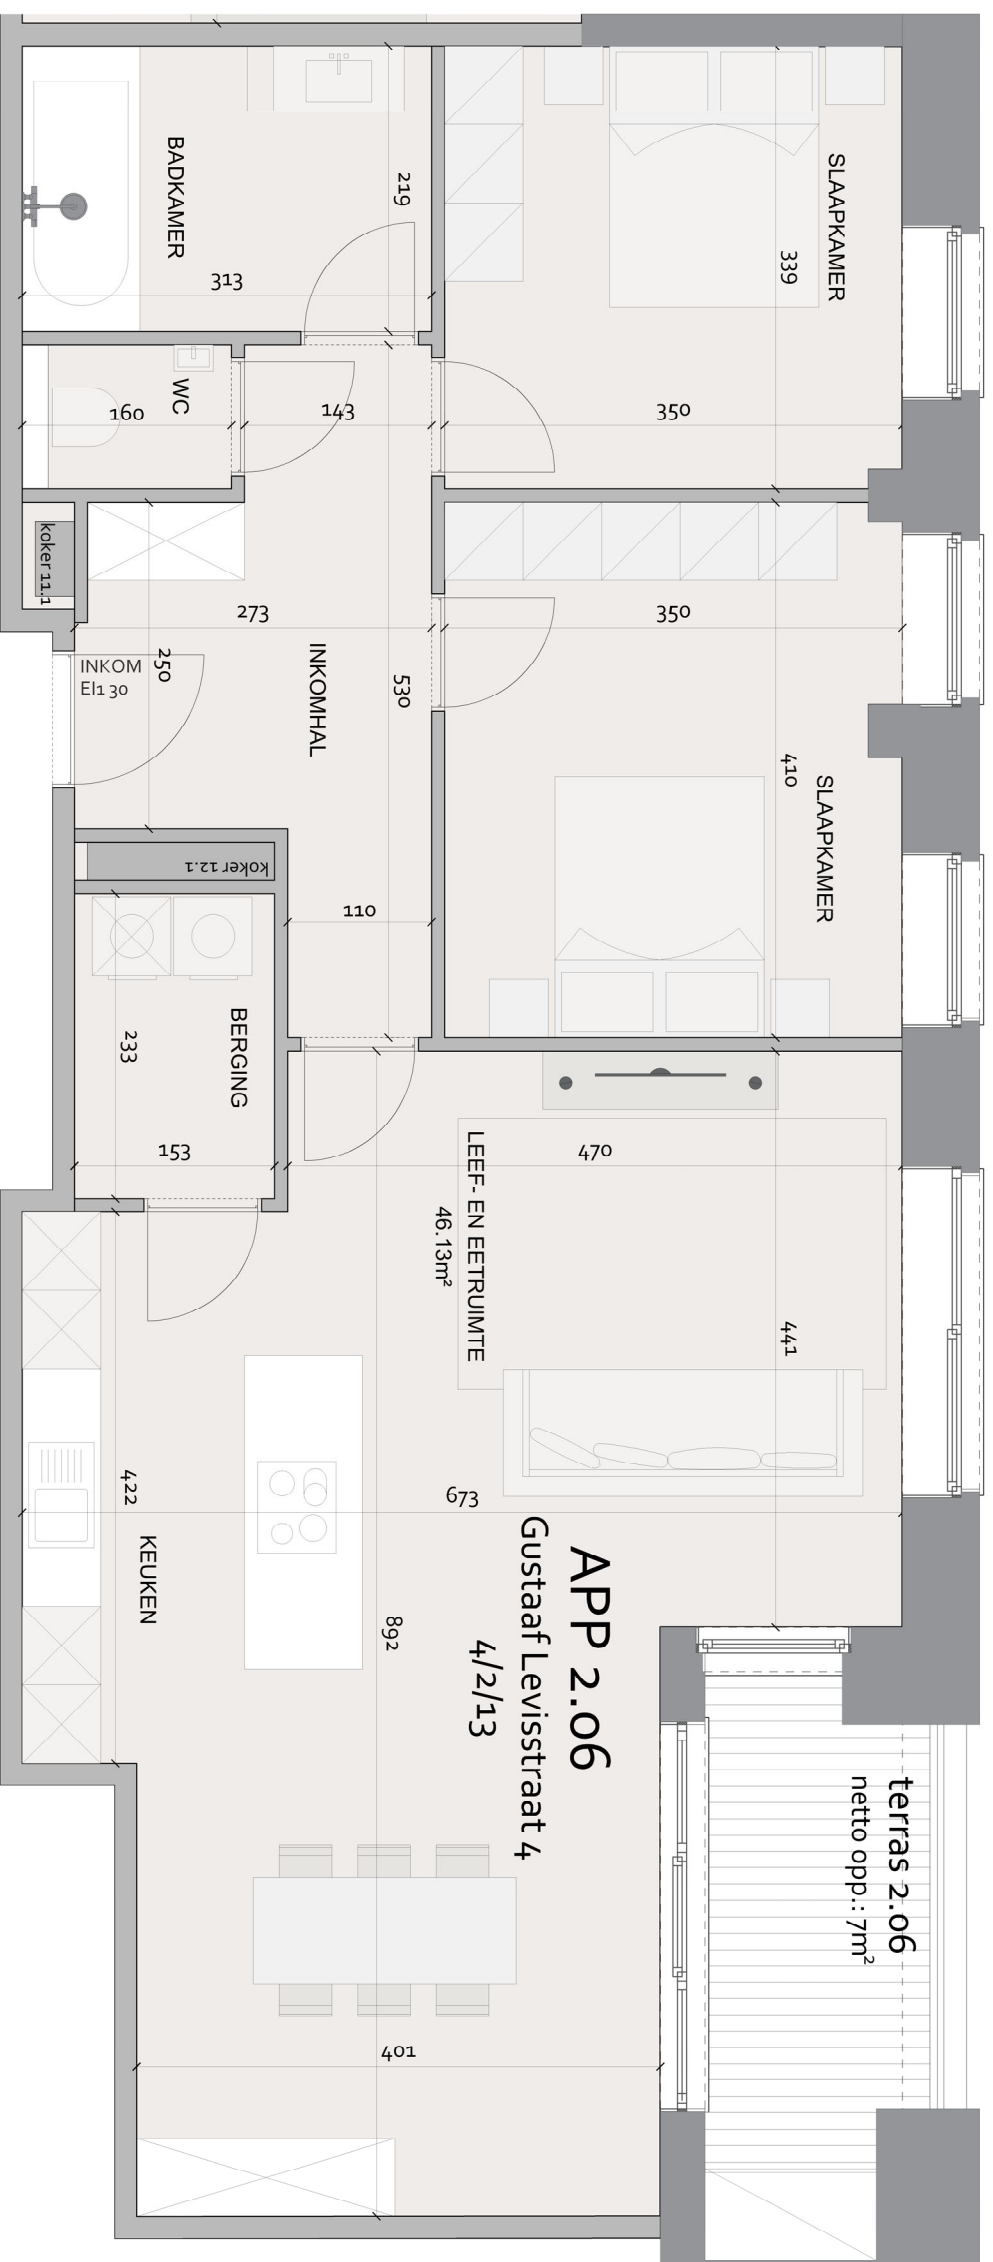

Residentie Azaleia
Vilvoorde

Gustaaf levisstraat 4
1800 Vilvoorde

Appartement : 2.06

Gegevens:
Oppervlakte: 110,3m²
Kamers: 2
Badkamer: 1
Terras 7,0m²

ERA
REAL ESTATE
TOYE

ELLIADIS
BEYOND EXPECTATIONS

DSARCHITECTEN
DS Architecten bvba - Kapelleveld 26 - 1161 LAI
T: +32 (0)2 960 30 45 - info@dsarchitecten.be - www.dsarchitecten.be

SCHAAL 1/50
2m