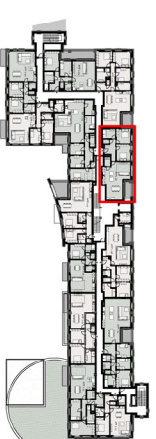

Residentie Azaleia
Vilvoorde

Gustaaf levisstraat 4
1800 Vilvoorde

Appartement : 2.06

Gegevens:
Oppervlakte: 110,3m²
Kamers: 2
Badkamer: 1
Terras 7,0m²

ERA
REAL ESTATE
TOYE

ELLIADIS
BEYOND EXPECTATIONS

DSARCHITECTEN
DS Architecten bvba - Kapelleveld 26 - 1161 LAI
T: +32 (0)2 960 30 45 - info@dsarchitecten.be - www.dsarchitecten.be

SCHAAL 1/50
2m