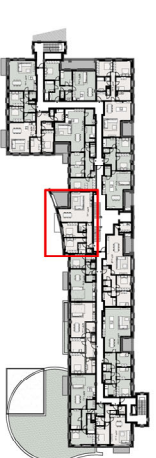

SCHAAL 1/50  
2m

Residentie Azaleia  
Vilvoorde

Gustaaf Levisstraat 4  
1800 Vilvoorde

Appartement : 1.07

Gegevens:  
Oppervlakte: 104,7m<sup>2</sup>  
Kamers: 2  
Badkamer: 1  
Terras 10,4m<sup>2</sup>

**DSARCHITECTEN**  
DS Architecten bvba - Kapellestraat 26 - 1651 LUXE  
T: +32 (0)2 960 30 45 - info@dsarchitecten.be - www.dsarchitecten.be

1. Dit plan en de afmetingen zijn indicatief en onderhevig aan wijzigingen in het kader van het bouwproces  
2. Het meubilair, industrieel afgemaakte kasten, is niet inbegrepen en wordt louter ter illustratie afgebeeld