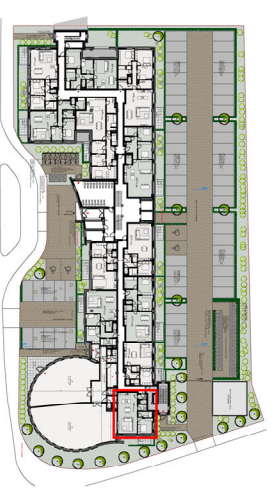

Residentie Azaleia
Vilvoorde

Gustaaf levisstraat 4
1800 Vilvoorde

Appartement : 0.12

Gegevens:
Oppervlakte: 81m²
Kamers: 1
Badkamer: 1
Terras+Tuin: 14,6m²

DSARCHITECTEN
DS Architecten bvba - Kapelleveld 26 - 1651 LUXE
T: +32 (0)2 500 50 45 - info@dsarchitecten.be - www.dsarchitecten.be

SCHAAL 1/50
2m