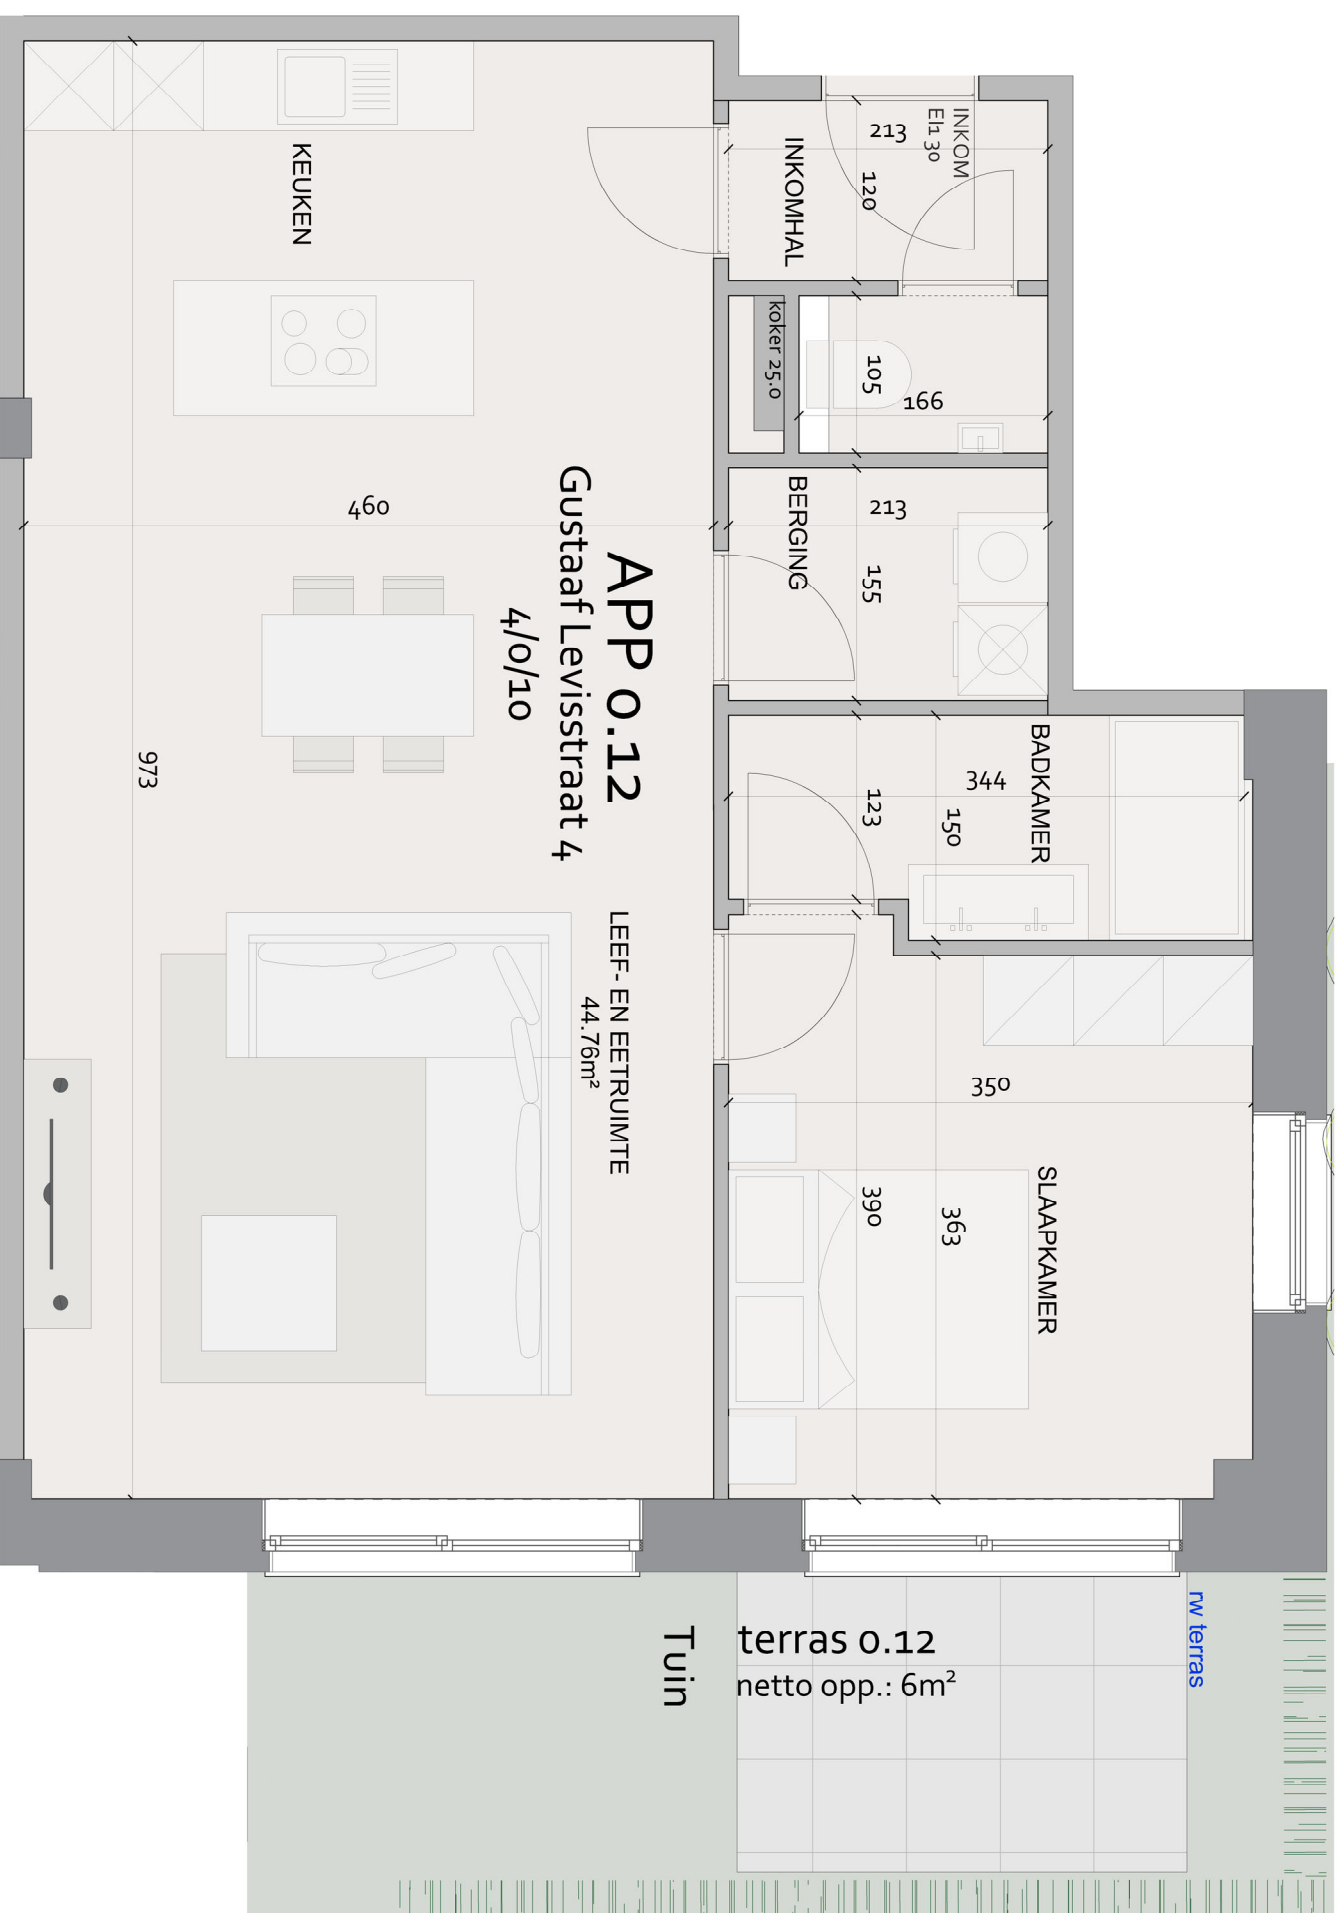

Residentie Azaleia
Vilvoorde

Gustaaf levisstraat 4
1800 Vilvoorde

Appartement : 0.12

Gegevens:
Oppervlakte: 81m²
Kamers: 1
Badkamer: 1
Terras+Tuin: 14,6m²

DSARCHITECTEN
DS Architecten bvba - Kapelleveld 26 - 1651 LUXE
T: +32 (0)2 500 50 45 - info@dsarchitecten.be - www.dsarchitecten.be

SCHAAL 1/50
2m