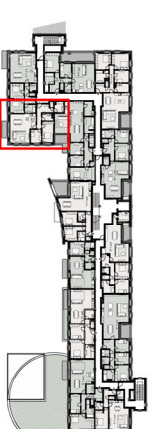

Residentie Azaleia
Vilvoorde

Gustaaf levisstraat 4
1800 Vilvoorde

Appartement : 2.02

Gegevens:
Oppervlakte: 104,3m²
Kamers: 2
Badkamer: 1
Terras 8,4m²

APP 2.02 Gustaaf Levisstraat 4 4/2/09

SCHAAL 1/50
2m

ERA
REAL ESTATE
TOYE