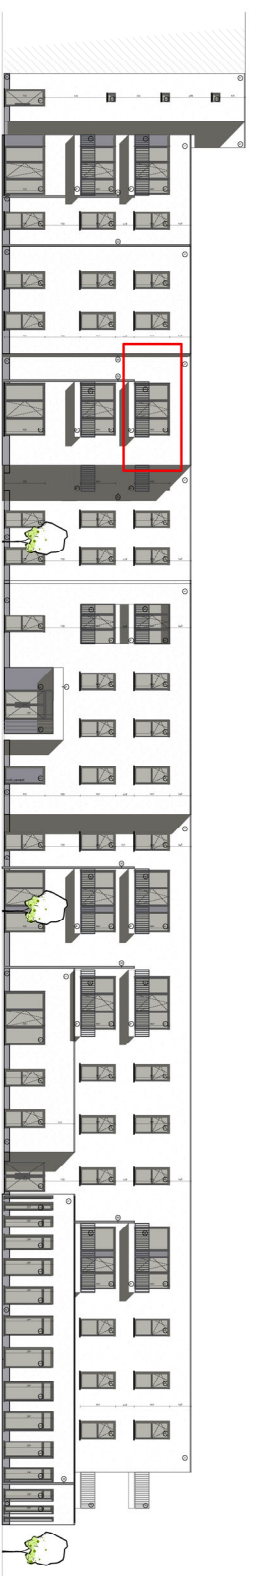

Residentie Azaleia
Vilvoorde

Gustaaf levisstraat 4
1800 Vilvoorde

Appartement : 2.02

Gegevens:
Oppervlakte: 104,3m²
Kamers: 2
Badkamer: 1
Terras 8,4m²

APP 2.02 Gustaaf Levisstraat 4 4/2/09

SCHAAL 1/50
2m

ERA
REAL ESTATE
TOYE