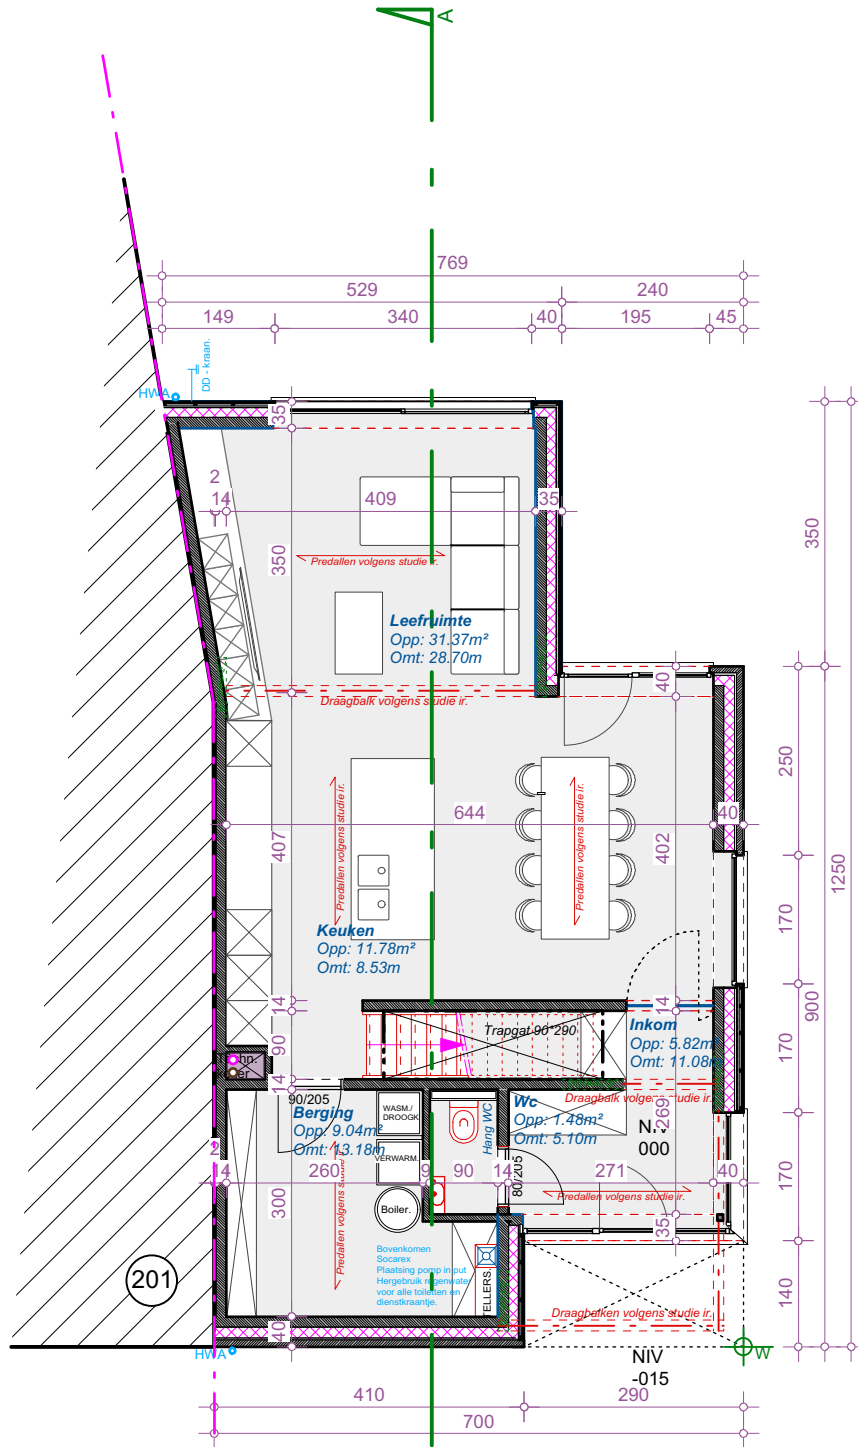

GELIJKVLOERS.
SCHAAL 1/100

LOT 1

Architectenbureau
Pieterjan Vermoesen
Bert Van Hoorickstraat 13 9300 AALST
GSM: 0472 / 55.51.77

BOUWEN VAN EEN EENGEZINSWONING

BOUWHEER
DS Woningbouw
Keiberg 6 9340 LEDE
BOUWPLAATS
Gentsesteenweg 203 9240 Zele