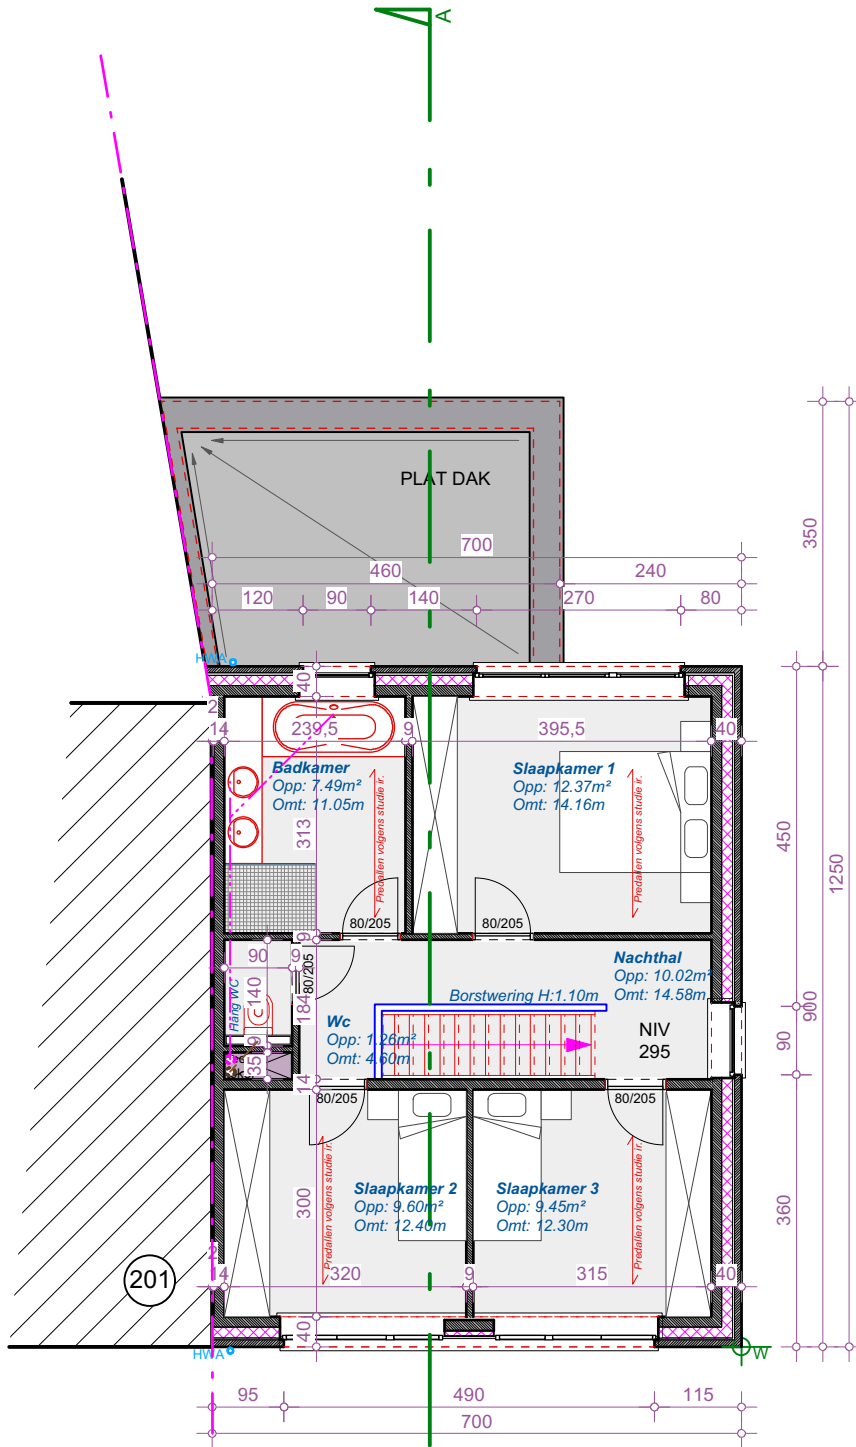

GELIJKVLOERS.
SCHAAL 1/100

LOT 1

Architectenbureau
Pieterjan Vermoesen
Bert Van Hoorickstraat 13 9300 AALST
GSM: 0472 / 55.51.77

BOUWEN VAN EEN EENGEZINSWONING

BOUWHEER
DS Woningbouw
Keiberg 6 9340 LEDE
BOUWPLAATS
Gentsesteenweg 203 9240 Zele