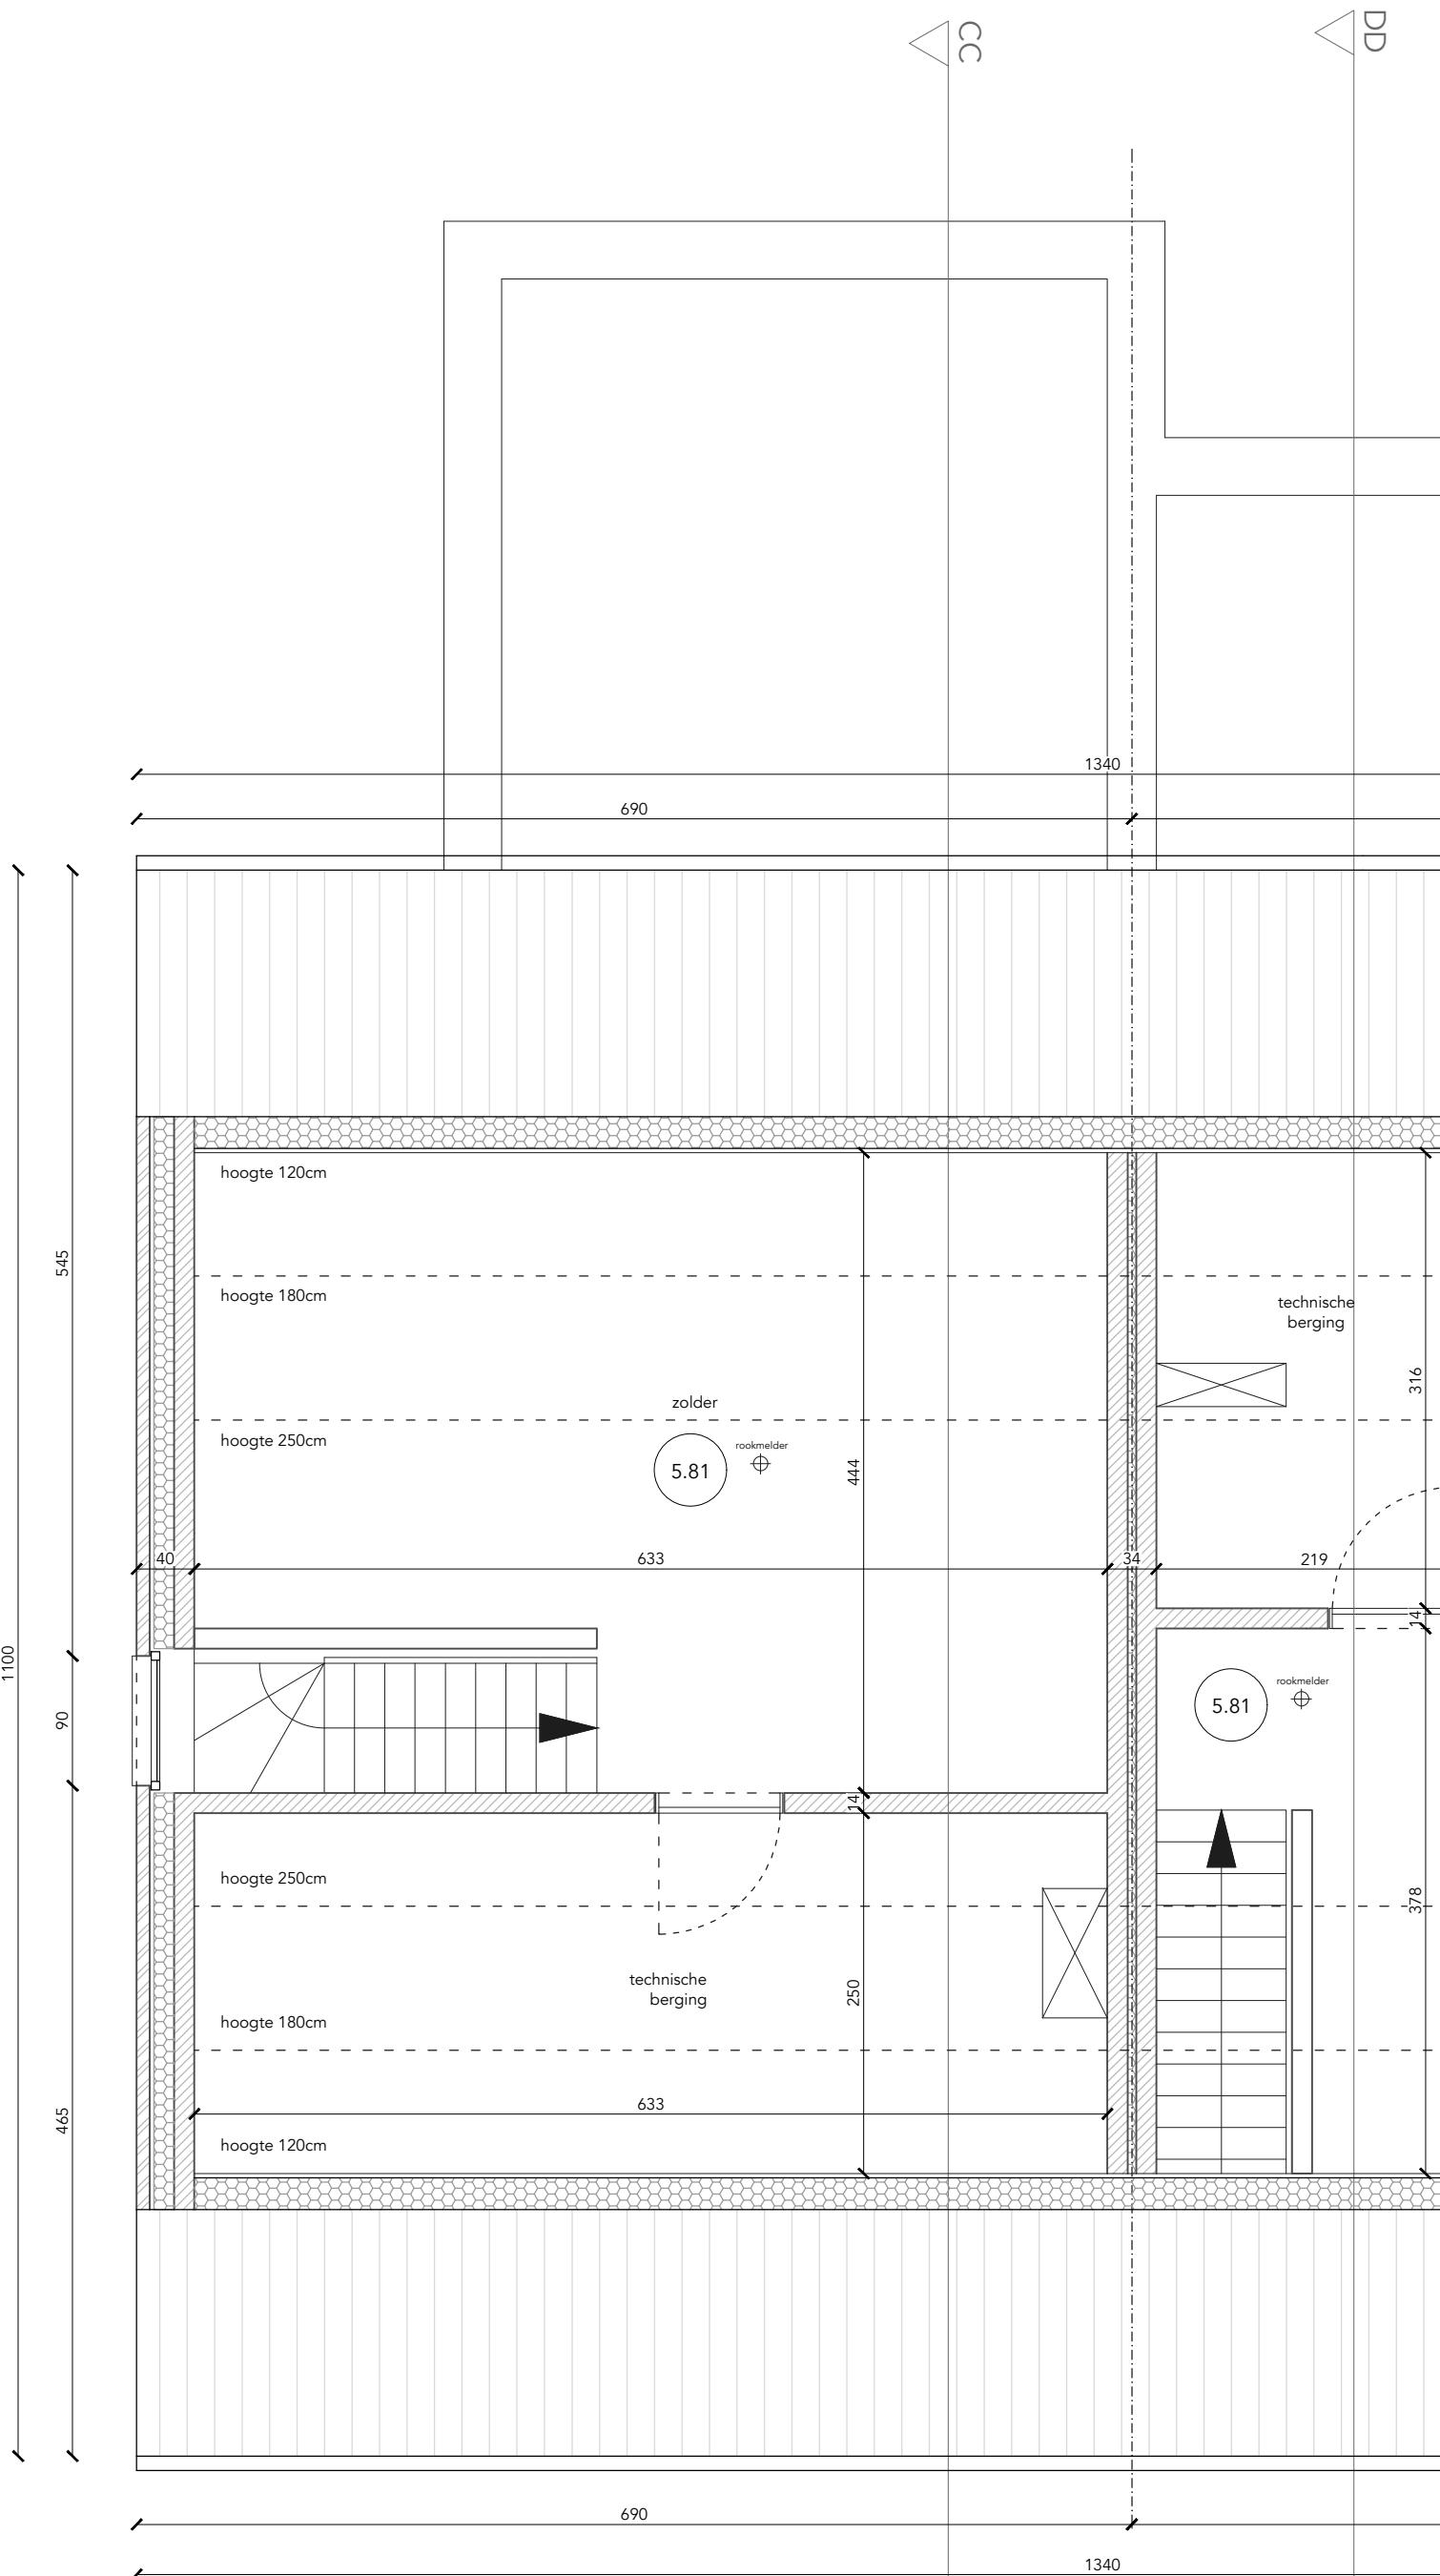

PLAN GELIJKVLOERS
(schaal 1/50)

bouwheer	Piron Real Estate BV david@immopiron.com
bouwplaats	Molendreef 32 9290 Berlare
architect	Studio Driehoek BV - Joëlle Eeckhout Elststraat 4 9240 Zele joelle.eeckhout@gmail.com
datum	29/04/2022

PLAN VERDIEPING

bouwheer	Piron Real Estate BV david@immopiron.com
bouwplaats	Molendreef 32 9290 Berlare
architect	Studio Driehoek BV - Joëlle Eeckhout Elststraat 4 9240 Zele joelle.eeckhout@gmail.com
datum	29/04/2022