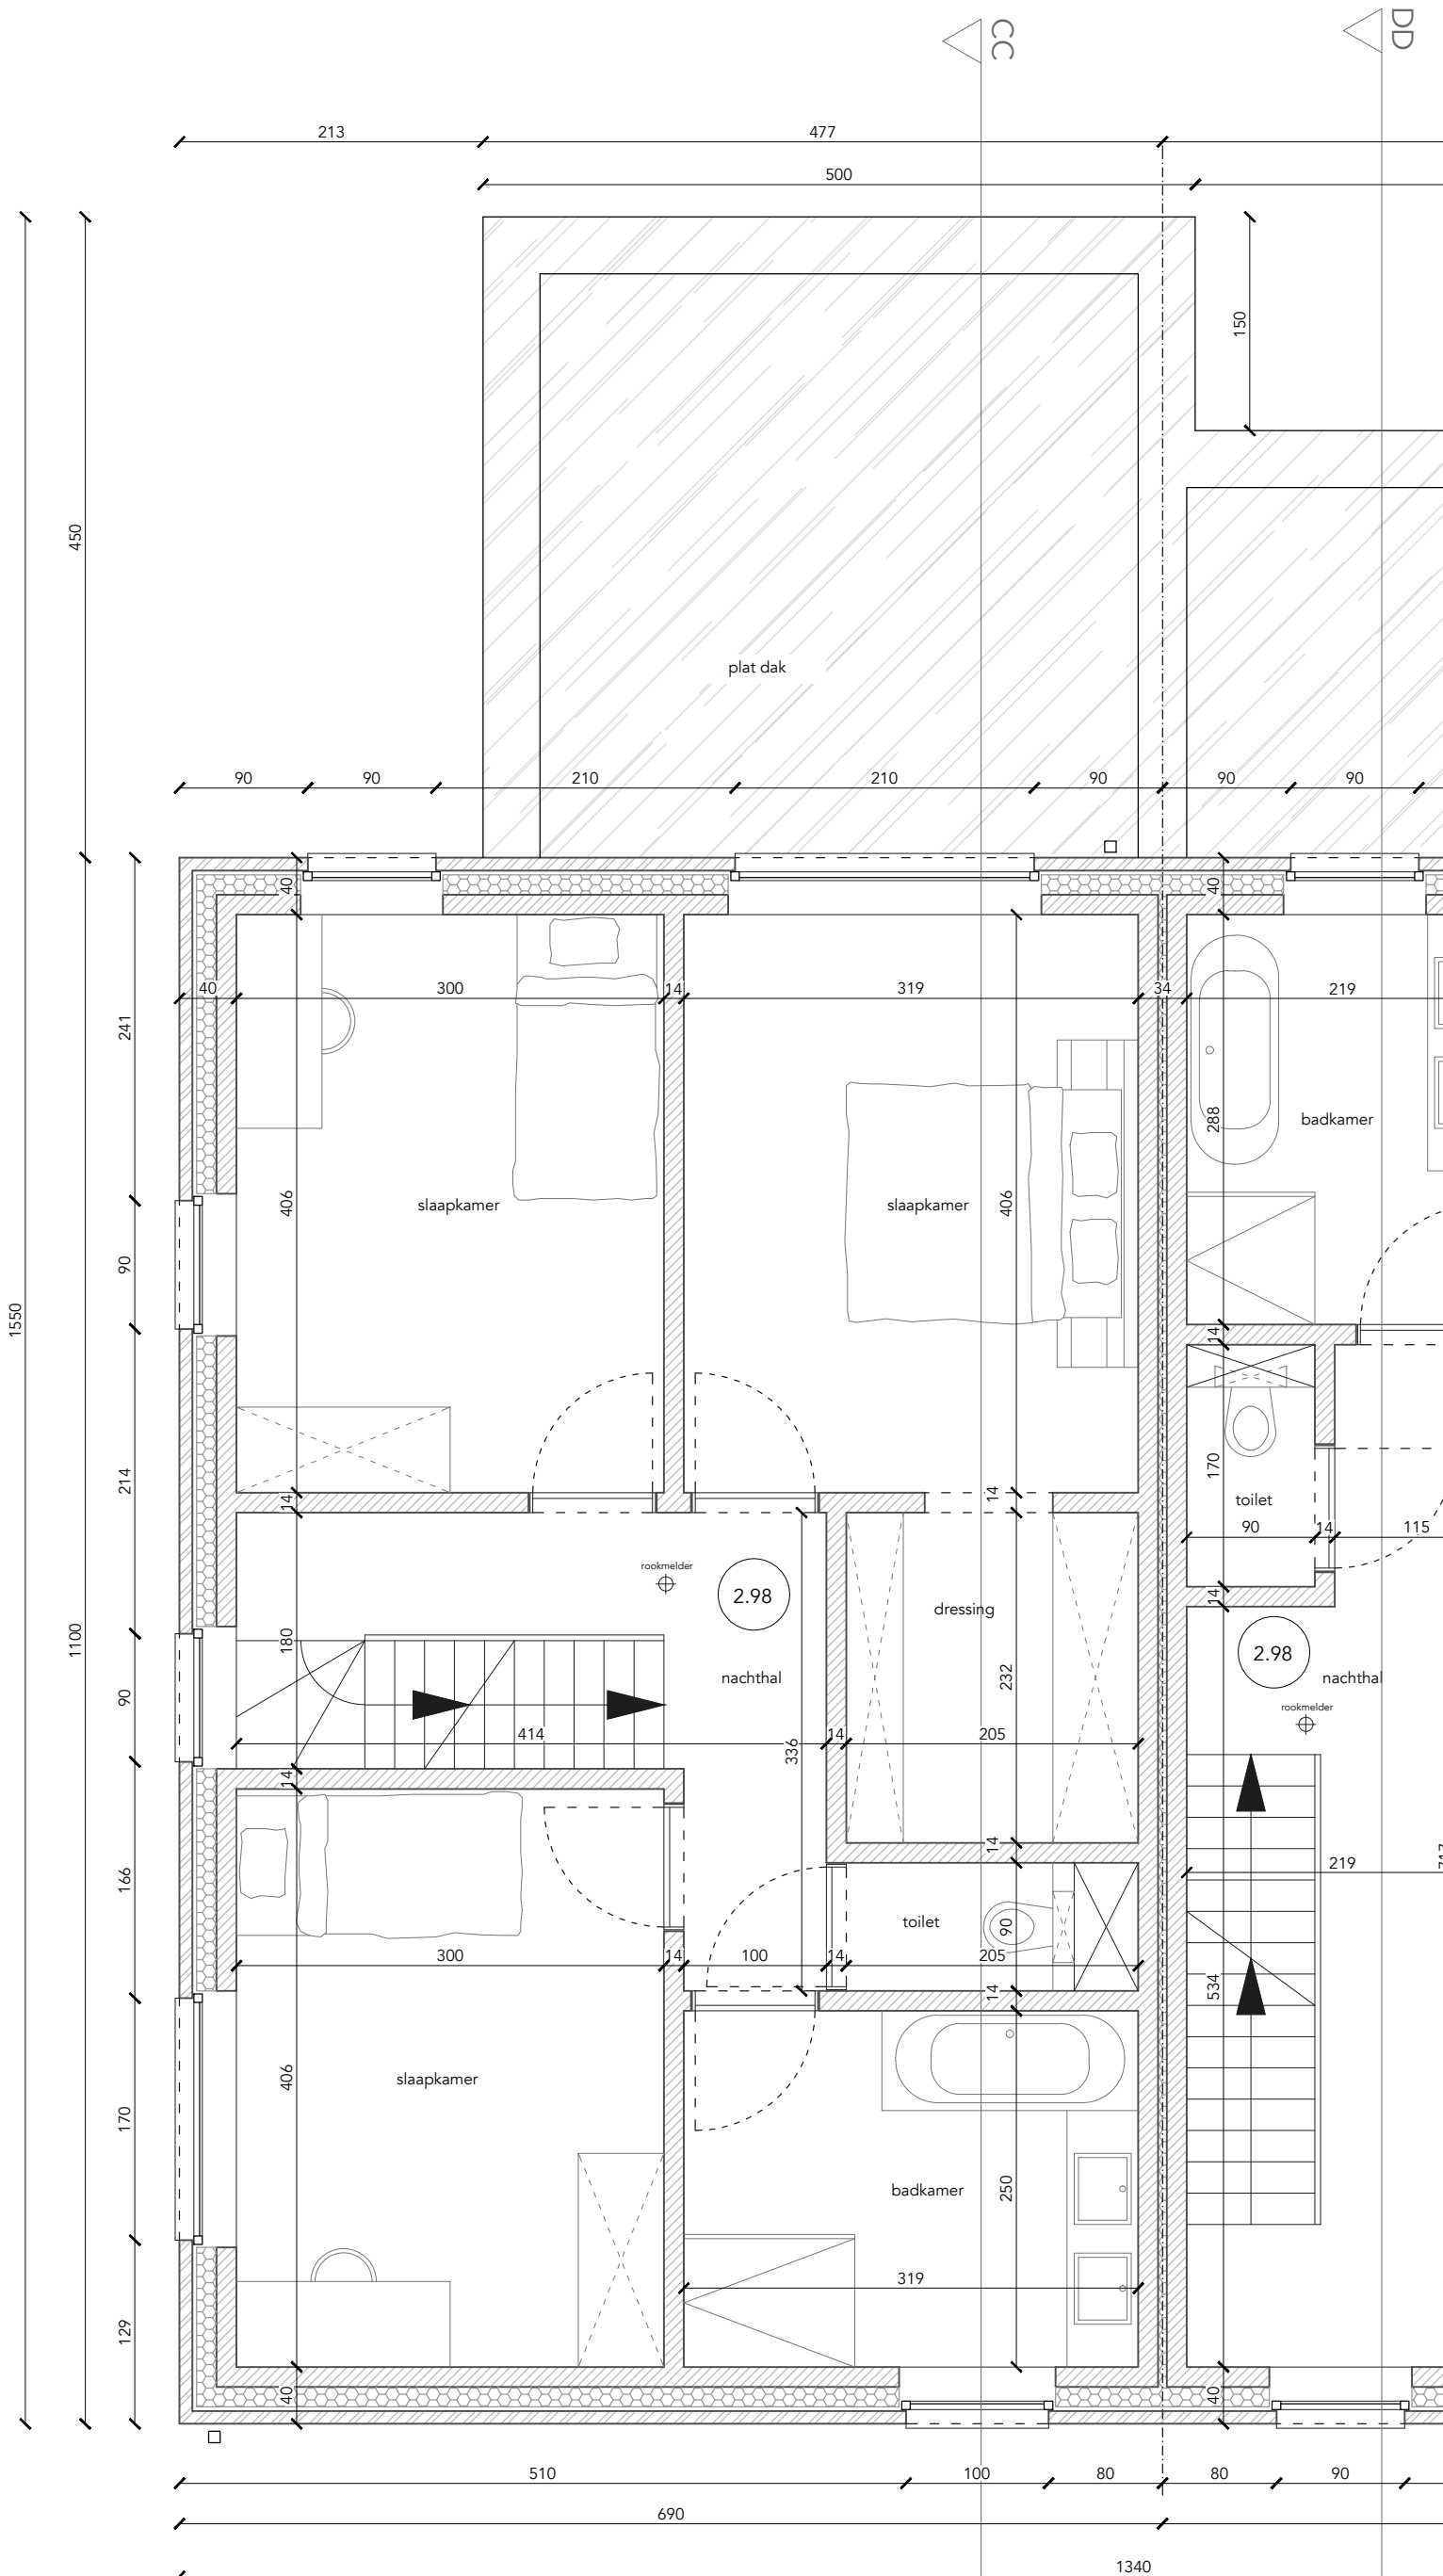

PLAN GELIJKVLOERS
(schaal 1/50)

bouwheer	Piron Real Estate BV david@immopiron.com
bouwplaats	Molendreef 32 9290 Berlare
architect	Studio Driehoek BV - Joëlle Eeckhout Elststraat 4 9240 Zele joelle.eeckhout@gmail.com
datum	29/04/2022

PLAN VERDIEPING

bouwheer	Piron Real Estate BV david@immopiron.com
bouwplaats	Molendreef 32 9290 Berlare
architect	Studio Driehoek BV - Joëlle Eeckhout Elststraat 4 9240 Zele joelle.eeckhout@gmail.com
datum	29/04/2022