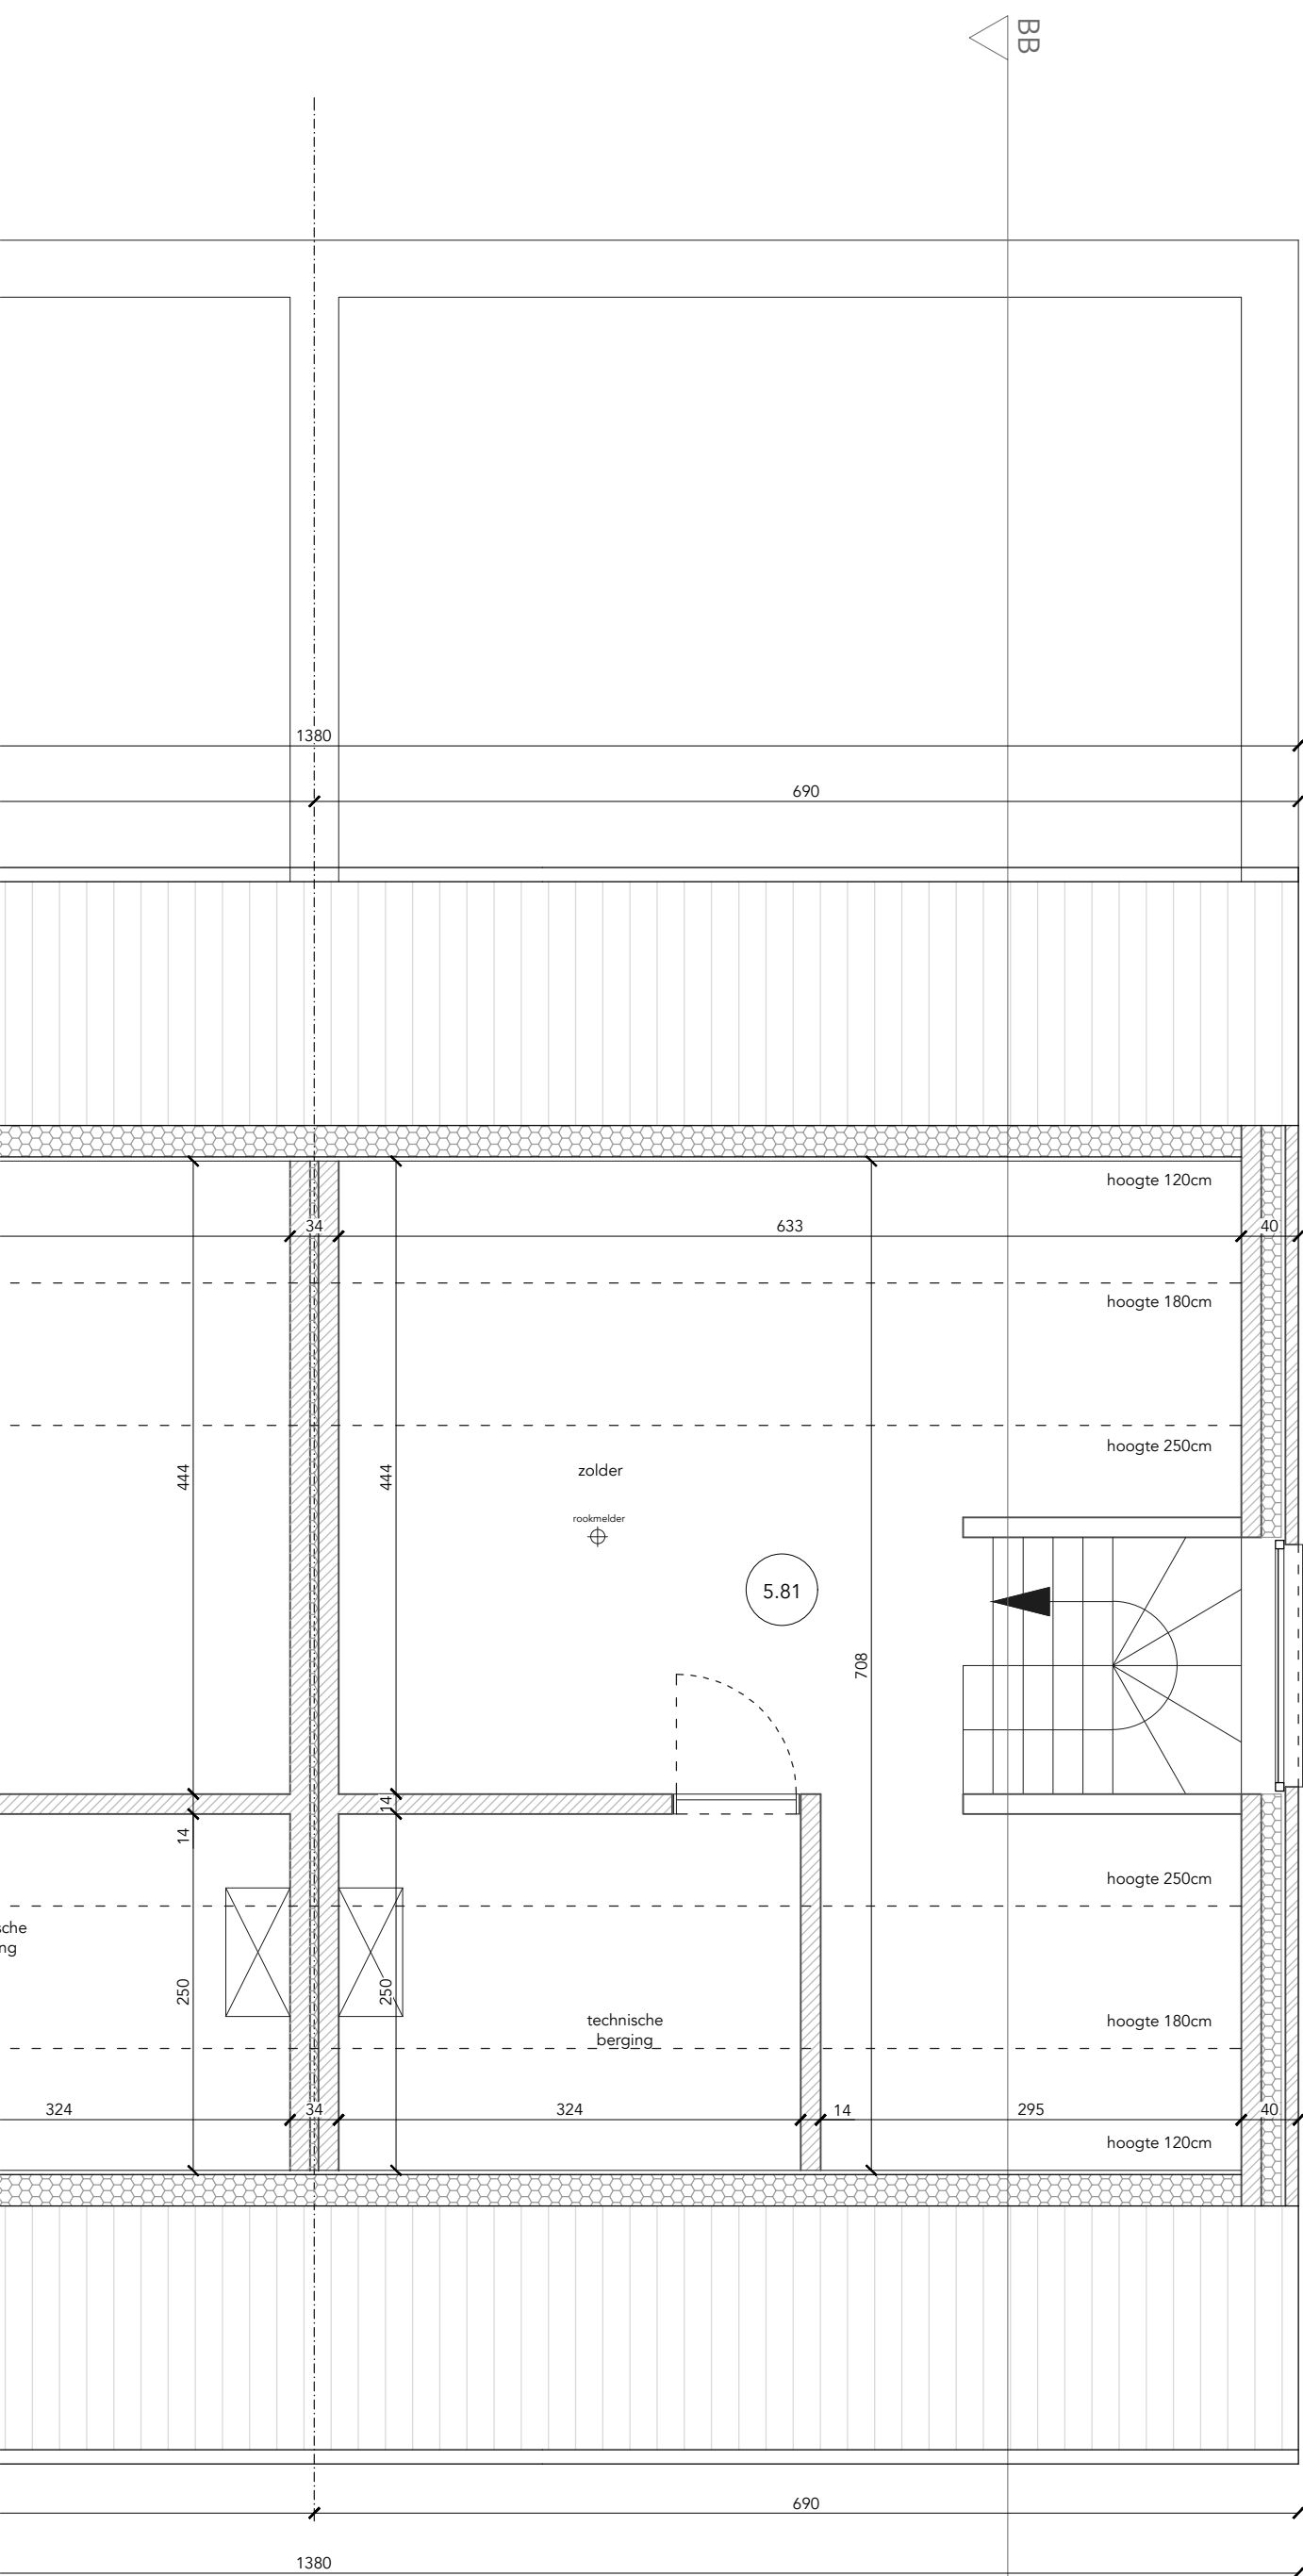

PLAN VERDIEPING
(schaal 1/50)

bouwheer	Piron Real Estate BV david@immopiron.com
bouwplaats	Molendreef 32 9290 Berlare
architect	Studio Driehoek BV - Joëlle Eeckhout Elststraat 4 9240 Zele joelle.eeckhout@gmail.com
datum	29/04/2022

**ZOLDERPLAN
(schaal 1/50)**

bouwheer	Piron Real Estate BV david@immopiron.com
bouwplaats	Molendreef 32 9290 Berlare
architect	Studio Driehoek BV - Joëlle Eeckhout Elststraat 4 9240 Zele joelle.eeckhout@gmail.com
datum	29/04/2022