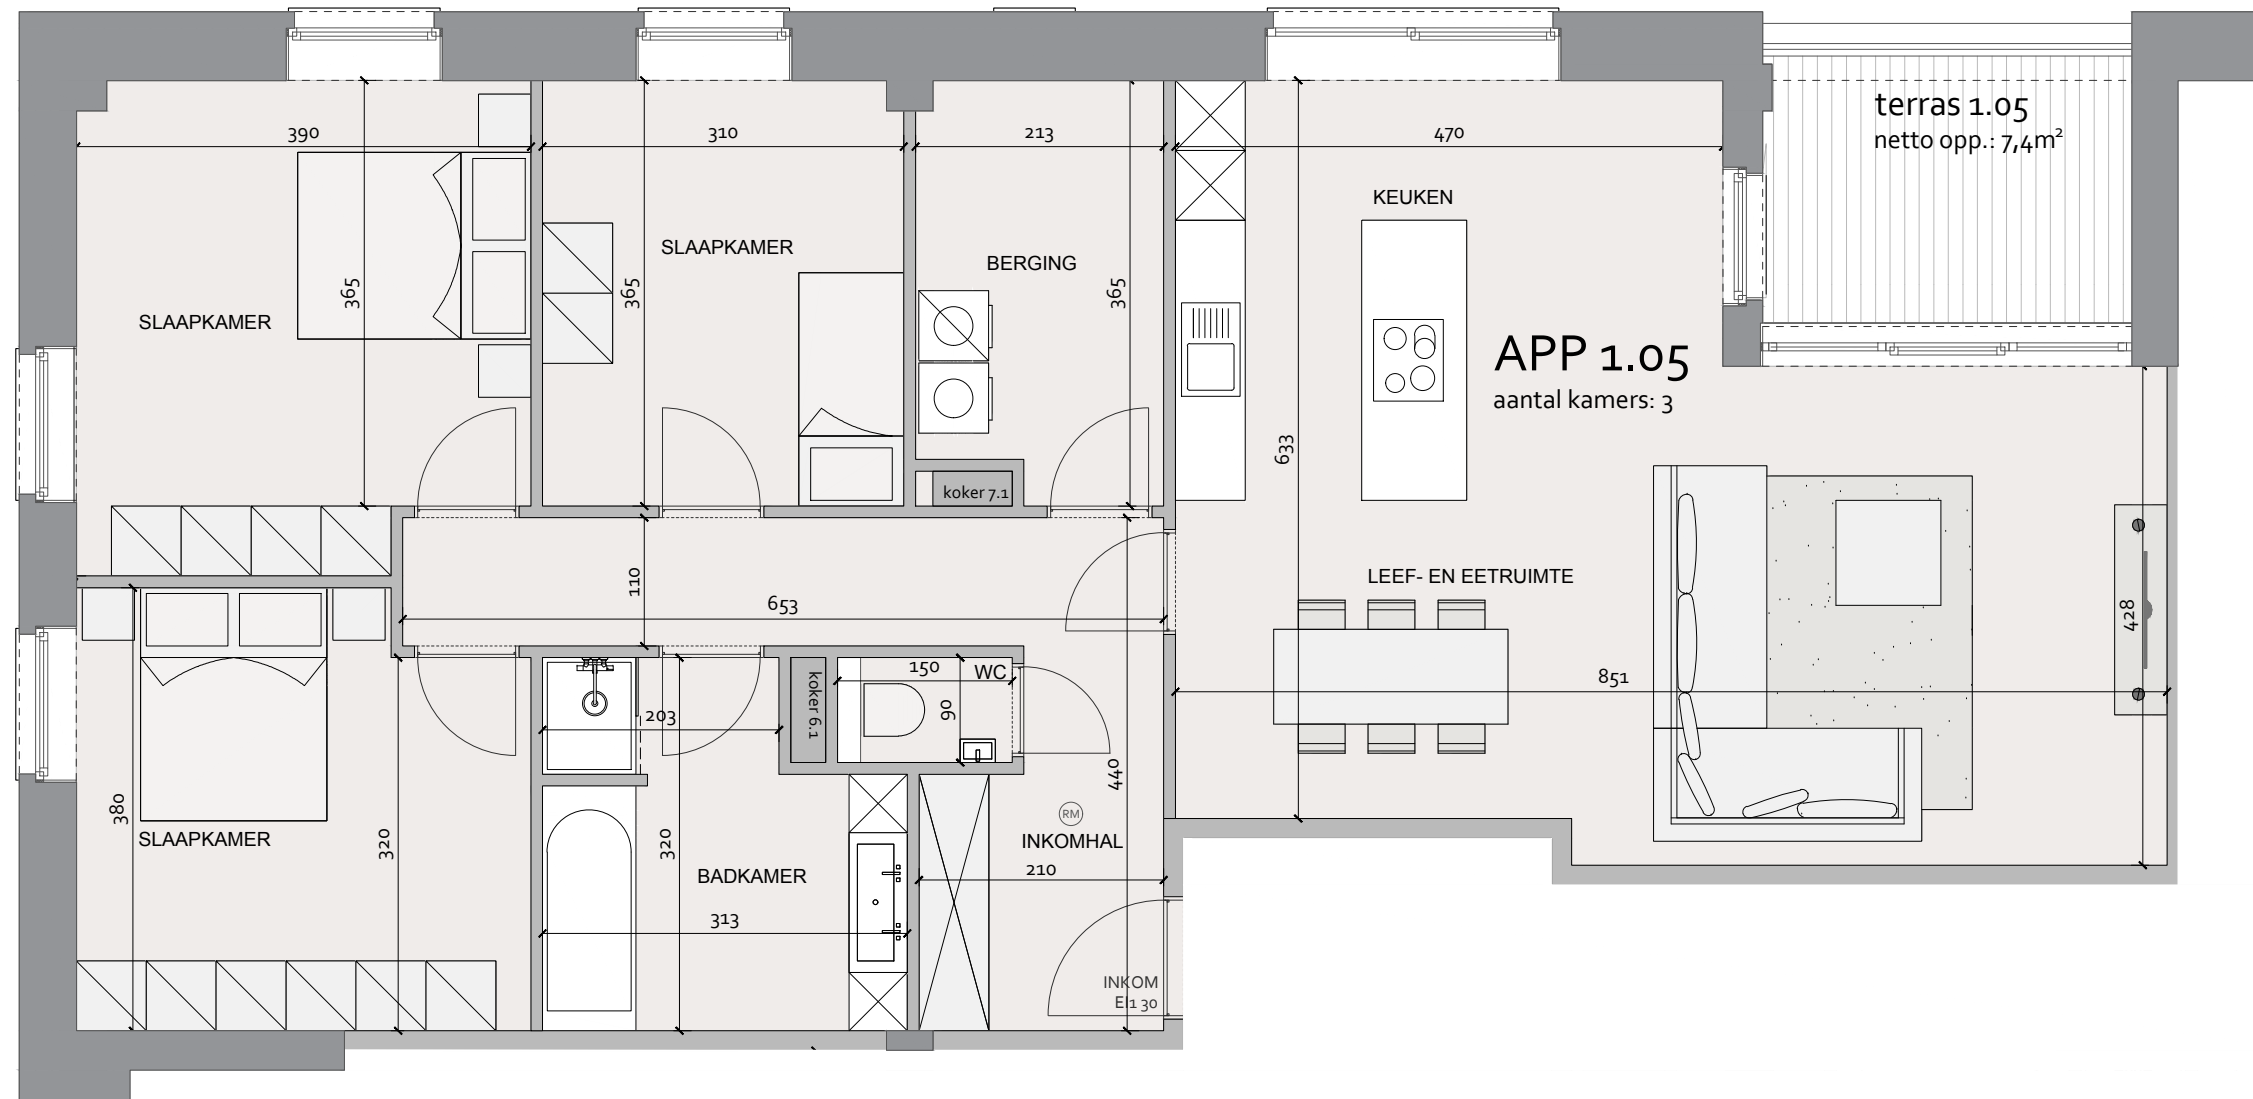

Residentie Azaleia
Vilvoorde

Gustaaf levisstraat 4
1800 Vilvoorde

Appartement : 1.05

Gegevens:
Oppervlakte: 149,9m²
Kamers: 3
Badkamer: 1
Terras 7,4m²

ELLIADIS
BEYOND EXPECTATIONS

DSARCHITECTEN
DS Architecten bvba - Kapellerond 26 - 1651 Lot
T. +32 (0)2 360 30 45 - info@dsarchitecten.be - www.dsarchitecten.be

SCHAAL 1/10
0 2m

1. Dit plan en de afmetingen zijn indicatief en onderhevig aan wijzigingen in het kader van het bouwproces
2. Het meubilair, inclusief ingemaakte kasten, is niet inbegrepen en wordt louter ter illustratie afgebeeld