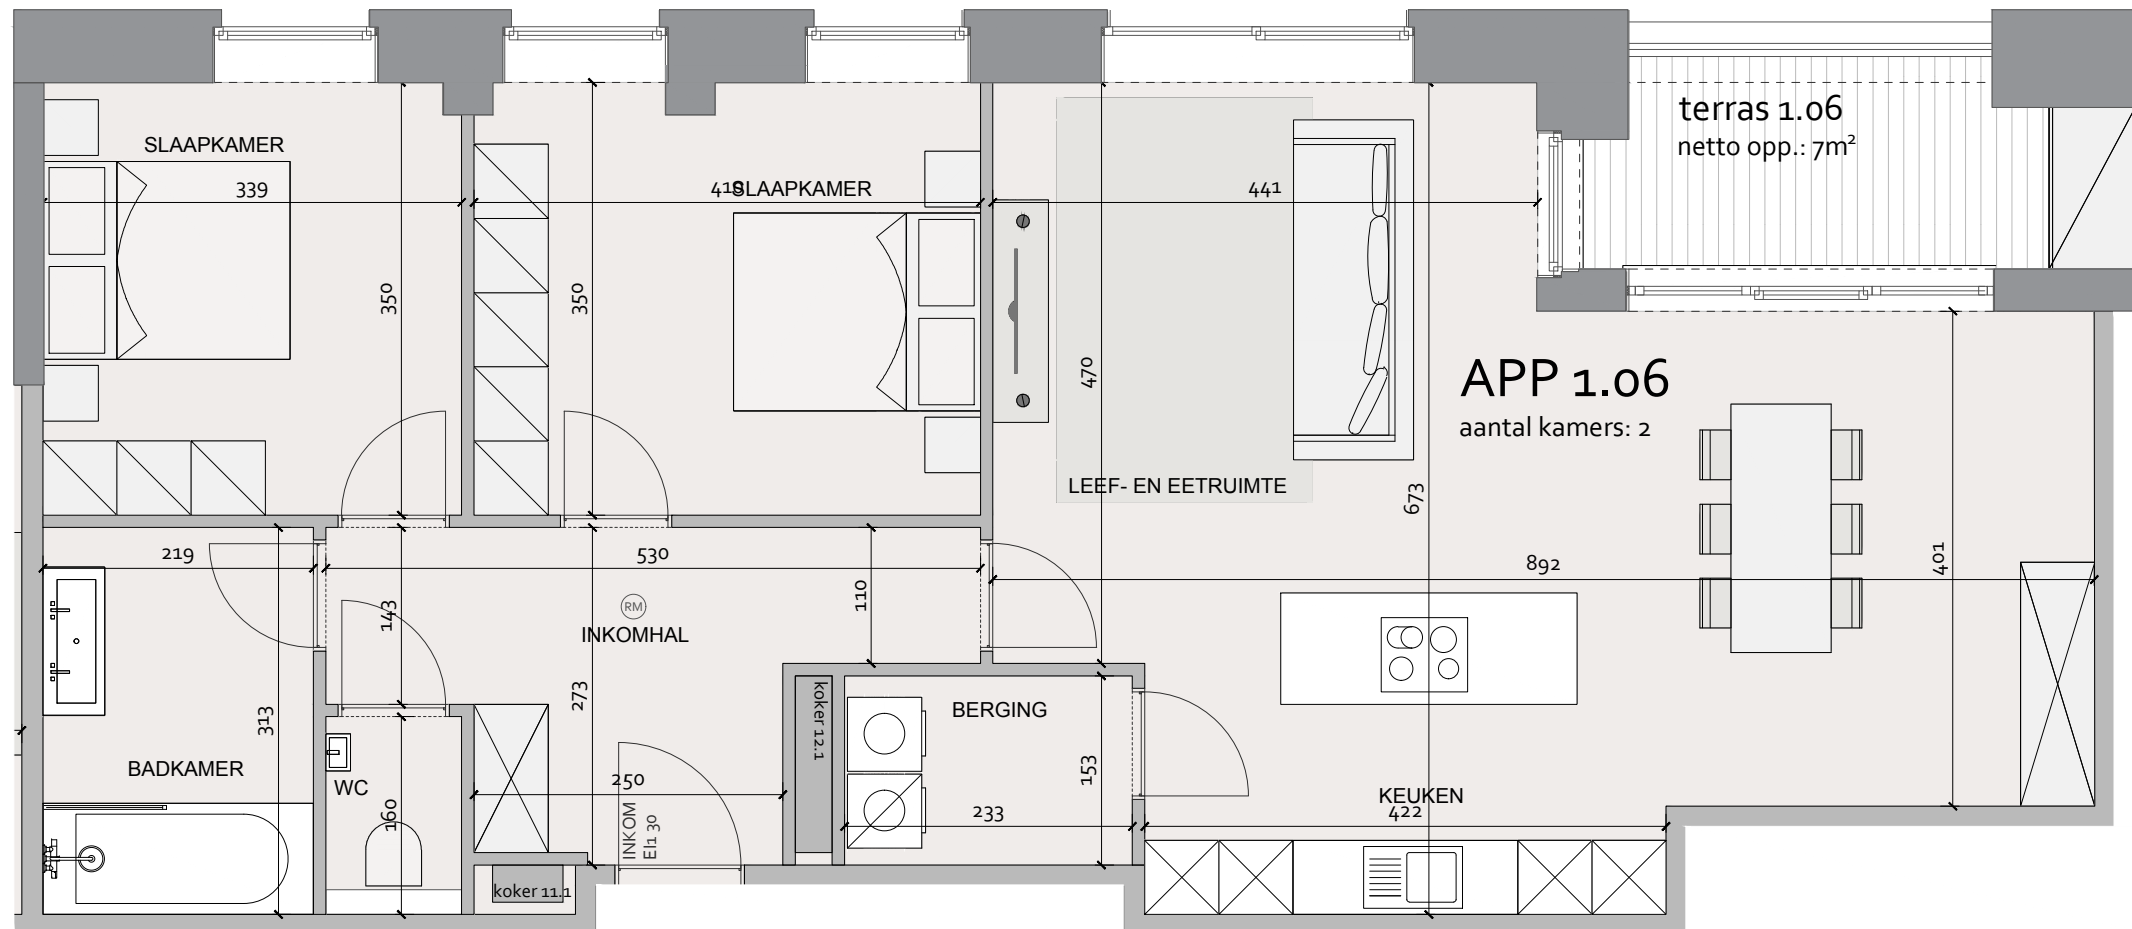

Residentie Azaleia
Vilvoorde

Gustaaf levisstraat 4
1800 Vilvoorde

Appartement : 1.06

Gegevens:

Oppervlakte: 115,6m²

Kamers: 2

Badkamer: 1

Terras 7,0m²

APP 1.06
aantal kamers: 2

SCHAAL 1/10
0 2m

ELLIADIS
BEYOND EXPECTATIONS

DSARCHITECTEN
DS Architecten bvba - Kapellerond 26 - 1651 Lot
T. +32 (0)2 360 30 45 - info@dsarchitecten.be - www.dsarchitecten.be