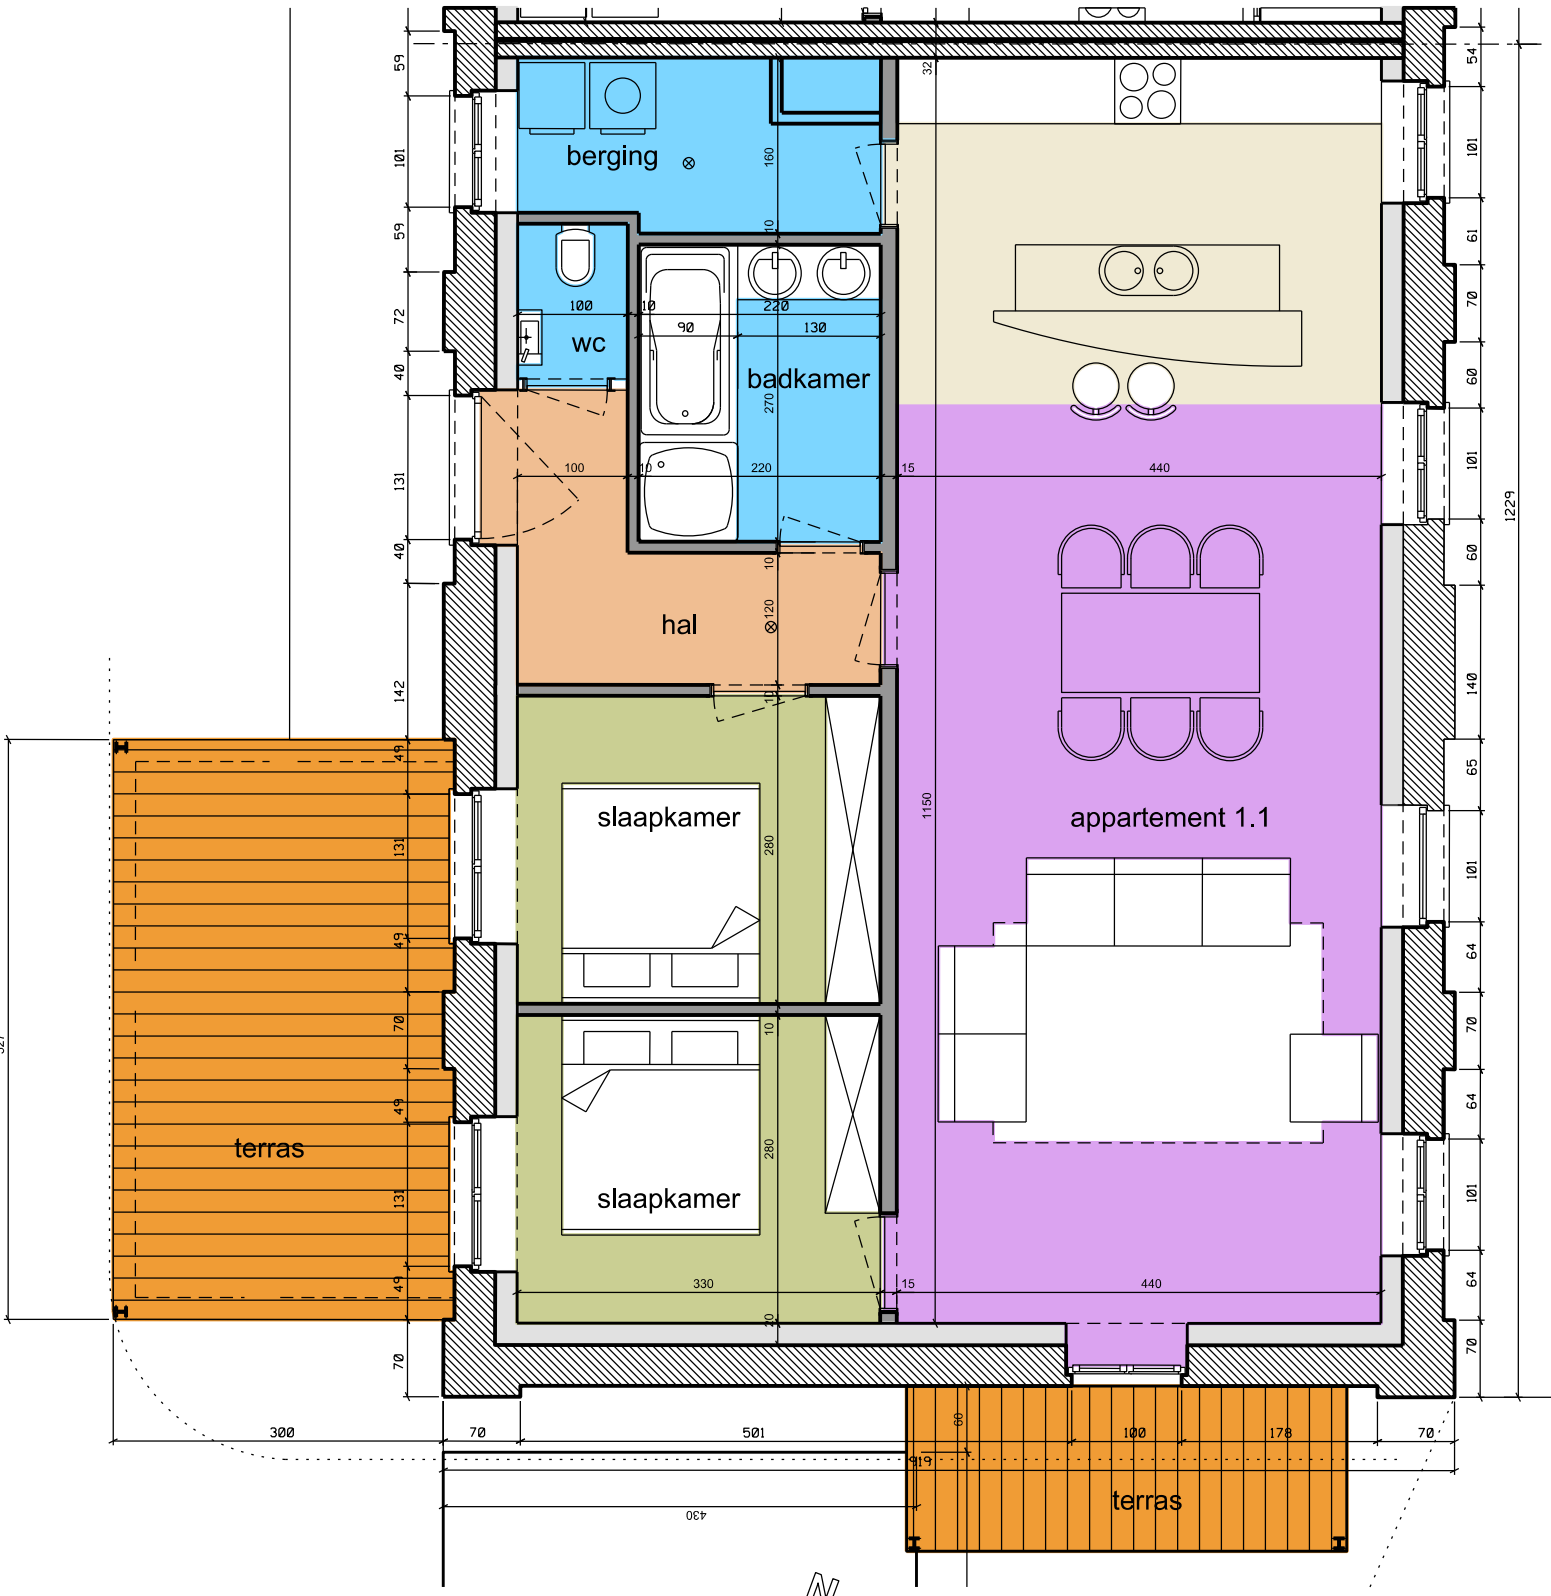

Appartement 1.1 Killestraat 4/0011 Moerzeke - eerste verdieping

is modelappartement !!!!!

APP 110,48 m<sup>2</sup>  
TER 22,27 m<sup>2</sup>