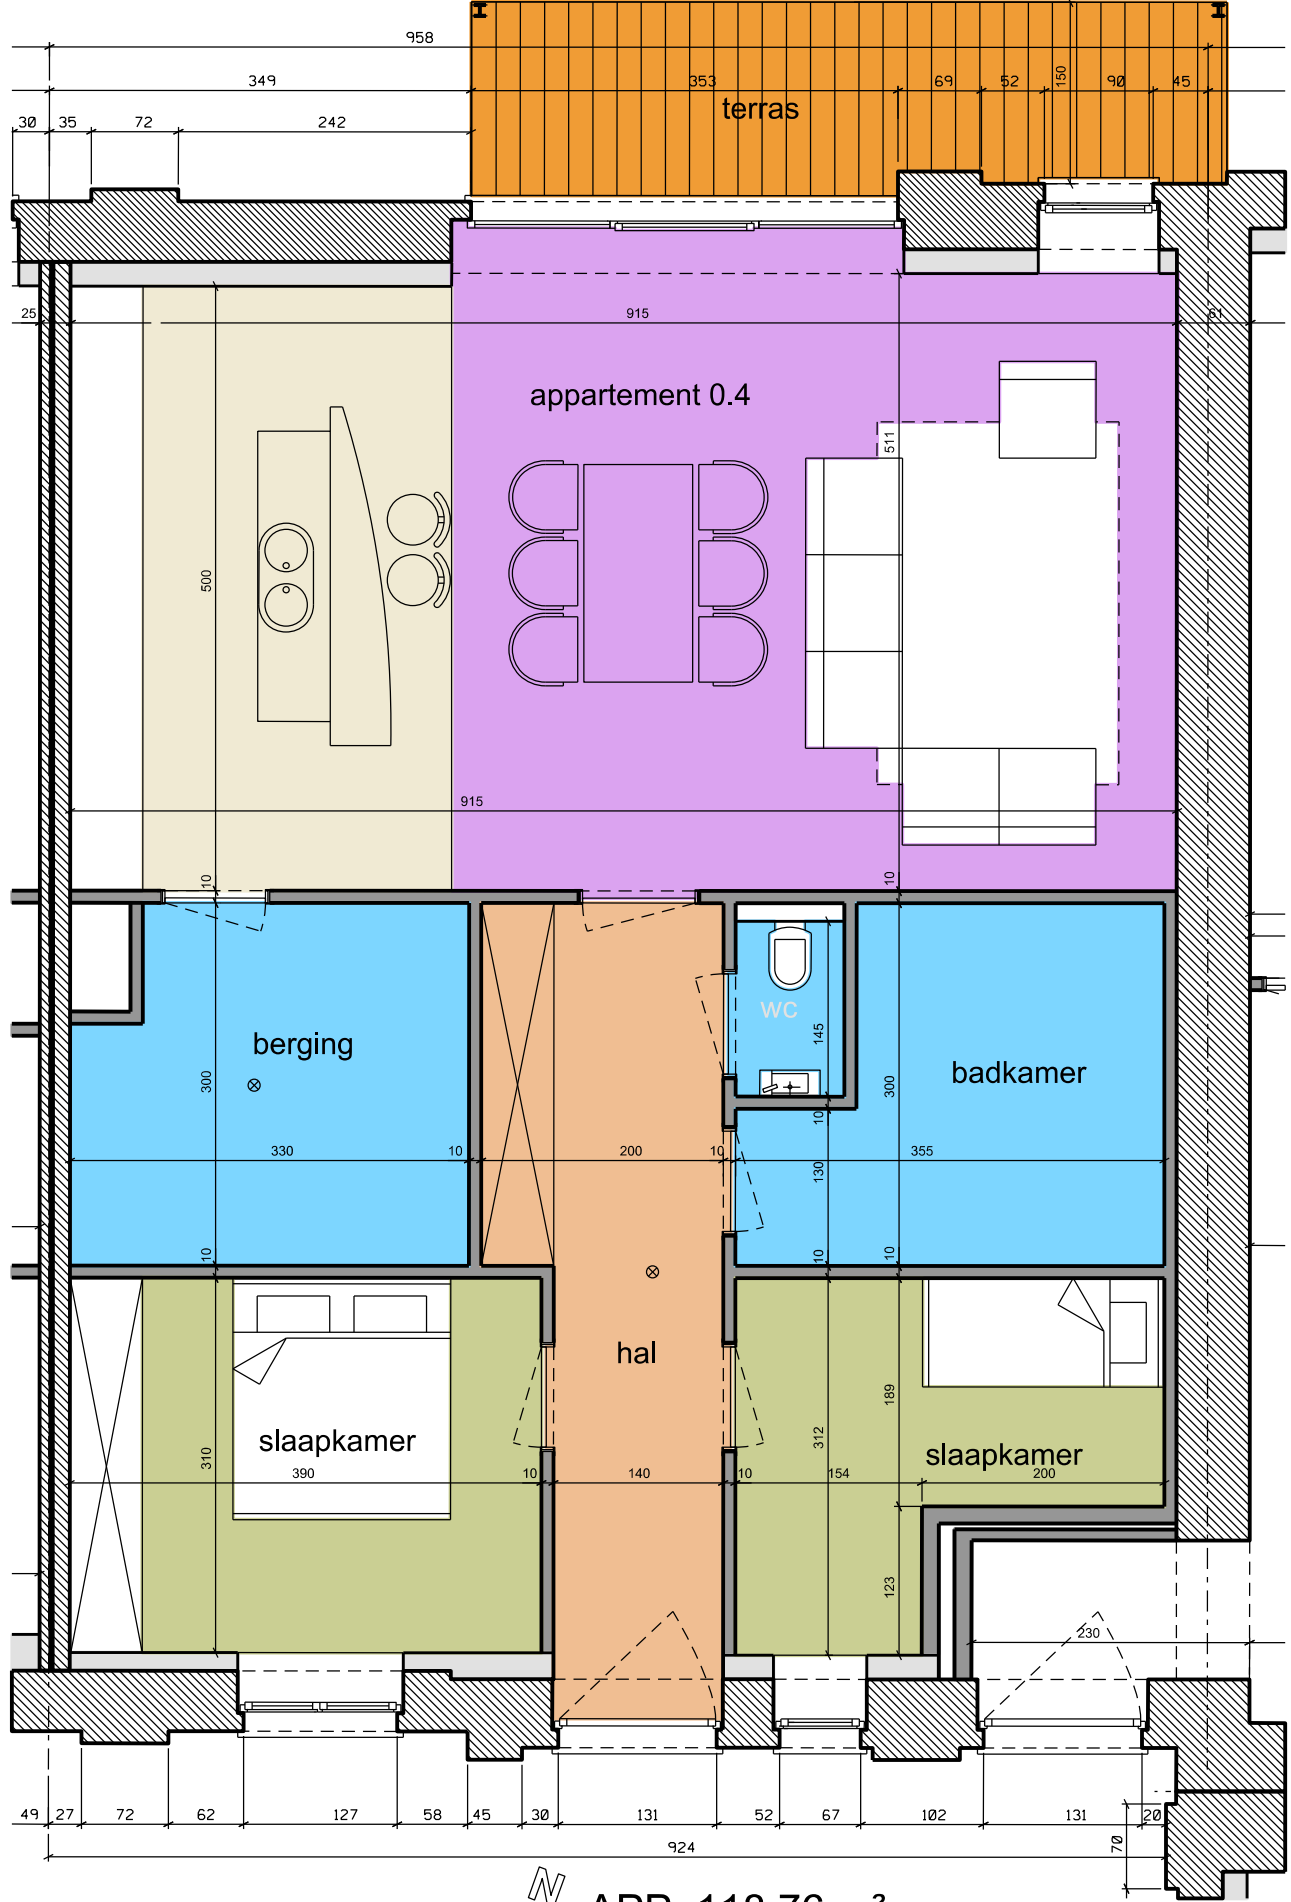

Appartement 0.4 huisnummer Killestraat 4/0004 - Moerzeke gelijkvloers

APP 118,76 m²
 TER 9,83 m²