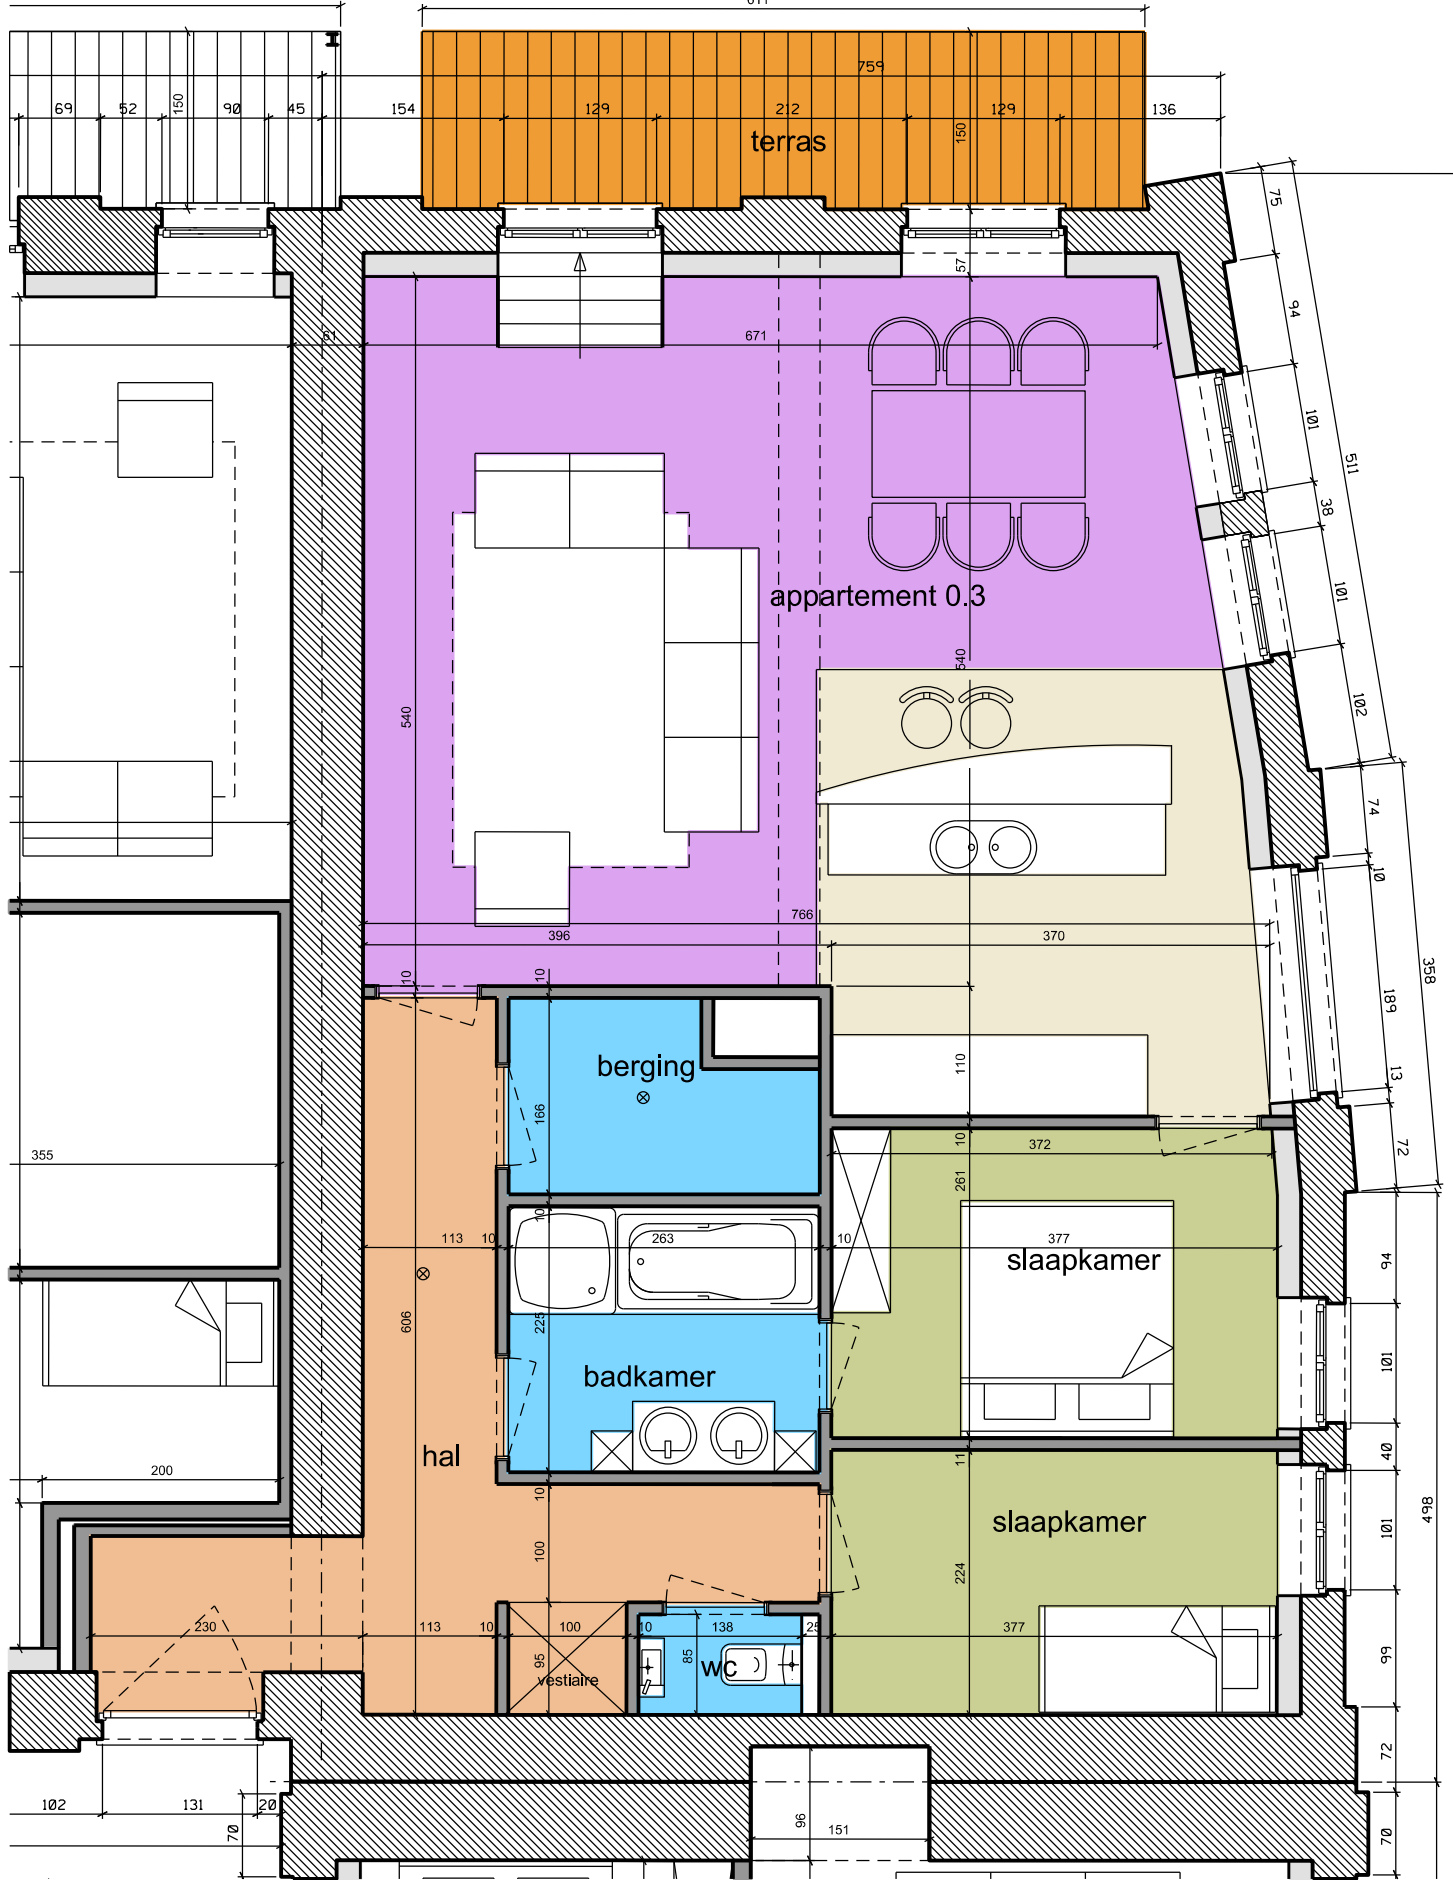

Appartement 0.3 Killestraat 4/0003 Moerzeke - gelijkvloers

APP 115,28 m²
 TER 9,12 m²