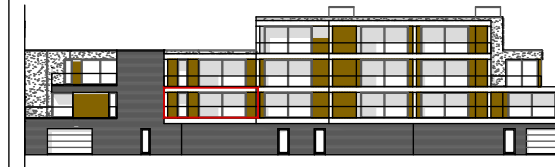

RESIDENTIE DE NIEUWE KALSIJDE

Nieuwe Kalsijde 20 Langemark – Poelkapelle

APPARTEMENT 1.5 VERDIEPING +1°

OPP. : 76,99m²

TERRAS OPP. : 13,13m²

VOORGEVEL

ACHTERGEVEL

De getekende meubels zijn slechts indicatief en maken géén deel uit van de verkoopovereenkomst.

Deze tekening en maatvoering hierop is indicatief.
Het verkoopslastenboek heeft voorrang op de plannen.

Verkoop :

Architect :

idarchitecten

Coördinatie :