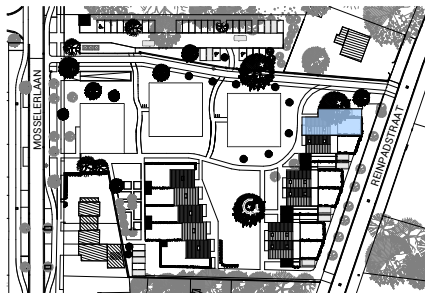

Gelijkvloers

Oriëntation:

Schaal:

Tuinwoning 4

Aantal slaapkamers:	3
Terrein oppervlakte:	224,6 m ²
Bruto oppervlakte woning + tuinberging:	202,07 m ²
Bruto oppervlakte woning:	187,57 m ²
Tuinberging:	14,5 m ²
Terras:	20,6 m ²
Tuin:	89,6 m ²
Parkeerplaats:	30,1 m ²

Deze plannen en maatvoering zijn indicatief. Alle meubilair, keuken, sanitair, verlaagde plafonds en vloerafwerkingen zijn illustratief. Hiervoor wordt verwezen naar het verkoopslastenboek.