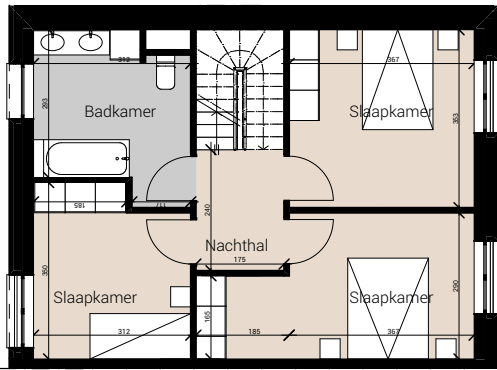

Gelijkvloers

Oriëntation:

Schaal:

Tuinwoning 4

Aantal slaapkamers:	3
Terrein oppervlakte:	224,6 m ²
Bruto oppervlakte woning + tuinberging:	202,07 m ²
Bruto oppervlakte woning:	187,57 m ²
Tuinberging:	14,5 m ²
Terras:	20,6 m ²
Tuin:	89,6 m ²
Parkeerplaats:	30,1 m ²

Deze plannen en maatvoering zijn indicatief. Alle meubilair, keuken, sanitair, verlaagde plafonds en vloerafwerkingen zijn illustratief. Hiervoor wordt verwezen naar het verkoopslastenboek.