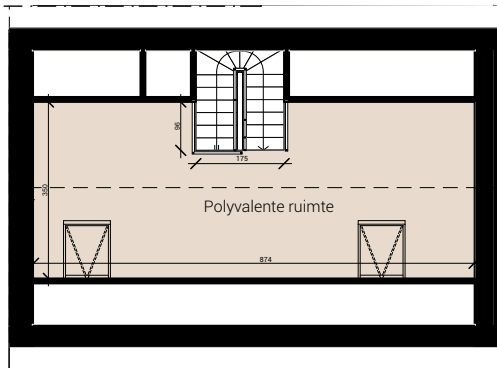

Gelijkvloers

Oriëntation:

Schaal:

Tuinwoning 4

Aantal slaapkamers:	3
Terrein oppervlakte:	224,6 m ²
Bruto oppervlakte woning + tuinberging:	202,07 m ²
Bruto oppervlakte woning:	187,57 m ²
Tuinberging:	14,5 m ²
Terras:	20,6 m ²
Tuin:	89,6 m ²
Parkeerplaats:	30,1 m ²

Deze plannen en maatvoering zijn indicatief. Alle meubilair, keuken, sanitair, verlaagde plafonds en vloerafwerkingen zijn illustratief. Hiervoor wordt verwezen naar het verkoopslastenboek.