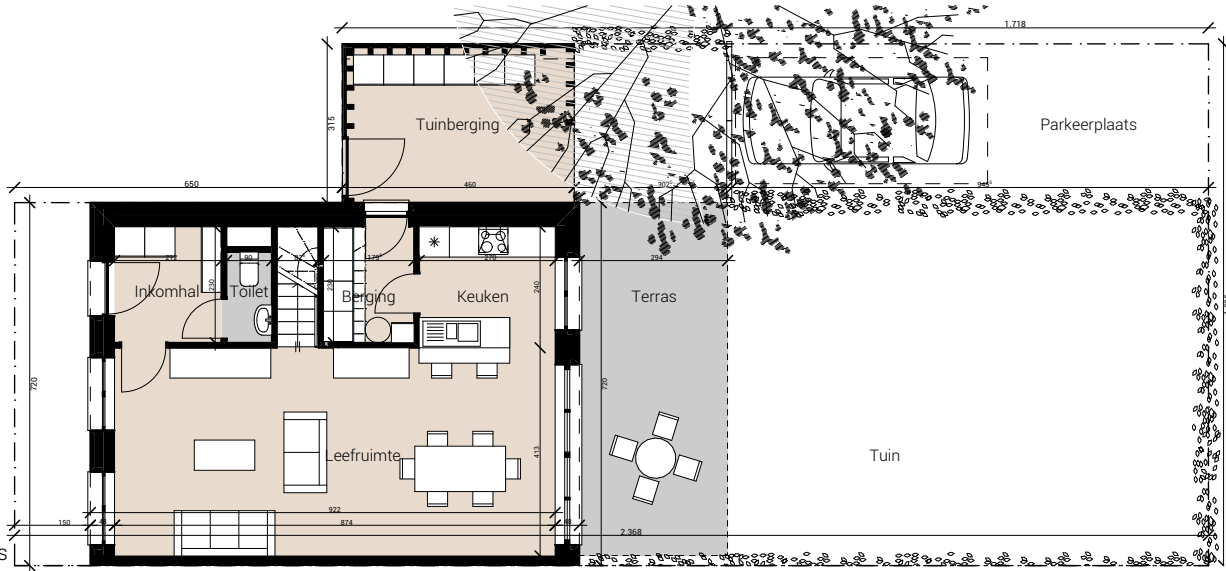

Gelijkvloers

Oriëntation:

Schaal:

Tuinwoning 4

Aantal slaapkamers:	3
Terrein oppervlakte:	224,6 m ²
Bruto oppervlakte woning + tuinberging:	202,07 m ²
Bruto oppervlakte woning:	187,57 m ²
Tuinberging:	14,5 m ²
Terras:	20,6 m ²
Tuin:	89,6 m ²
Parkeerplaats:	30,1 m ²

Deze plannen en maatvoering zijn indicatief. Alle meubilair, keuken, sanitair, verlaagde plafonds en vloerafwerkingen zijn illustratief. Hiervoor wordt verwezen naar het verkoopslastenboek.