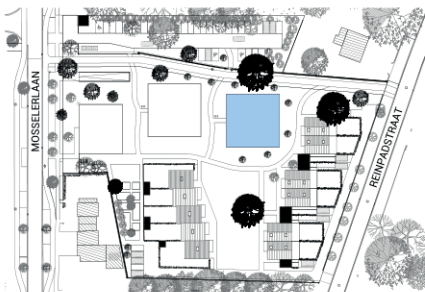

CLARISSE

— BUITENGEWOON MOOI WONEN —

Oriëntatie:

Schaal:

APPARTEMENTEN BLOK 3, A3.7

Verdieping 1

Aantal slaapkamers: 2

Bruto oppervlakte app: 93,81 m²

Terras: 10,00 m²

Deze plannen en maatvoering zijn indicatief. Alle meubilair, keuken, sanitair, verlaagde plafonds en vloerafwerkingen zijn illustratief. Hiervoor wordt verwezen naar het verkoopslastenboek.