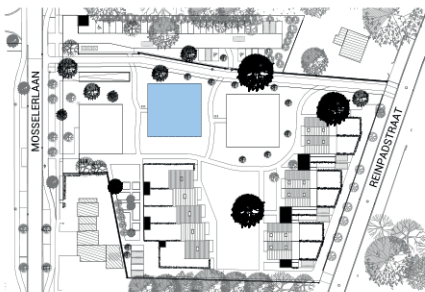

CLARISSE

BUITENGEWOON MOOI WONEN

Oriëntatie: 

Schaal: 

APPARTEMENTEN BLOK 2, A2.11

Verdieping 2

Aantal slaapkamers: 3

Bruto oppervlakte app: 144,38 m²

Terras: 20,98 m²

Deze plannen en maatvoering zijn indicatief. Alle meubilair, keukens, sanitair, verlaagde plafonds en vloerafwerkingen zijn illustratief. Hiervoor wordt verwezen naar het verkoopslastenboek.