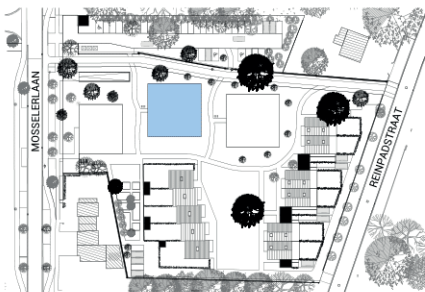

CLARISSE

BUITENGEWOON MOOI WONEN

Oriëntatie:

Schaal:

APPARTEMENTEN BLOK 2, A2.9

Verdieping 2

Aantal slaapkamers: 3

Bruto oppervlakte app: 117,03 m²

Terras: 10,00 m²

Deze plannen en maatvoering zijn indicatief. Alle meubilair, keuken, sanitair, verlaagde plafonds en vloerafwerkingen zijn illustratief. Hiervoor wordt verwezen naar het verkoopslastenboek.