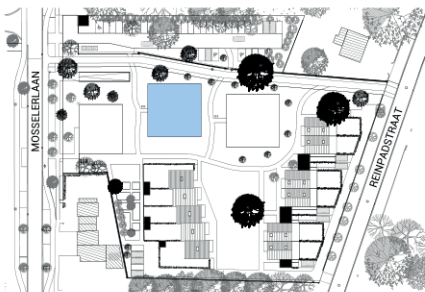

# CLARISSE

BUITENGEWOON MOOI WONEN

Oriëntatie:

Schaal:

## APPARTEMENTEN BLOK 2, A2.5

Verdieping 1

Aantal slaapkamers: 2

Bruto oppervlakte app: 95,10 m<sup>2</sup>

Terras: 10,00 m<sup>2</sup>

Deze plannen en maatvoering zijn indicatief. Alle meubilair, keuken, sanitair, verlaagde plafonds en vloerafwerkingen zijn illustratief. Hiervoor wordt verwezen naar het verkoopslastenboek.