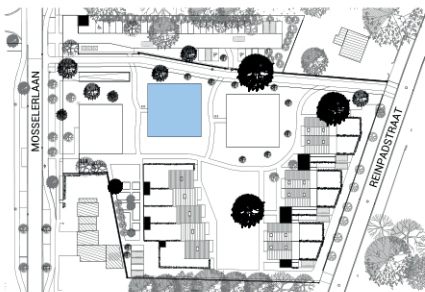

# CLARISSE

BUITENGEWOON MOOI WONEN

Oriëntatie:

Schaal:

## APPARTEMENTEN BLOK 2, A24

Gelijkvloers

Aantal slaapkamers: 2

Bruto oppervlakte app: 95,10 m<sup>2</sup>

Terras: 30,85 m<sup>2</sup>

Deze plannen en maatvoering zijn indicatief. Alle meubilair, keukens, sanitair, verlaagde plafonds en vloerafwerkingen zijn illustratief. Hiervoor wordt verwezen naar het verkoopslastenboek.