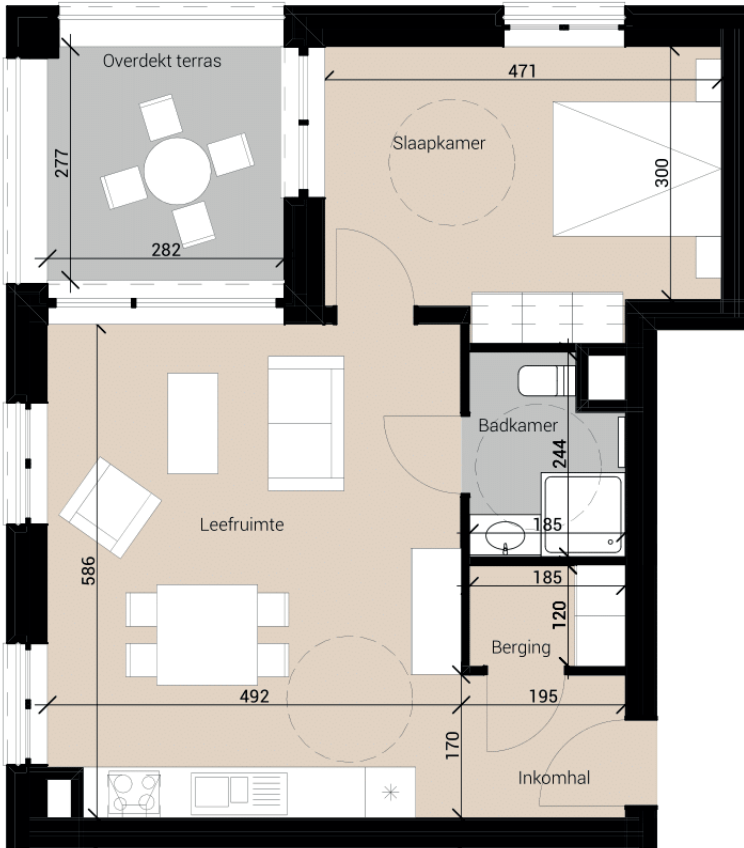

CLARISSE

— BUITENGEWOON MOOI WONEN —

Oriëntatie: 
Schaal: 

APPARTEMENTEN BLOK 1, A1.9

Verdieping 2

Aantal slaapkamers: 1

Bruto oppervlakte app: 67,47 m²

Terras: 11,16 m²

Deze plannen en maatvoering zijn indicatief. Alle meubilair, keuken, sanitair, verlaagde plafonds en vloerafwerkingen zijn illustratief. Hiervoor wordt verwezen naar het verkoopslastenboek.