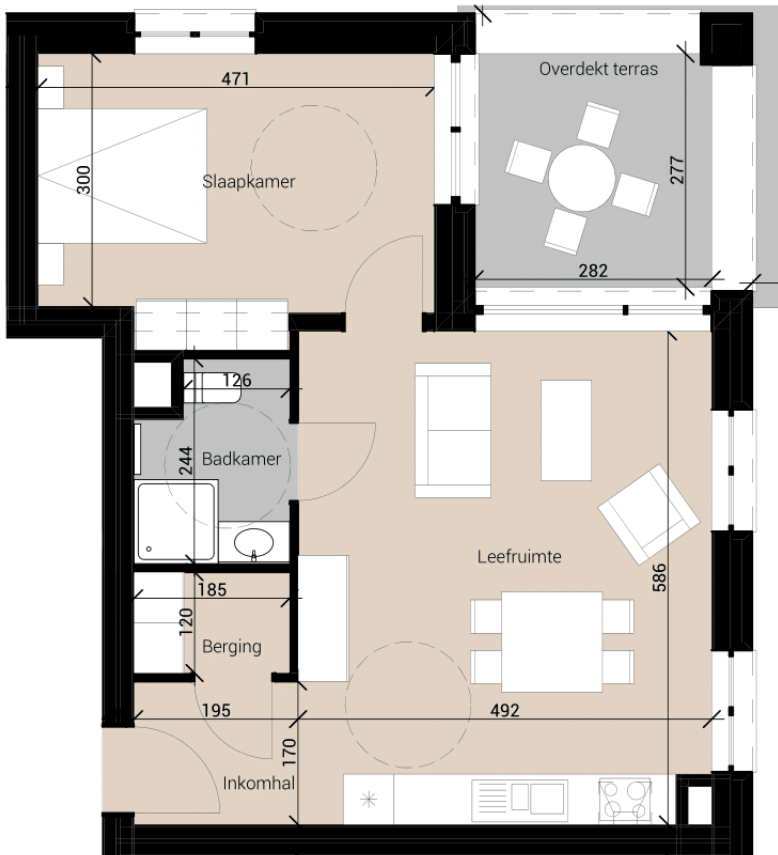

CLARISSE

— BUITENGEWOON MOOI WONEN —

Oriëntatie:

Schaal:

APPARTEMENTEN BLOK 1, A1.8

Verdieping 1

Aantal slaapkamers: 1

Bruto oppervlakte app: 67,47 m²

Terras: 11,16 m²

Deze plannen en maatvoering zijn indicatief. Alle meubilair, keuken, sanitair, verlaagde plafonds en vloerafwerkingen zijn illustratief. Hiervoor wordt verwezen naar het verkoopslastenboek.