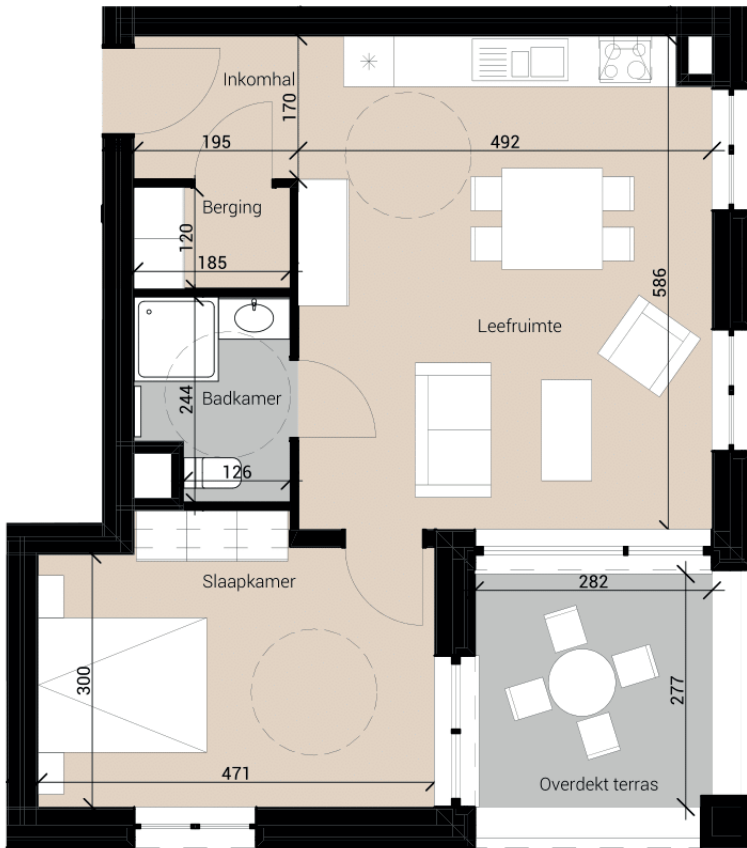

CLARISSE

— BUITENGEWOON MOOI WONEN —

Oriëntatie: 
Schaal: 

APPARTEMENTEN BLOK 1, A1.7

Verdieping 1

Aantal slaapkamers: 1

Bruto oppervlakte app: 67,41 m²

Terras: 11,16 m²

Deze plannen en maatvoering zijn indicatief. Alle meubilair, keuken, sanitair, verlaagde plafonds en vloerafwerkingen zijn illustratief. Hiervoor wordt verwezen naar het verkoopslastenboek.