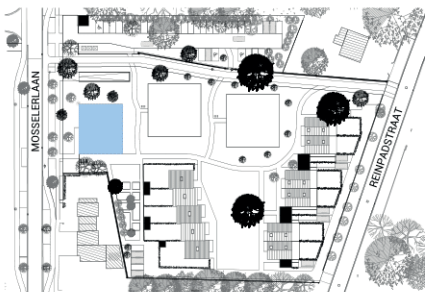

CLARISSE

— BUITENGEWOON MOOI WONEN —

Oriëntatie:

Schaal:

APPARTEMENTEN BLOK 1, A1.6

Verdieping 1

Aantal slaapkamers: 1

Bruto oppervlakte app: 67,41 m²

Terras: 11,16 m²

Deze plannen en maatvoering zijn indicatief. Alle meubilair, keuken, sanitair, verlaagde plafonds en vloerafwerkingen zijn illustratief. Hiervoor wordt verwezen naar het verkoopslastenboek.