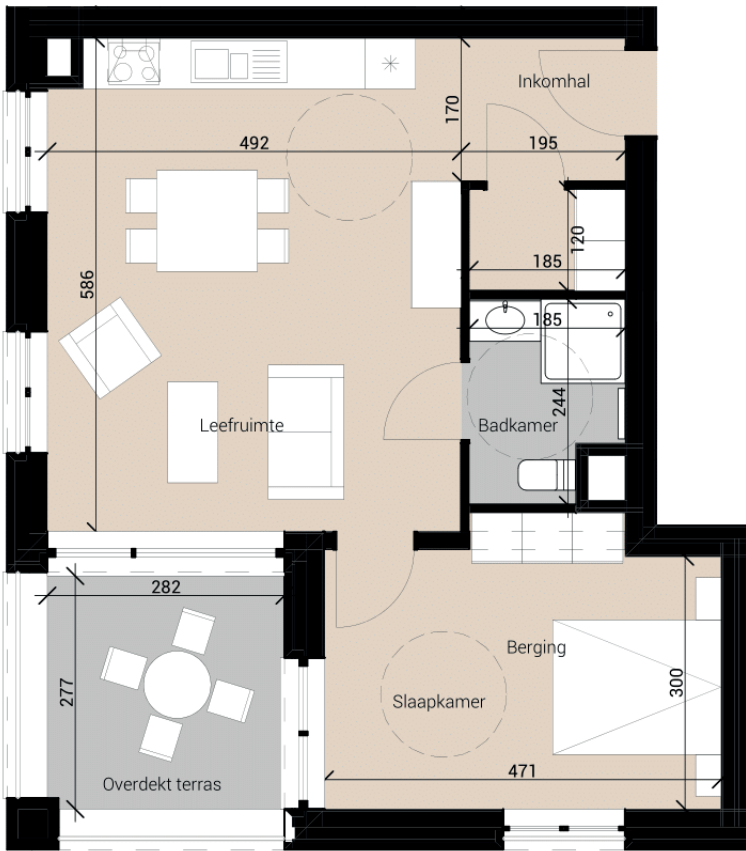

CLARISSE

— BUITENGEWOON MOOI WONEN —

Oriëntatie:

Schaal:

APPARTEMENTEN BLOK 1, A1.6

Verdieping 1

Aantal slaapkamers: 1

Bruto oppervlakte app: 67,41 m²

Terras: 11,16 m²

Deze plannen en maatvoering zijn indicatief. Alle meubilair, keuken, sanitair, verlaagde plafonds en vloerafwerkingen zijn illustratief. Hiervoor wordt verwezen naar het verkoopslastenboek.