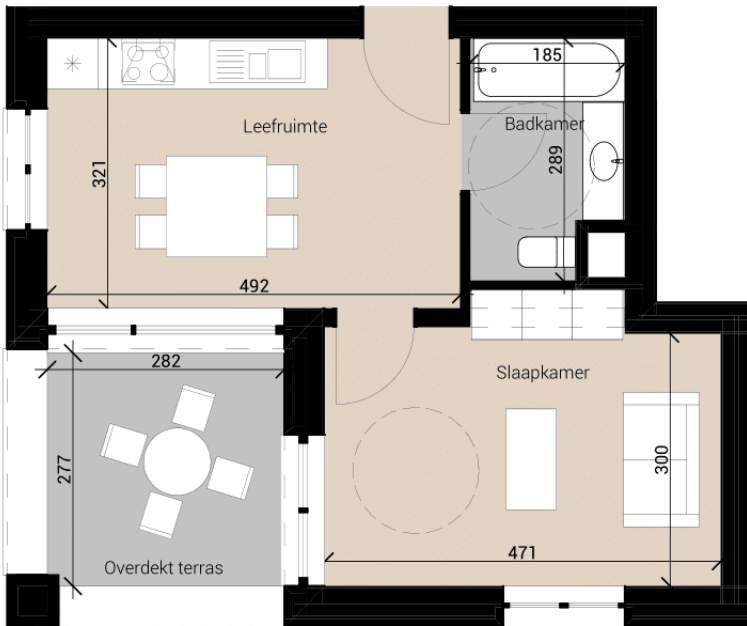

CLARISSE

— BUITENGEWOON MOOI WONEN —

Oriëntatie: 
Schaal: 

APPARTEMENTEN BLOK 1, A1.2

Gelijkvloers

Aantal slaapkamers: 1

Bruto oppervlakte app: 47,47 m²

Terras: 11,16 m²

Deze plannen en maatvoering zijn indicatief. Alle meubilair, keuken, sanitair, verlaagde plafonds en vloerafwerkingen zijn illustratief. Hiervoor wordt verwezen naar het verkoopslastenboek.